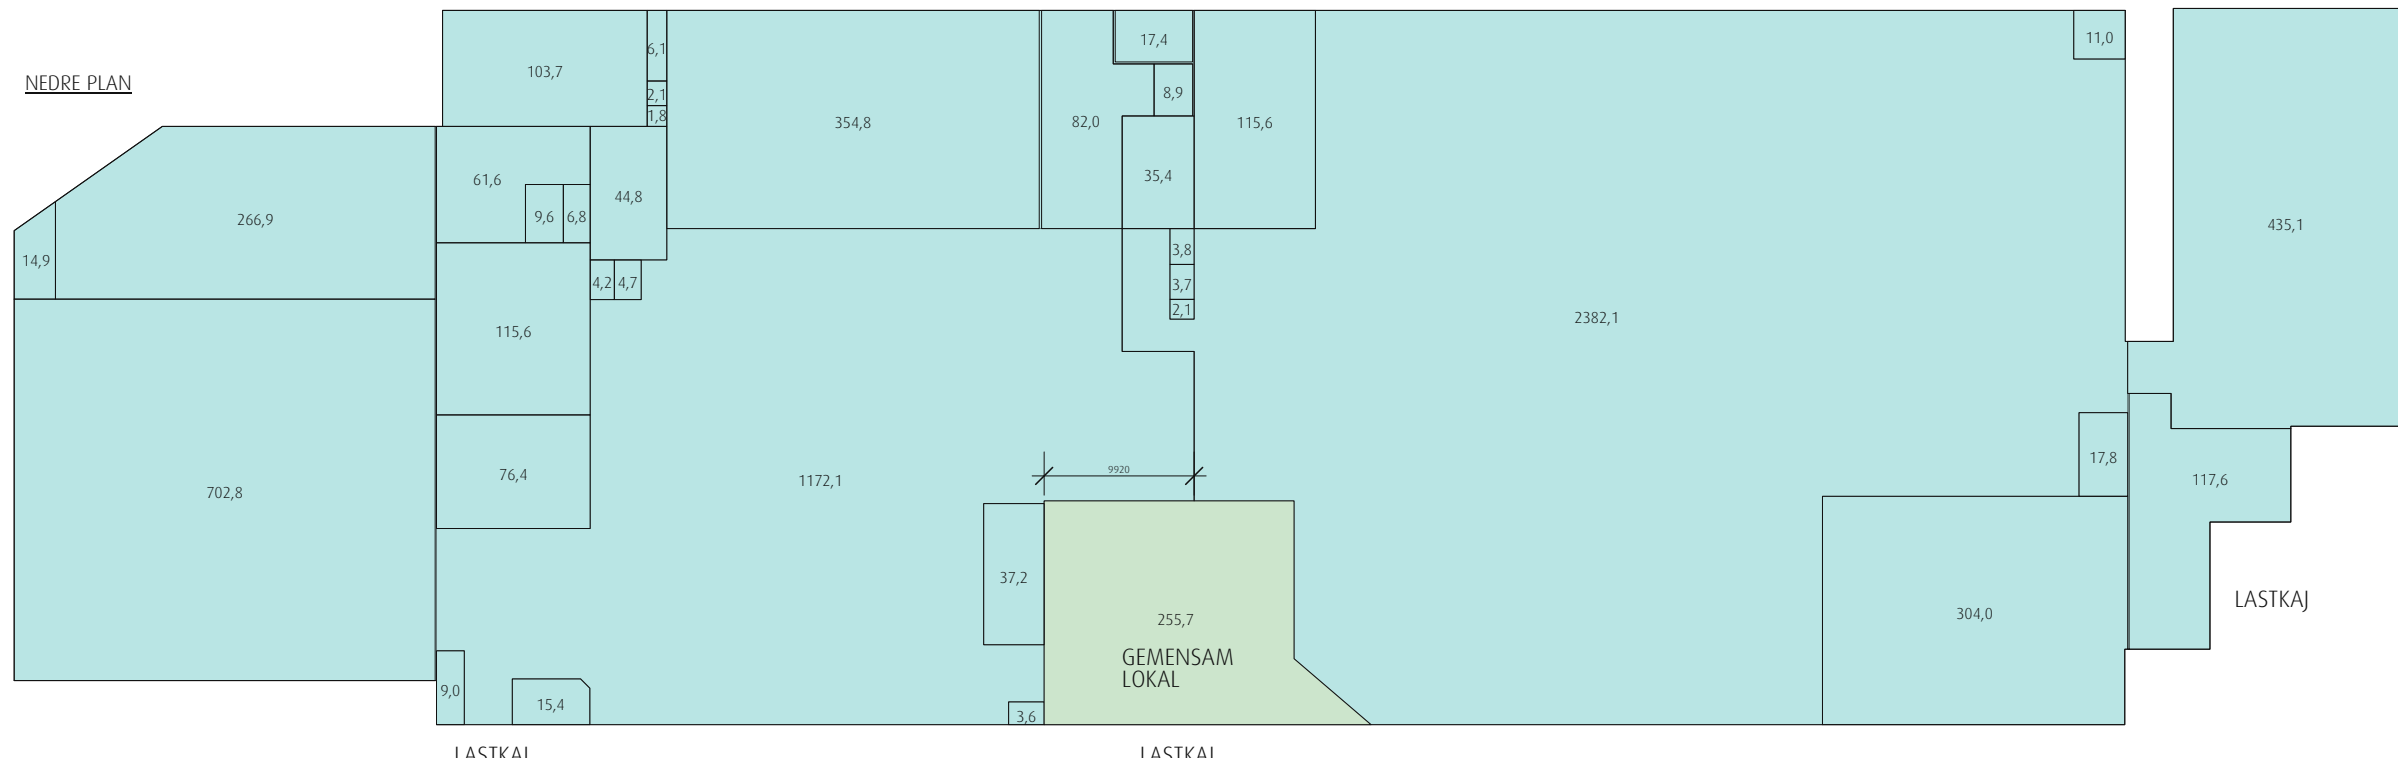

ÖVRE PLAN

KÄLLARE

ENTRESOLPLAN

PORT

NEDRE PLAN

LASTKAI

LASTKAI

FöretagsParken

UDDEVALLA,  
KOPPERSBERG 2

Skala 1:500 i A3 -Format

GEMENSAMMA YTOR

2020-09-24