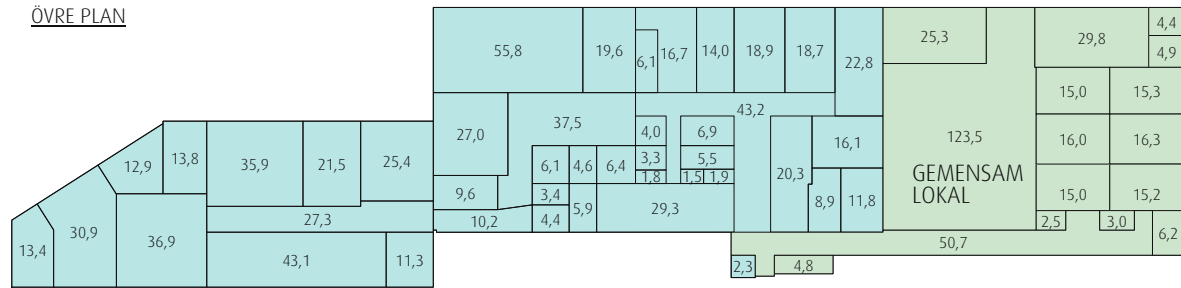

ÖVRE PLAN

KÄLLARE

ENTRESOLPLAN

PORT

NEDRE PLAN

LASTKAI

LASTKAI

FöretagsParken

UDDEVALLA,  
KOPPERSBERG 2

Skala 1:500 i A3 -Format

GEMENSAMMA YTOR

2020-09-24