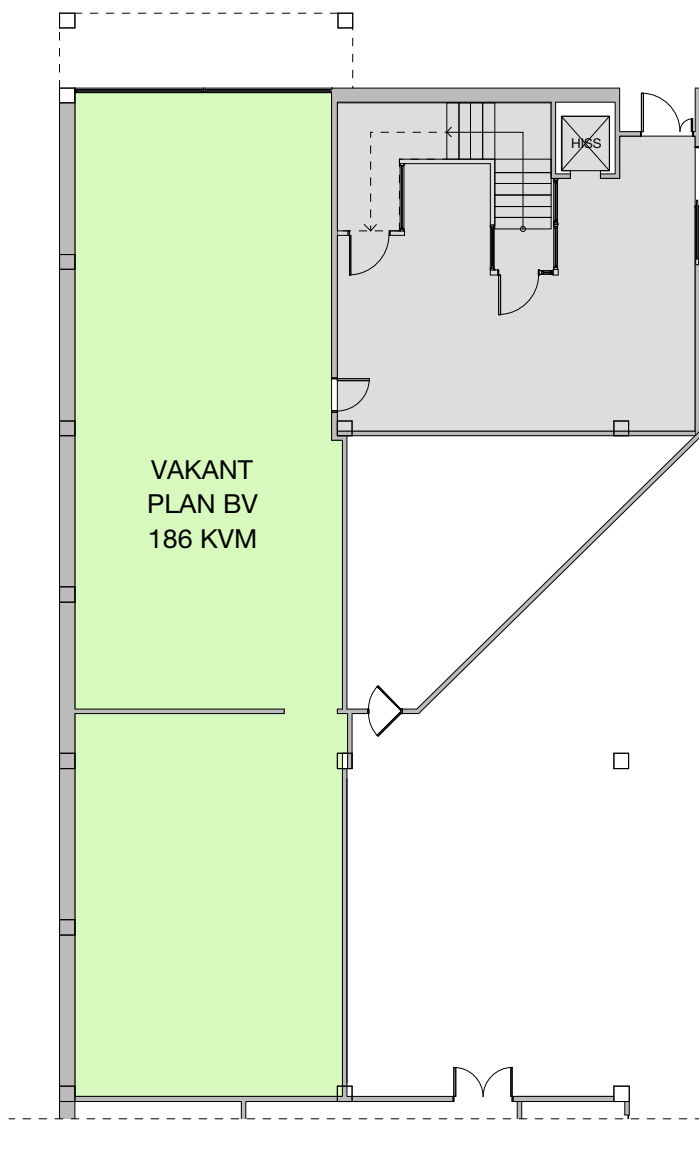

RITNING OCH MÅTT BASERAS PÅ ETT ORIGINAL. VISS AVVIKELSE KAN DÄRFÖR FÖREKOMMA.

Skala 1:200 i A3 -Format

FASTATOR
 SÄFFLE, KVARNEN 10
 PLAN BV OCH PLAN -1(KÄLLARE)
 LOKAL 1 951 KVM