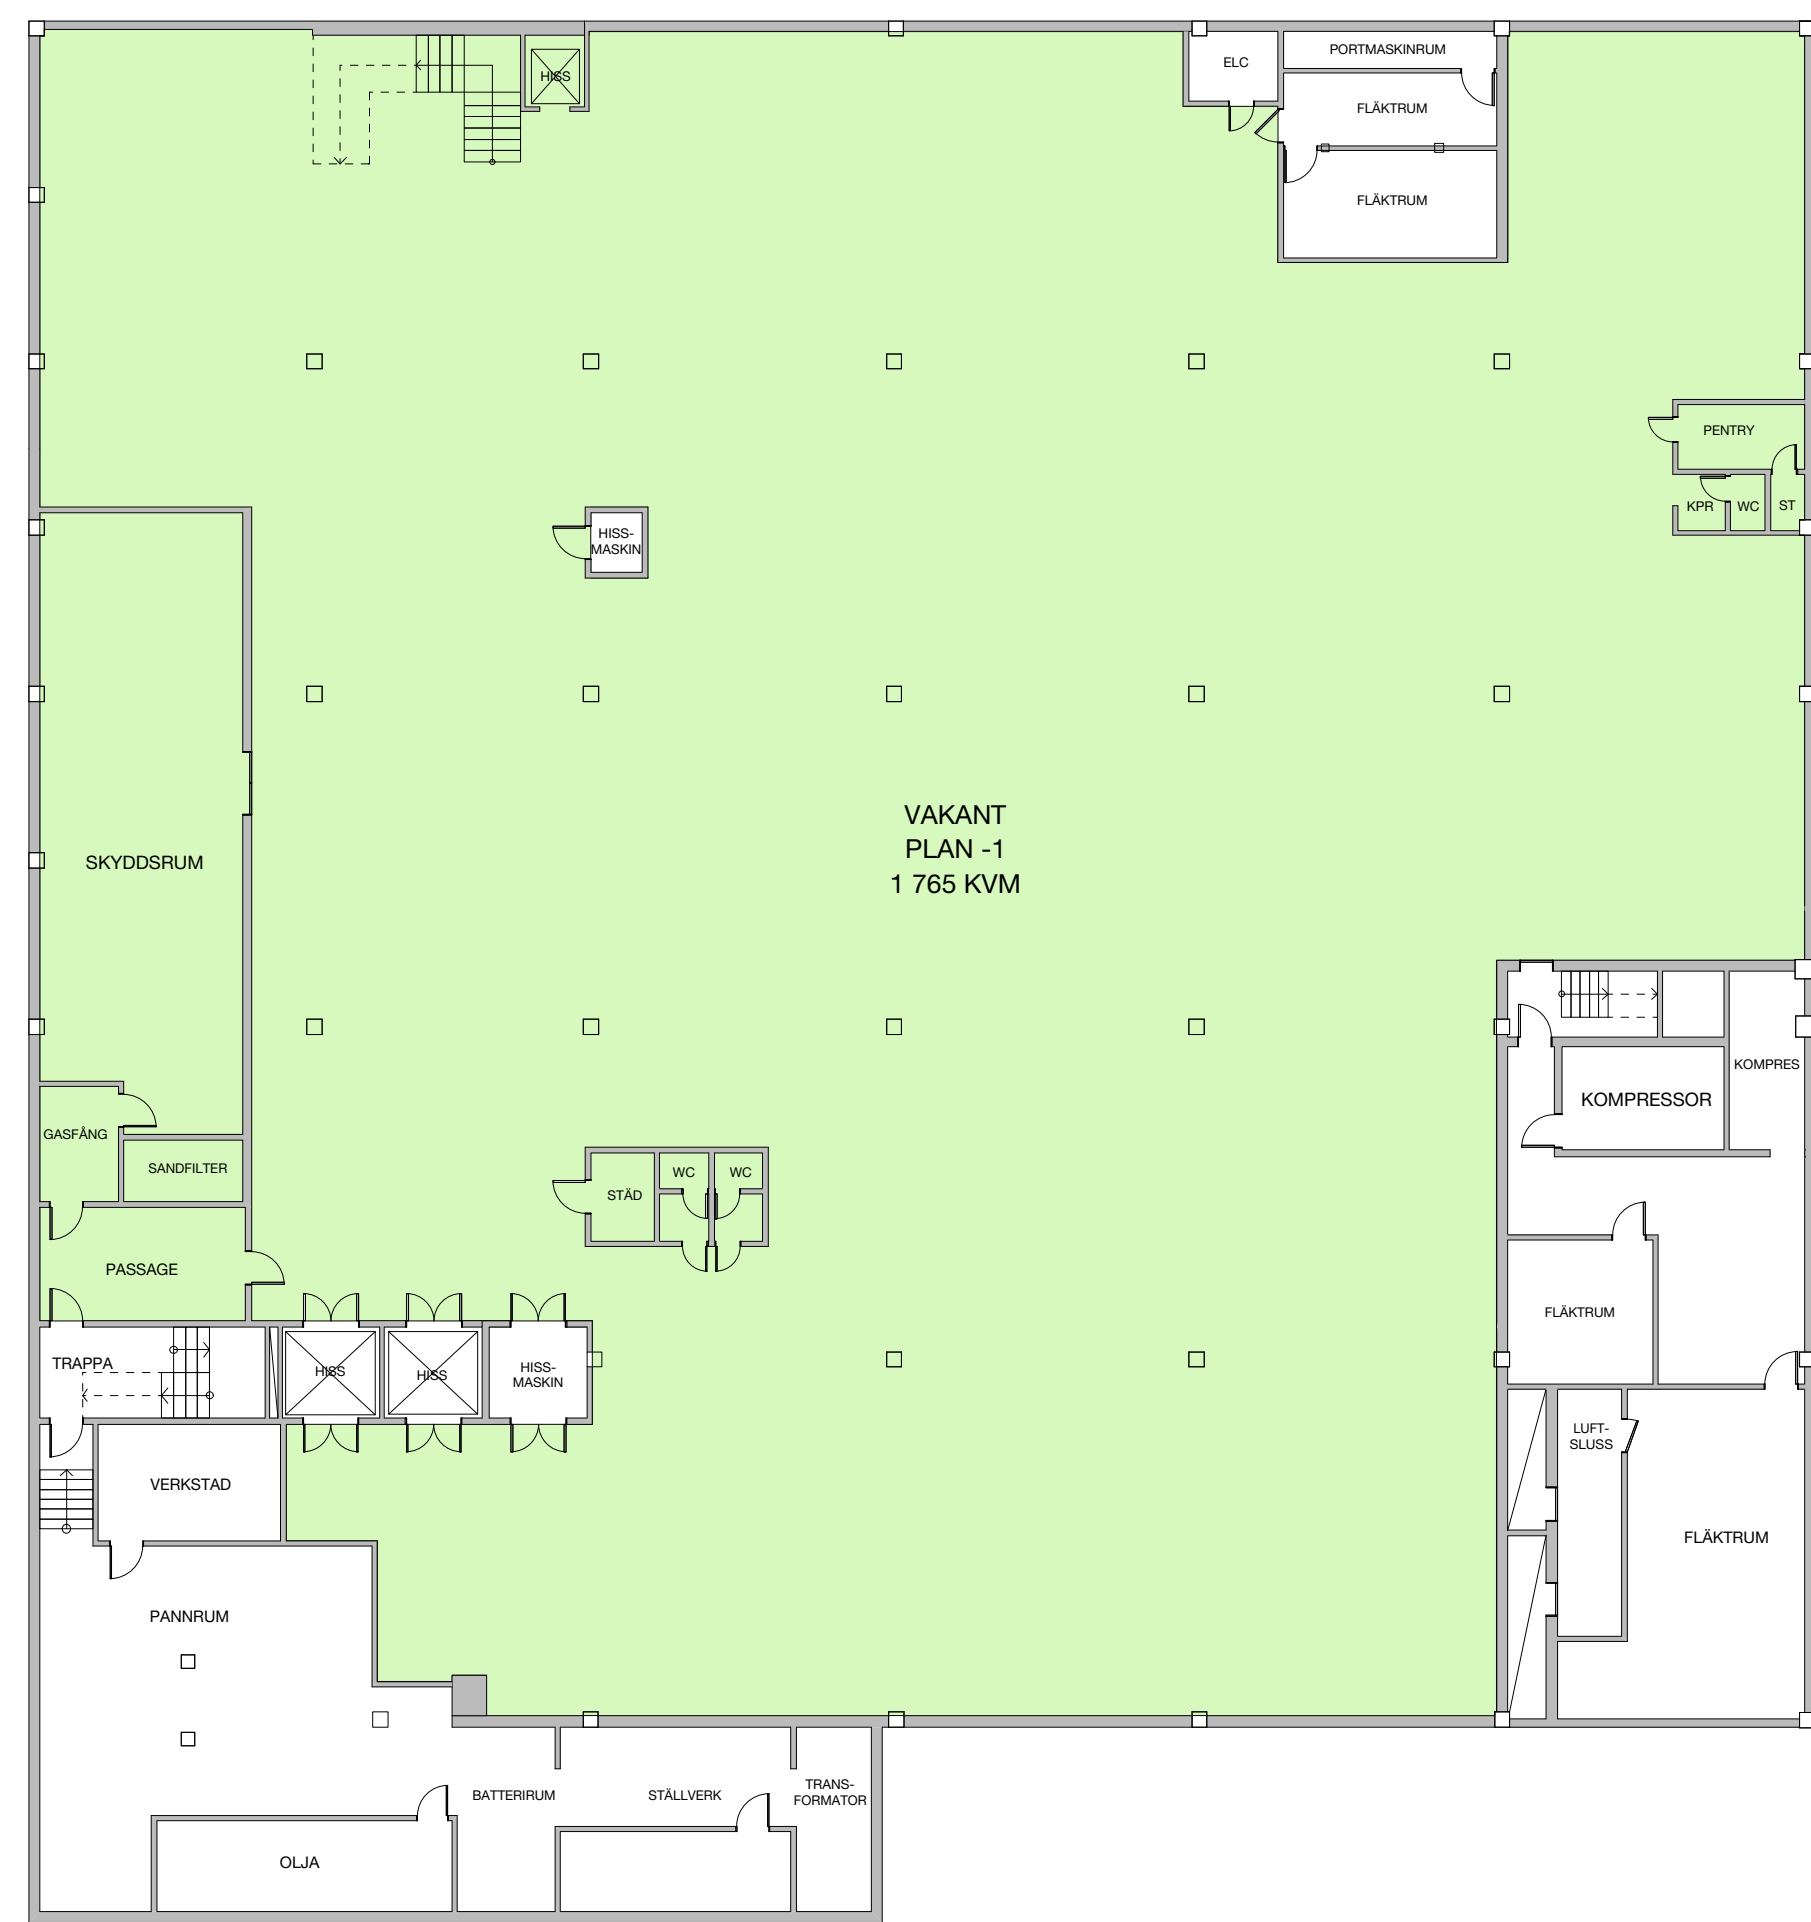

RITNING OCH MÅTT BASERAS PÅ ETT ORIGINAL. VISS AVVIKELSE KAN DÄRFÖR FÖREKOMMA.

Skala 1:200 i A3 -Format

FASTATOR
 SÄFFLE, KVARNEN 10
 PLAN BV OCH PLAN -1(KÄLLARE)
 LOKAL 1 951 KVM