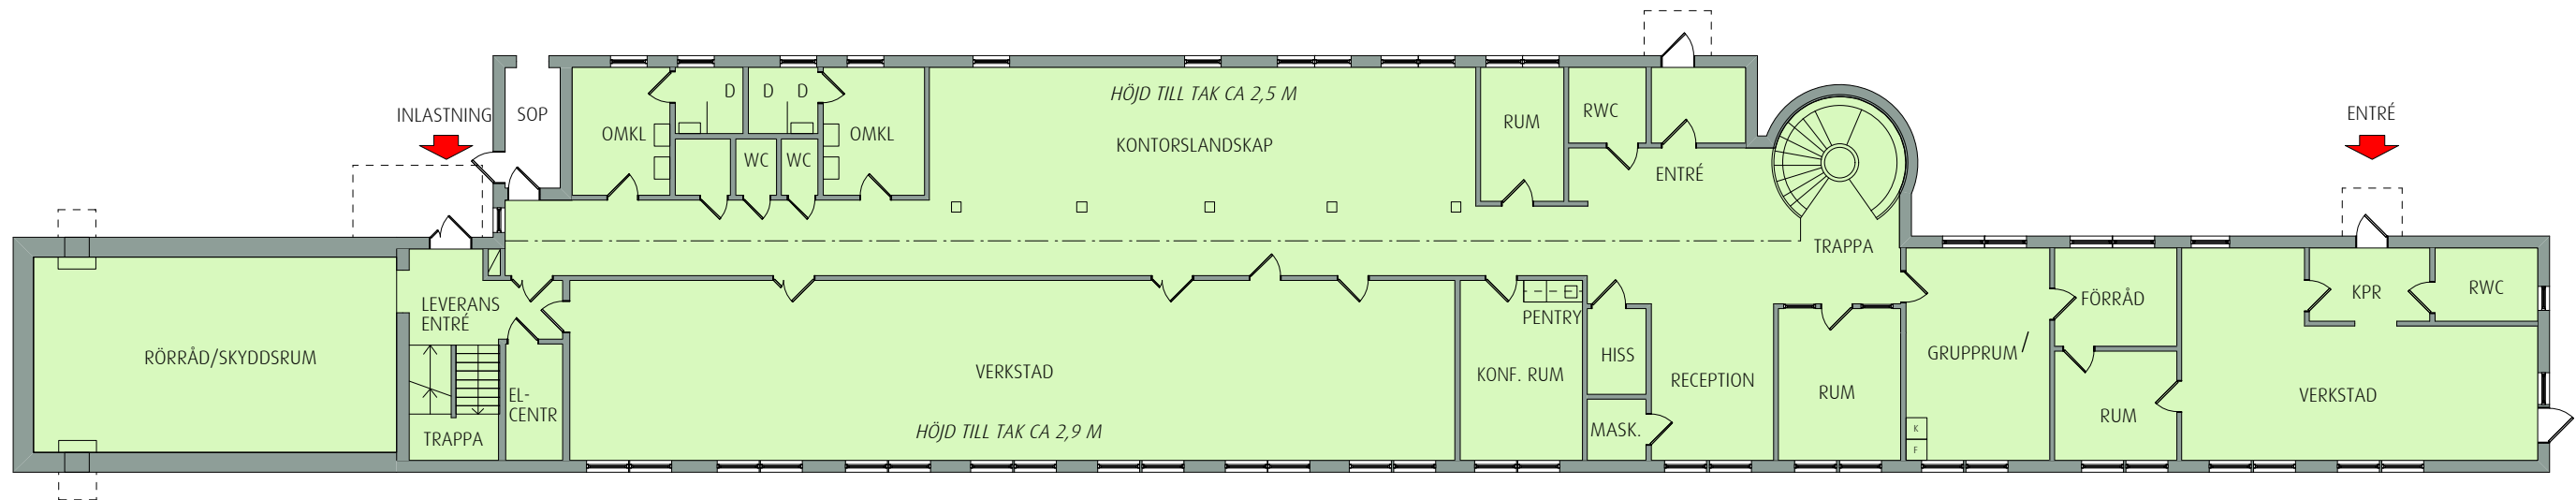

RITNING OCH MÅTT BASERAS PÅ ETT ORIGINAL. VISS AVVIKELSE KAN DÄRFÖR FÖREKOMMA.

BOTTENVÅNING

VÅNING 1

Skala 1:200 i A3 -Format

2019-08-26

## MEGATRADE

**UPPLAND VÄSBY,**  
 HAMMARBY 1:7  
 BOTTENVÅNING, CA 607 KVM  
 VÅNING 1, CA 300 KVM  
 BYGGNAD CA 907 KVM