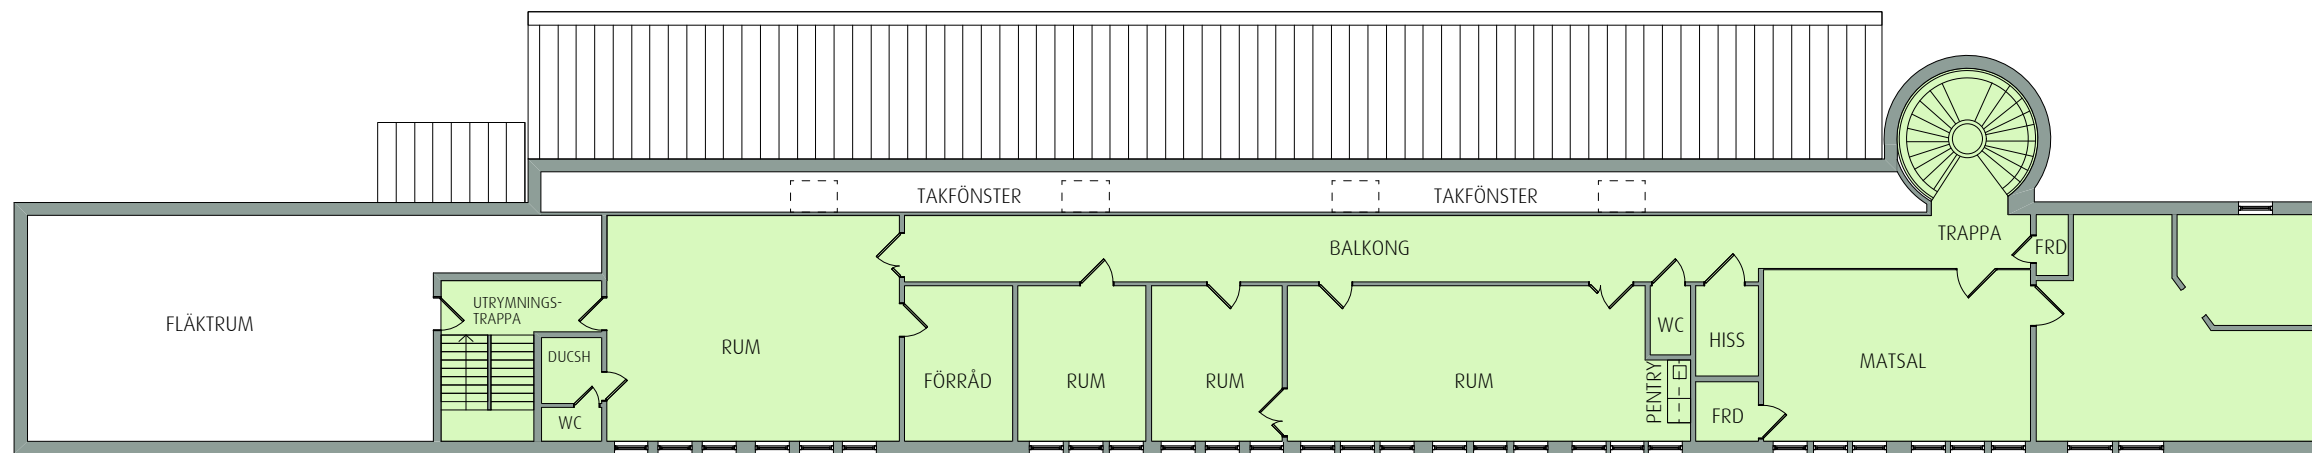

RITNING OCH MÅTT BASERAS PÅ ETT ORIGINAL. VISS AVVIKELSE KAN DÄRFÖR FÖREKOMMA.

BOTTENVÅNING

VÅNING 1

Skala 1:200 i A3 -Format

2019-08-26

## MEGATRADE

**UPPLAND VÄSBY,**  
 HAMMARBY 1:7  
 BOTTENVÅNING, CA 607 KVM  
 VÅNING 1, CA 300 KVM  
 BYGGNAD CA 907 KVM