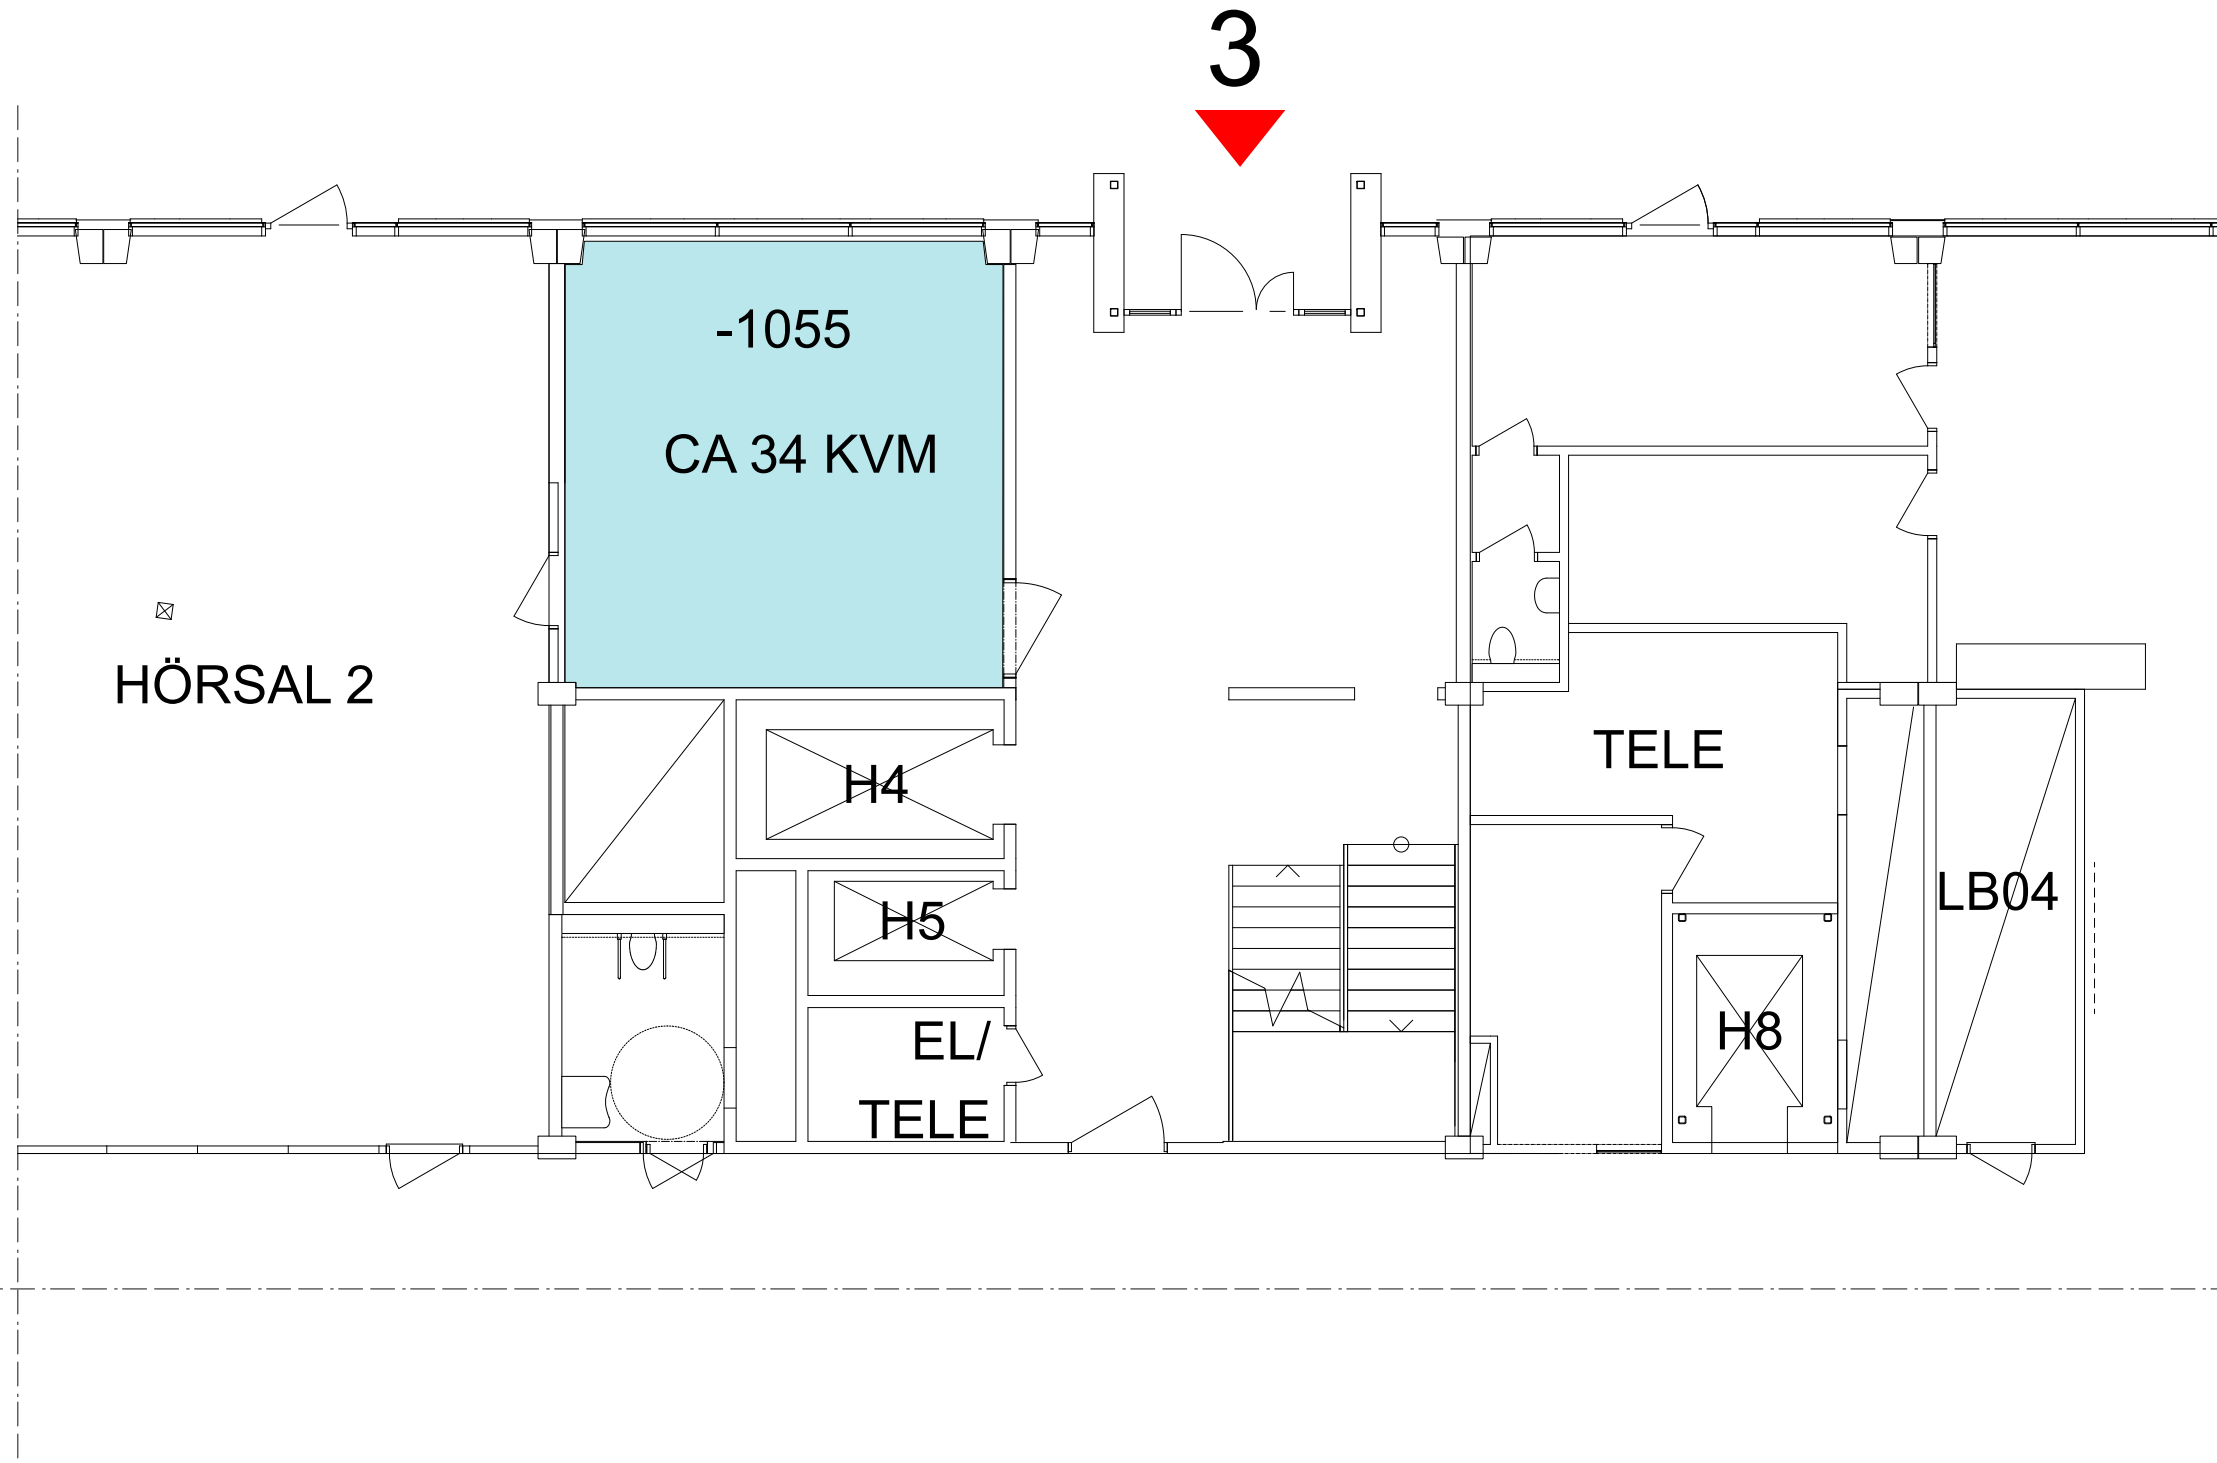

RITNING OCH MÅTT BASERAS PÅ ETT ORIGINAL. VISS AVVIKELSE KAN DÄRFÖR FÖREKOMMA.

3

Skala 1:100 i A3 -Format

VAKANT, CA 34 KVM

2021-09-17.US

HANINGE, NAJADEN
SÖDERBYMALM 3:462
RUDSJÖTERRASSEN 5
PLAN 5