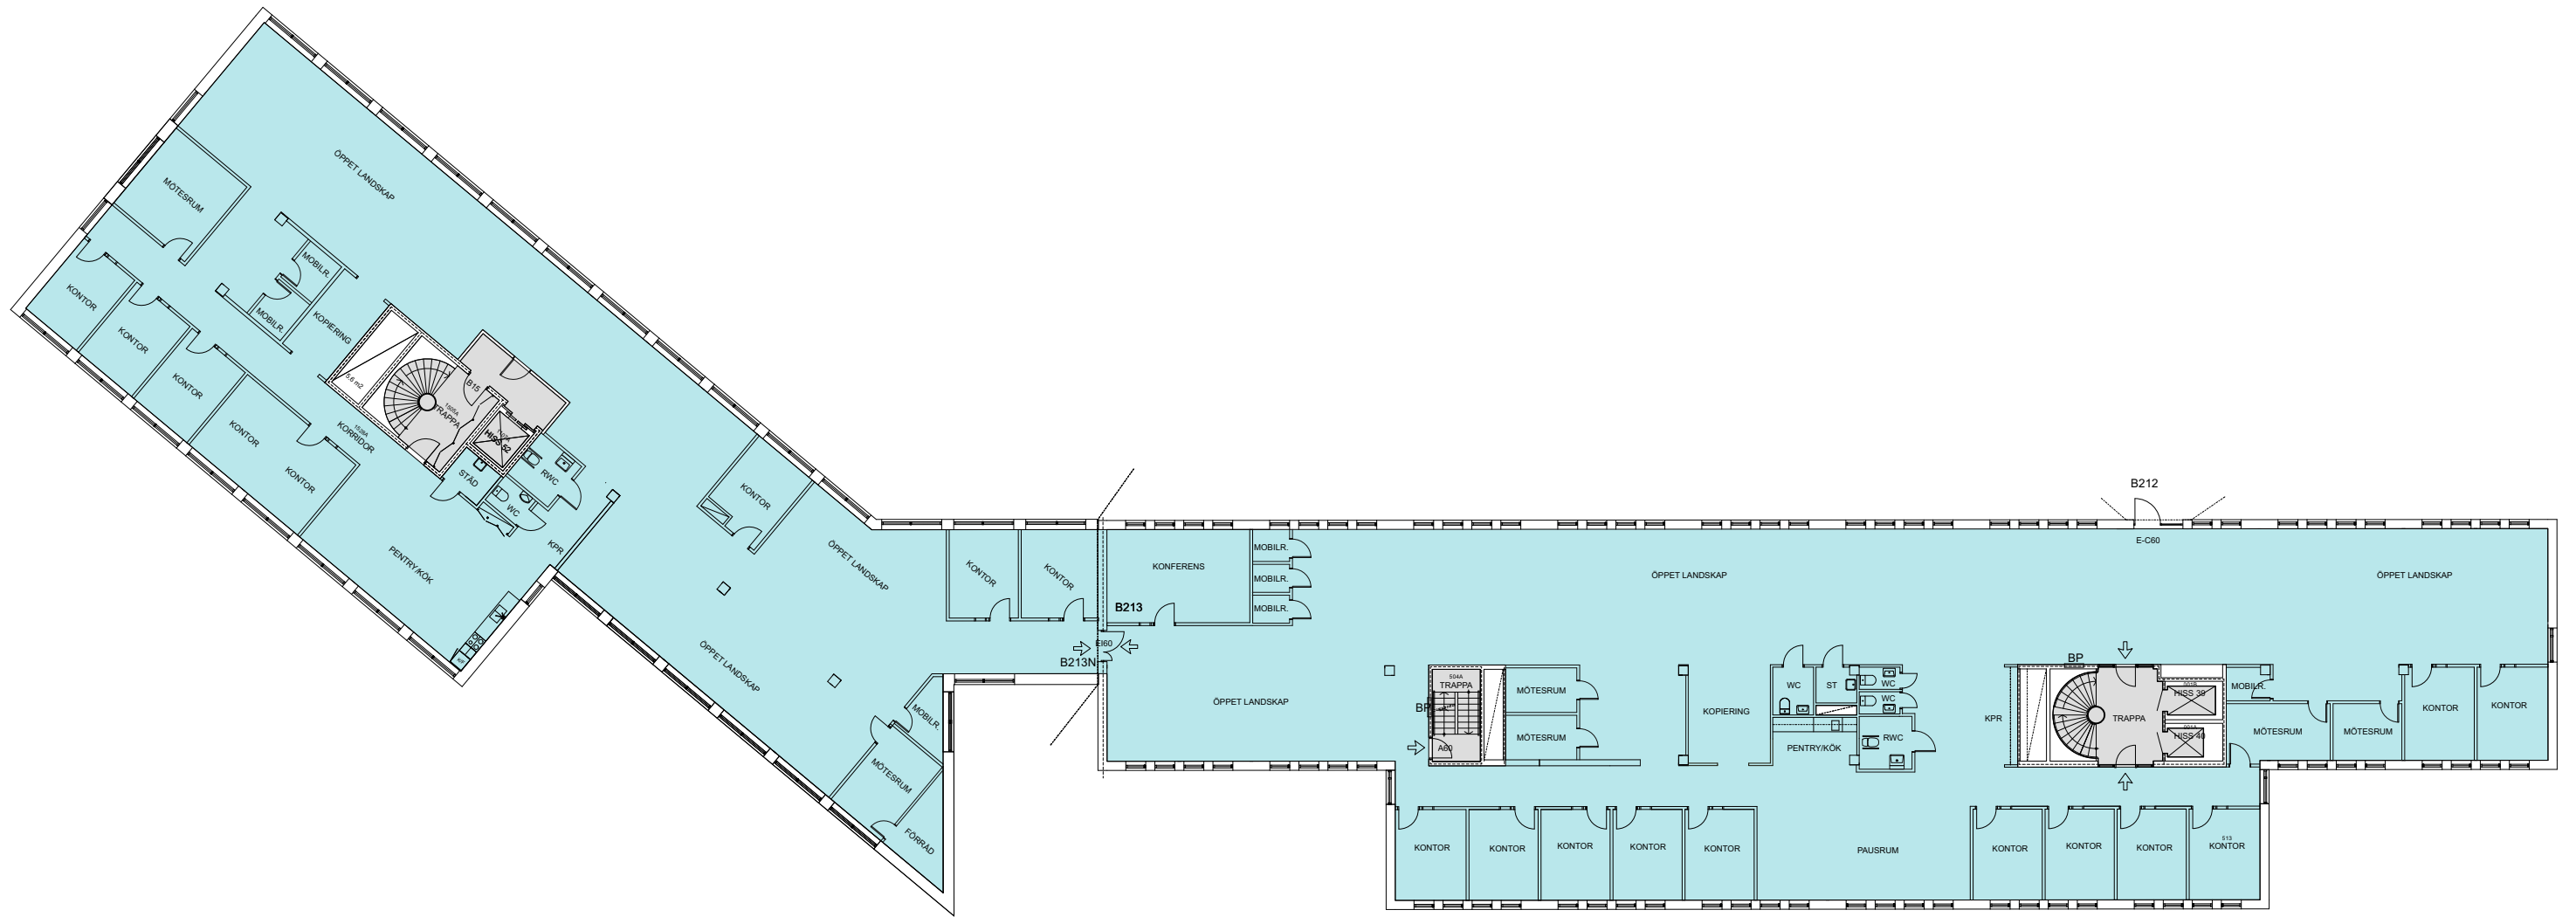

RITNING OCH MÅTT BASERAS PÅ ETT ORIGINAL. VISS AVVIKELSE KAN DÄRFÖR FÖREKOMMA.

Skala 1:300 i A3 -Format

 VAKANT, CA 1 275 KVM

2021-09-03.RS

SÖDERTÄLJE

PYRAMIDEN 19
BYGGNAD 213 & 213N
PLAN 5