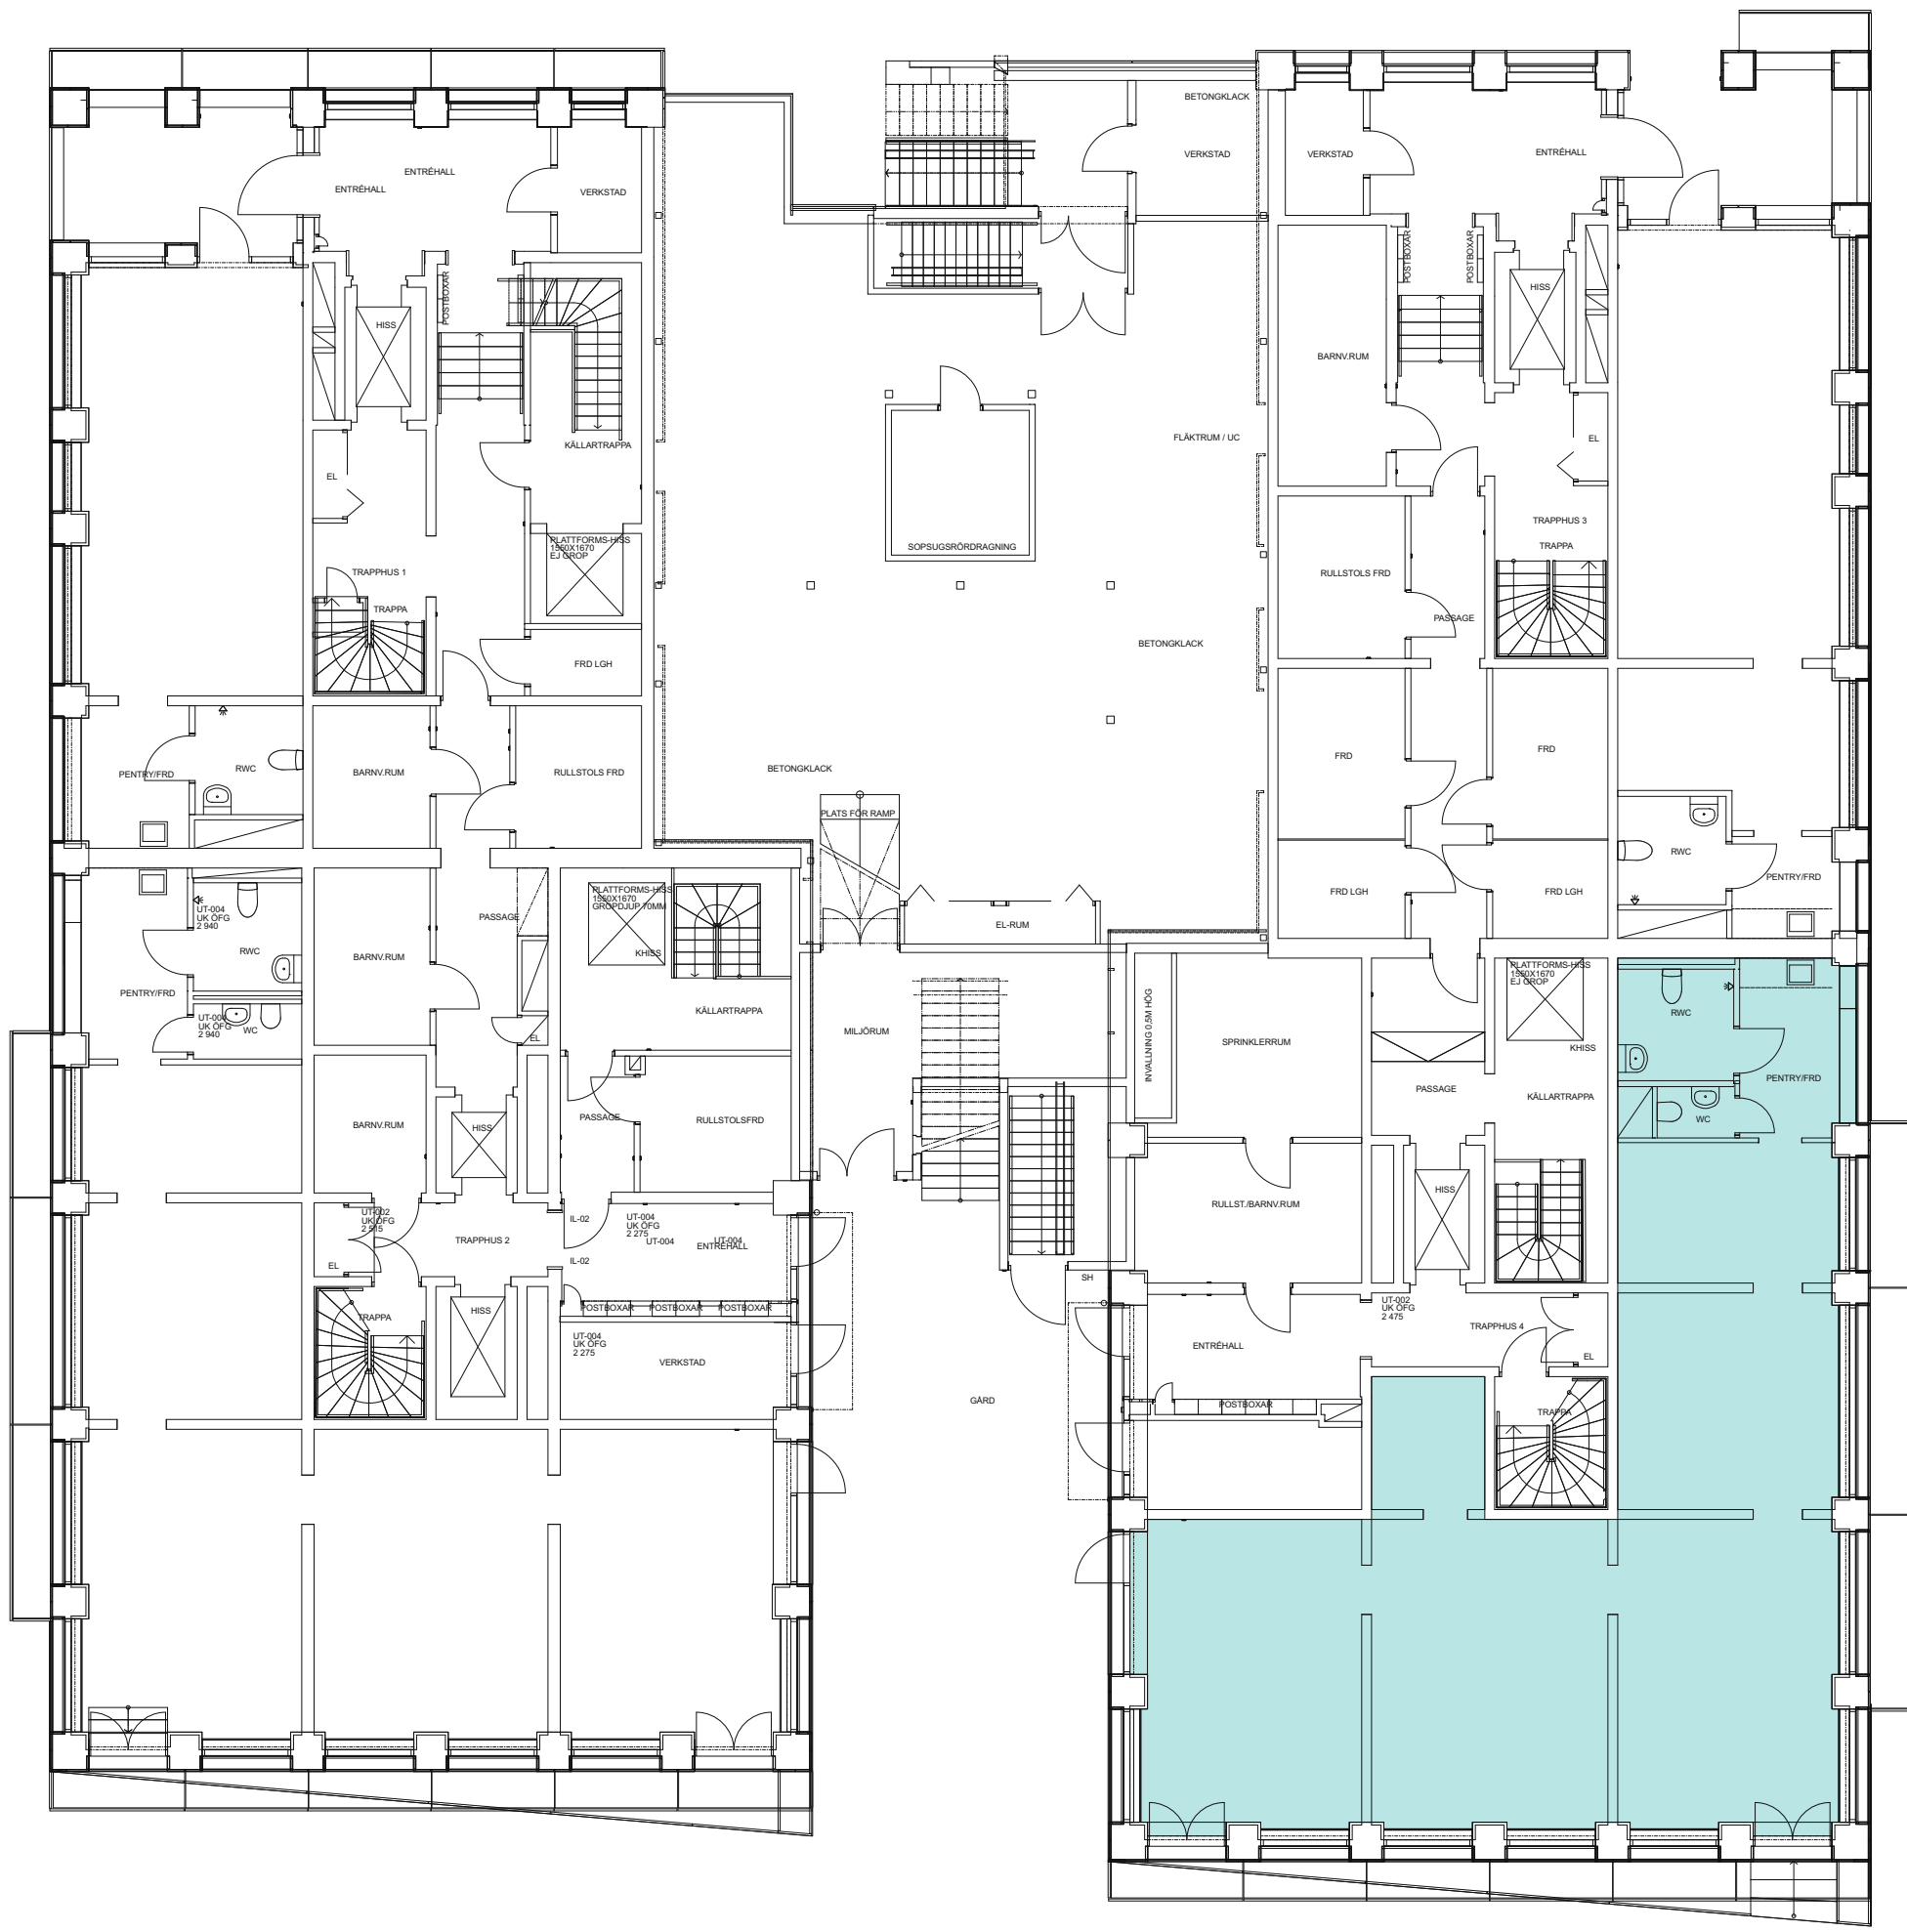

RITNING OCH MÅTT BASERAS PÅ ETT ORIGINAL. VISS AVVIKELSE KAN DÄRFÖR FÖREKOMMA.

Skala 1:150 i A3 -Format

VAKANT, CA 146 KVM

Folkhem Trä AB
STOCKHOLM, CEDERHuset
BOLOGNA 2
HAGAESPLANADEN 61
ENTRÉPLAN, (PLAN 10)