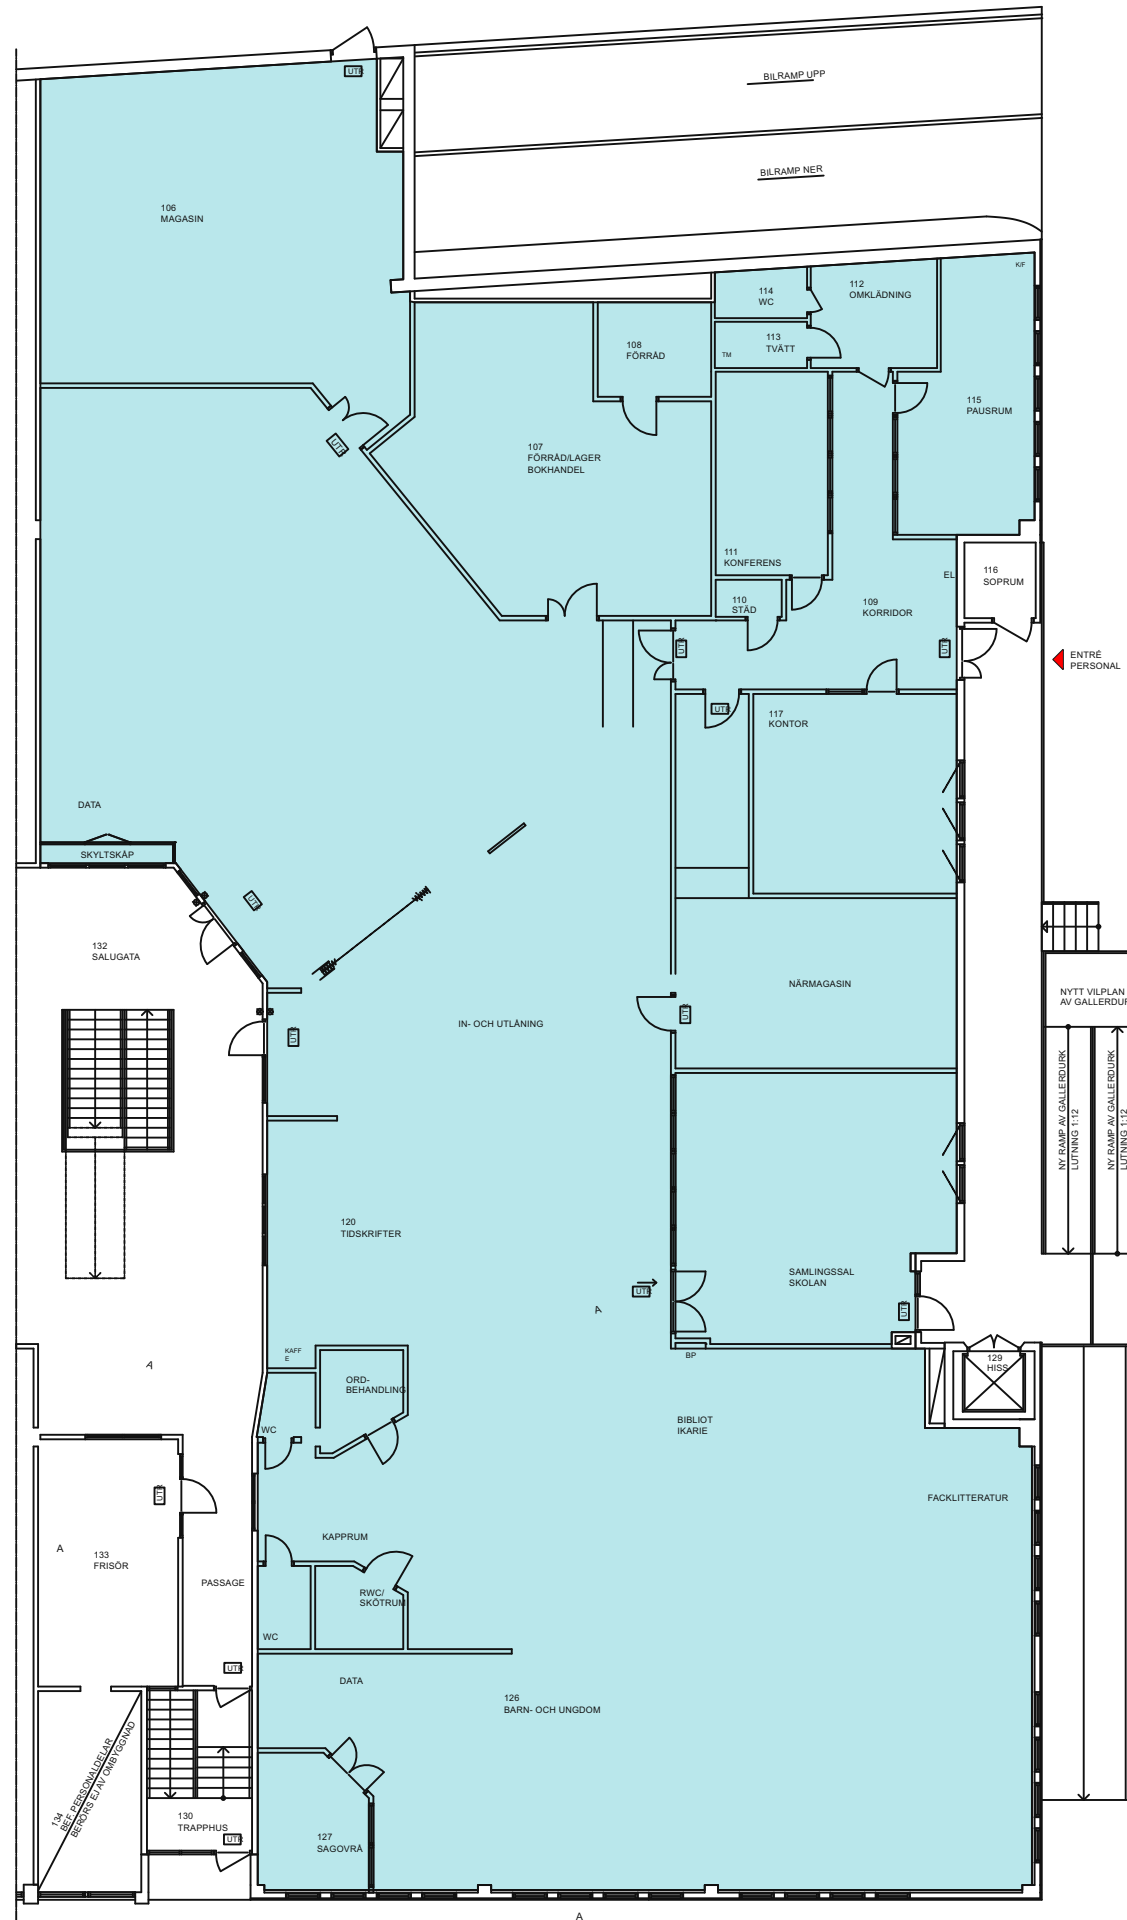

Skala 1:200 i A3 -Format

 VAKANT, CA 960 KVM

2021-05-27.HE

Point

HÄLEFORS,
GILLERSHÖJDEN 25:1
STATIONSVÄGEN 1
BOTTENPLAN

nordic:pm