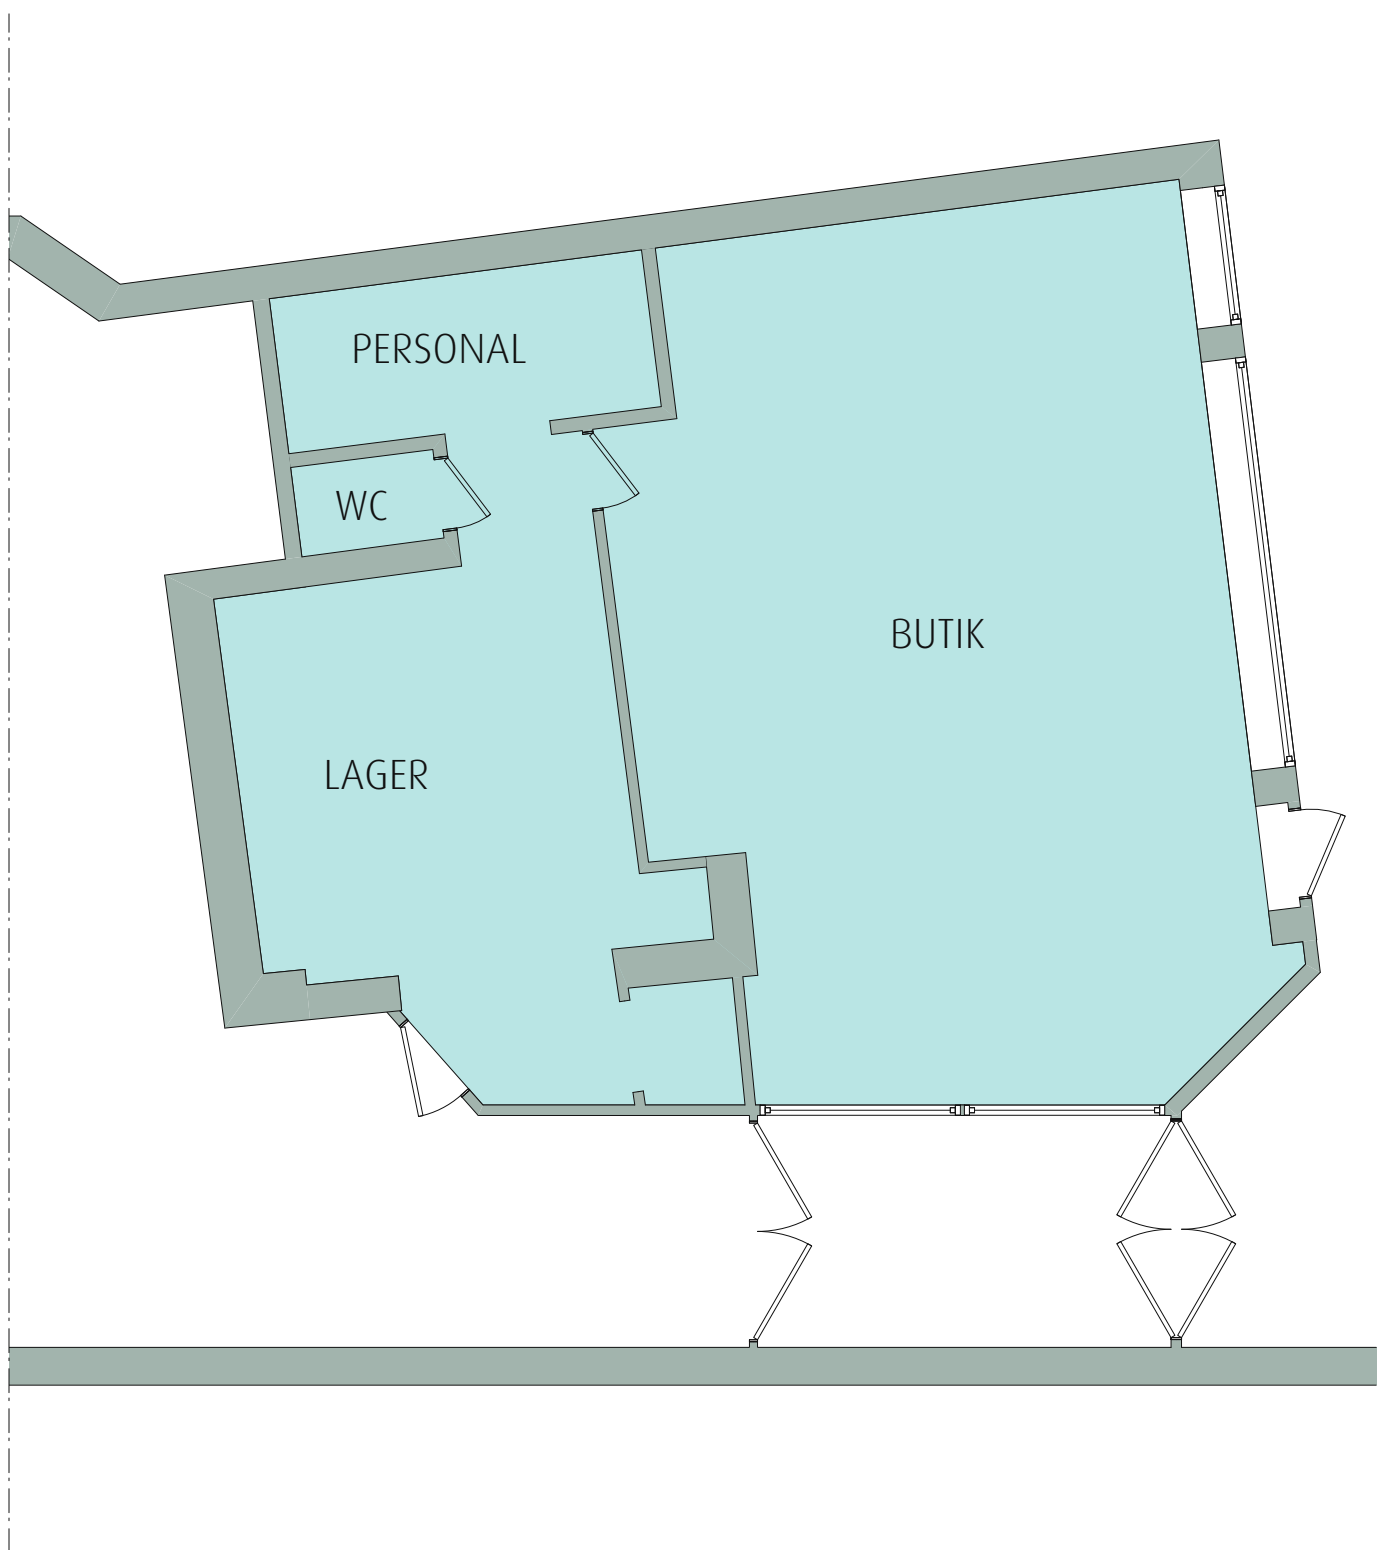

RITNING OCH MÅTT BASERAS PÅ ETT ORIGINAL. VISS AVVIKELSE KAN DÄRFÖR FÖREKOMMA.

Skala 1:75 i A3 -Format

 VAKANT, CA 83 KVM

2021-03-23.HE

eslövs bostads ab

ESLÖV,
SKRÄDDAREN 3
STORA TORG 6
PLAN 1
BUTIK

nordic:pm