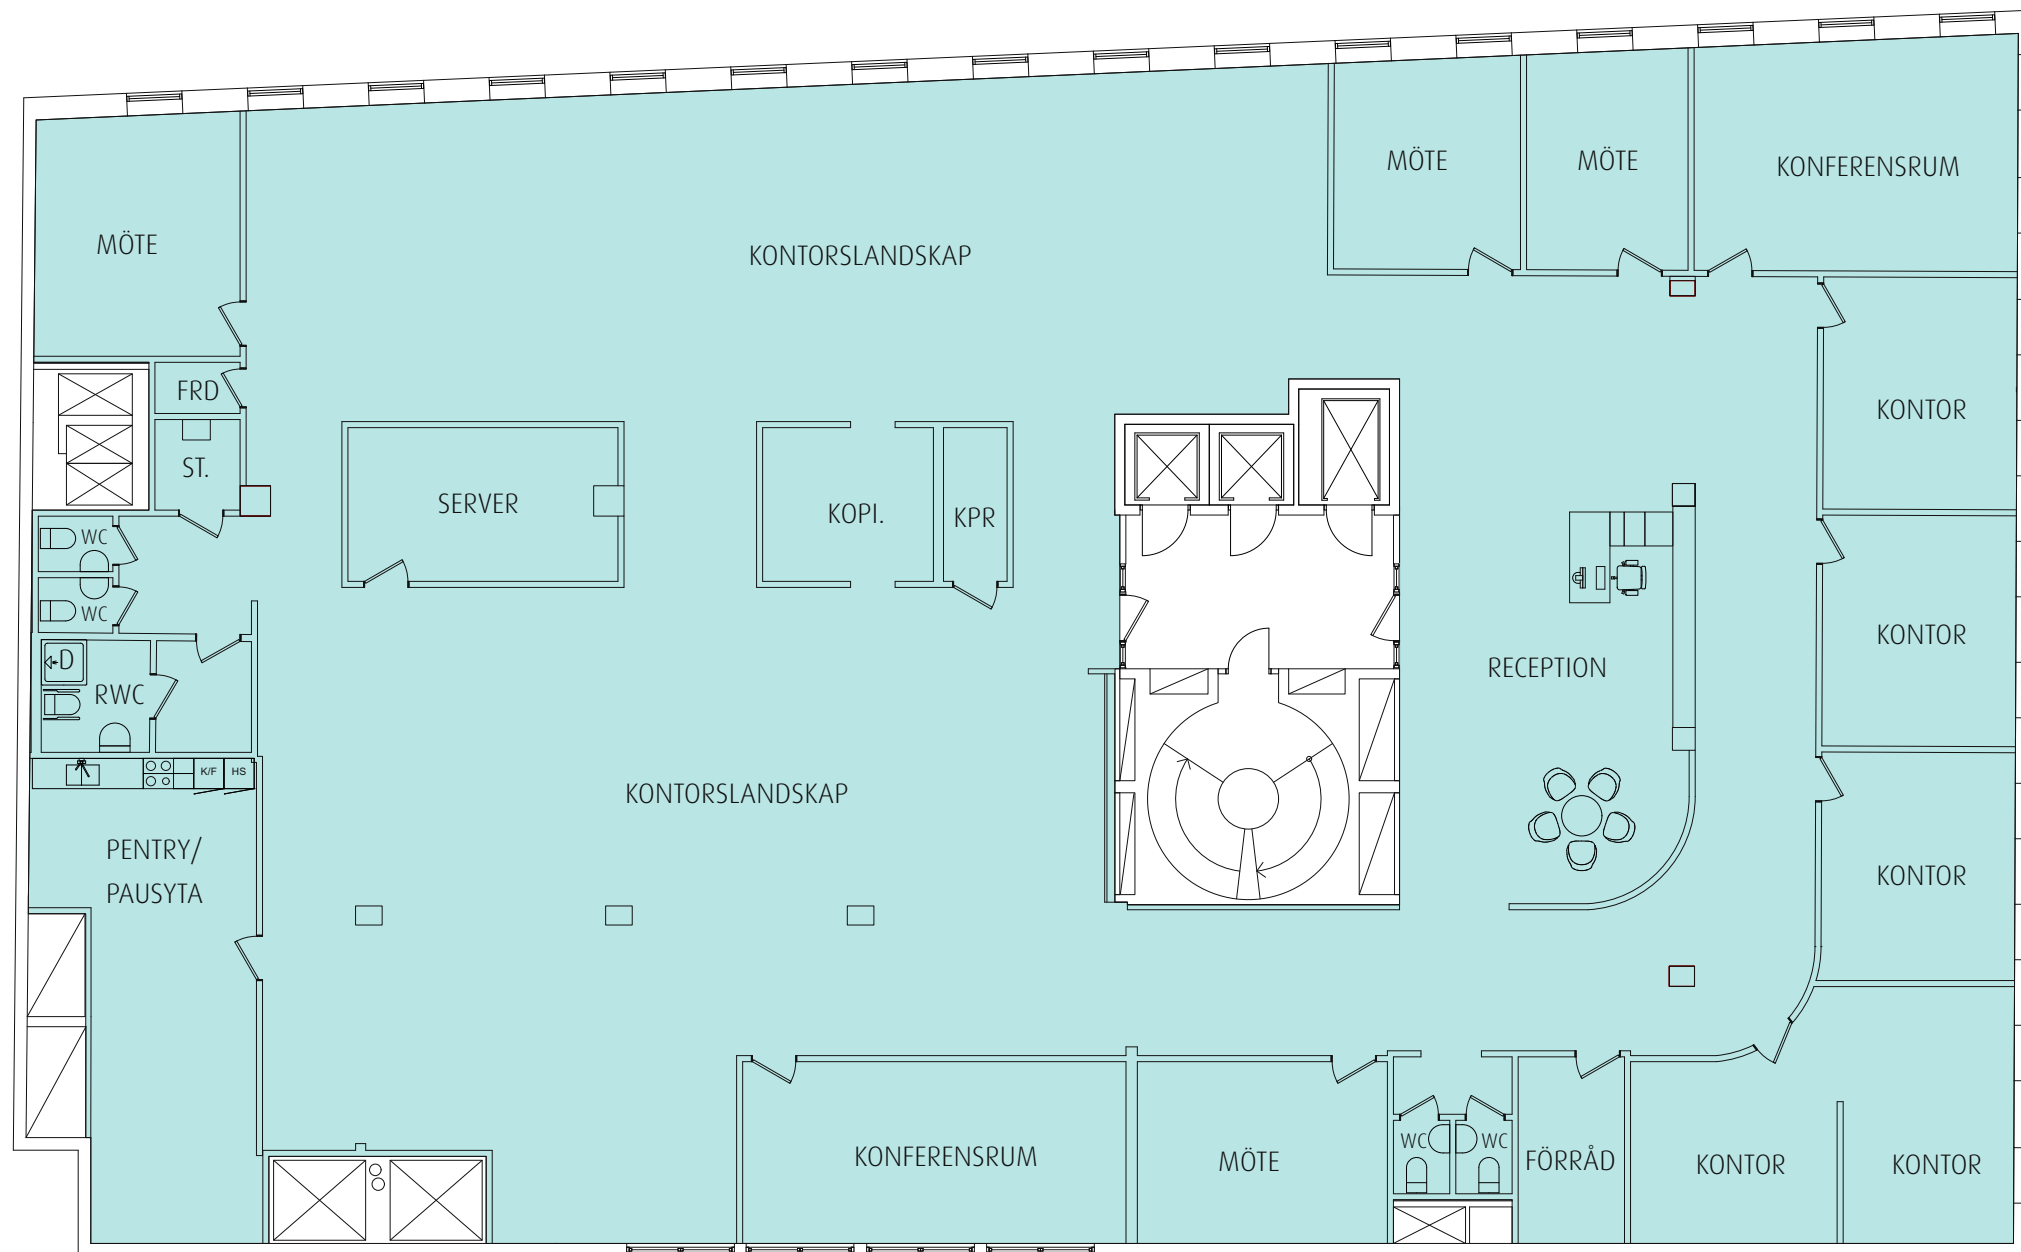

RITNING OCH MÅTT BASERAS PÅ ETT ORIGINAL. VISS AVVIKELSE KAN DÄRFÖR FÖREKOMMA.

Skala 1:150 i A3 -Format

VAKANT, CA 837 KVM

2021-01-15

STOCKHOLM,
UGGLEBORG 14
VASAGATAN 12/VATTUGATAN 20
PLAN 3
KONTOR