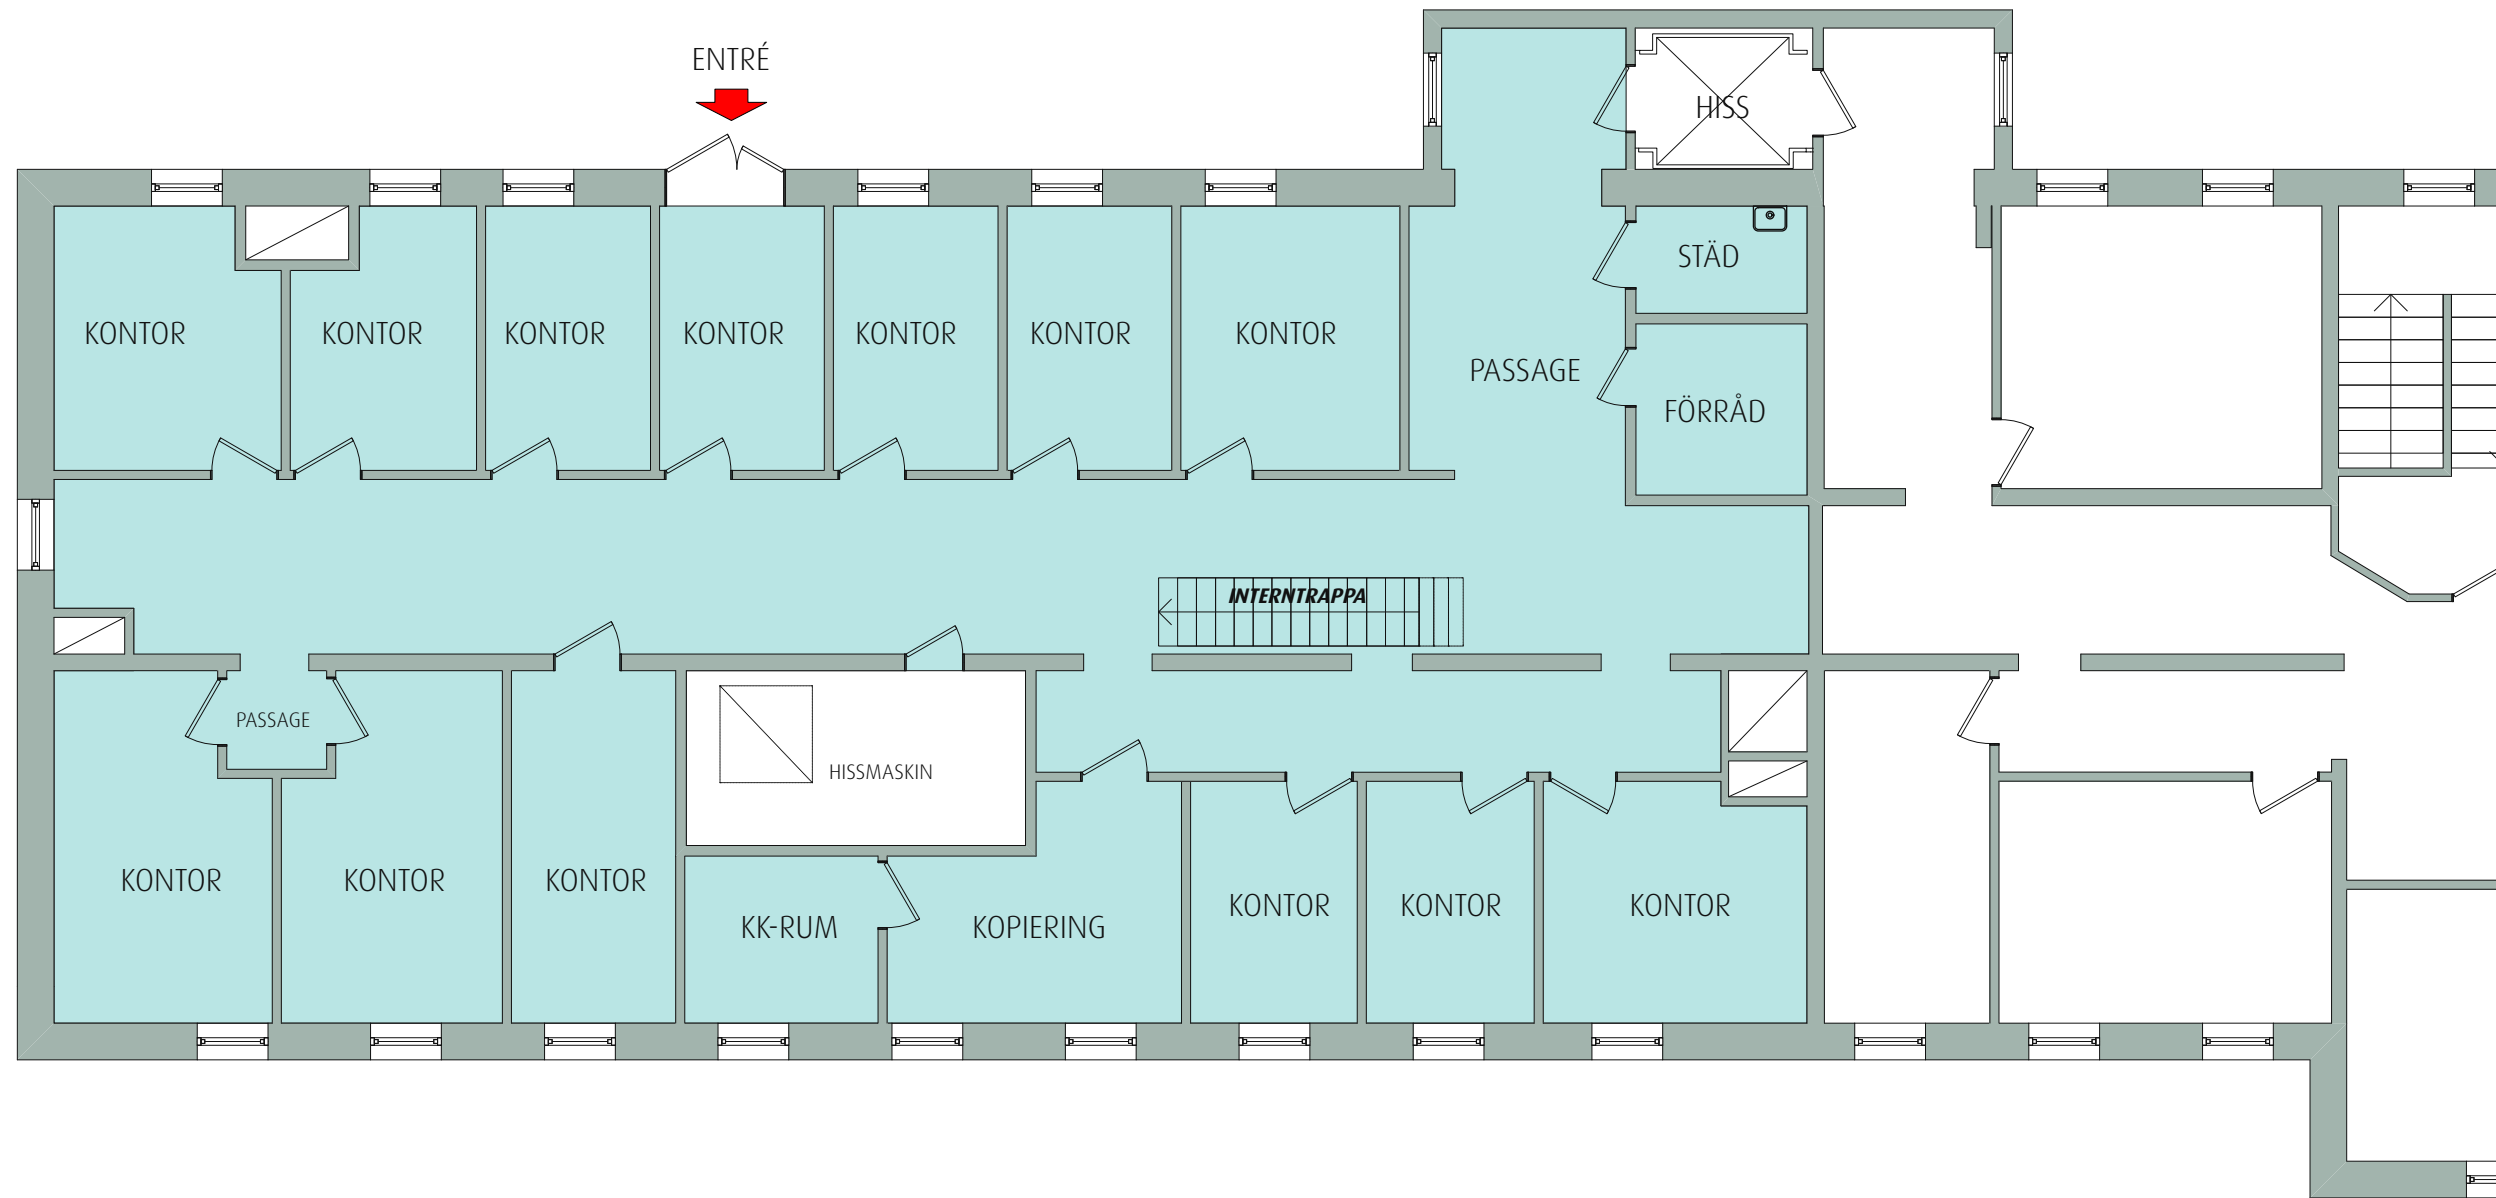

RITNING OCH MÅTT BASERAS PÅ ETT ORIGINAL. VISS AVVIKELSE KAN DÄRFÖR FÖREKOMMA.

Skala 1:100 i A3 -Format

VAKANT, CA 240 KVM

2021-03-08. HE

F A S T A T O R
GOTLAND,
VISBY REPSLAGAREN 4
HÄSTGATAN 24
PLAN 5
KONTOR
nordic:pm