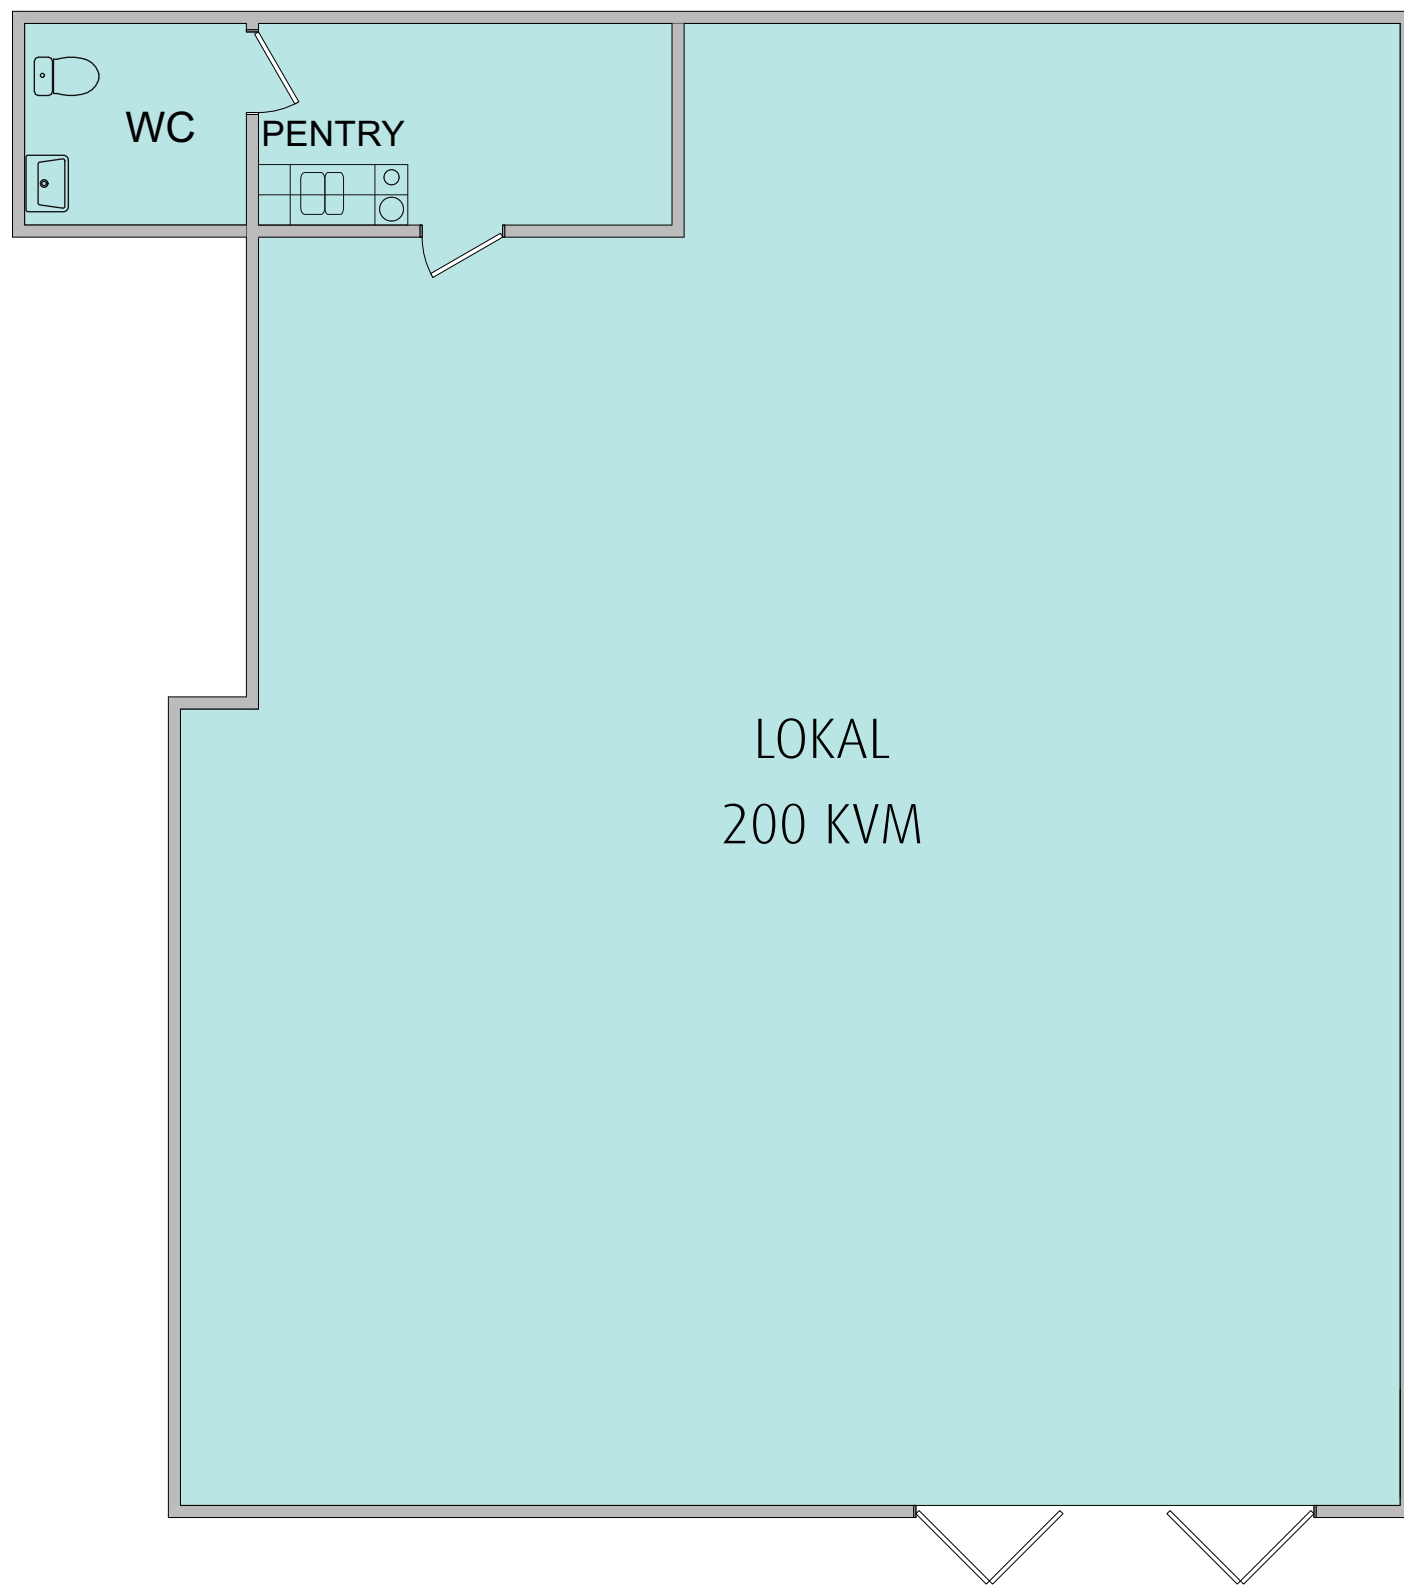

RITNING OCH MÅTT BASERAS PÅ ETT ORIGINAL. VISS AVVIKELSE KAN DÄRFÖR FÖREKOMMA.

Format A3 Skala 1 : 75

 VAKANT, CA 200 KVM

2021-04-16. HE

NORRTÄLJE
JUNGFRUN 3
BALDERSGATAN 24
PLAN 0(BV)
LAGER