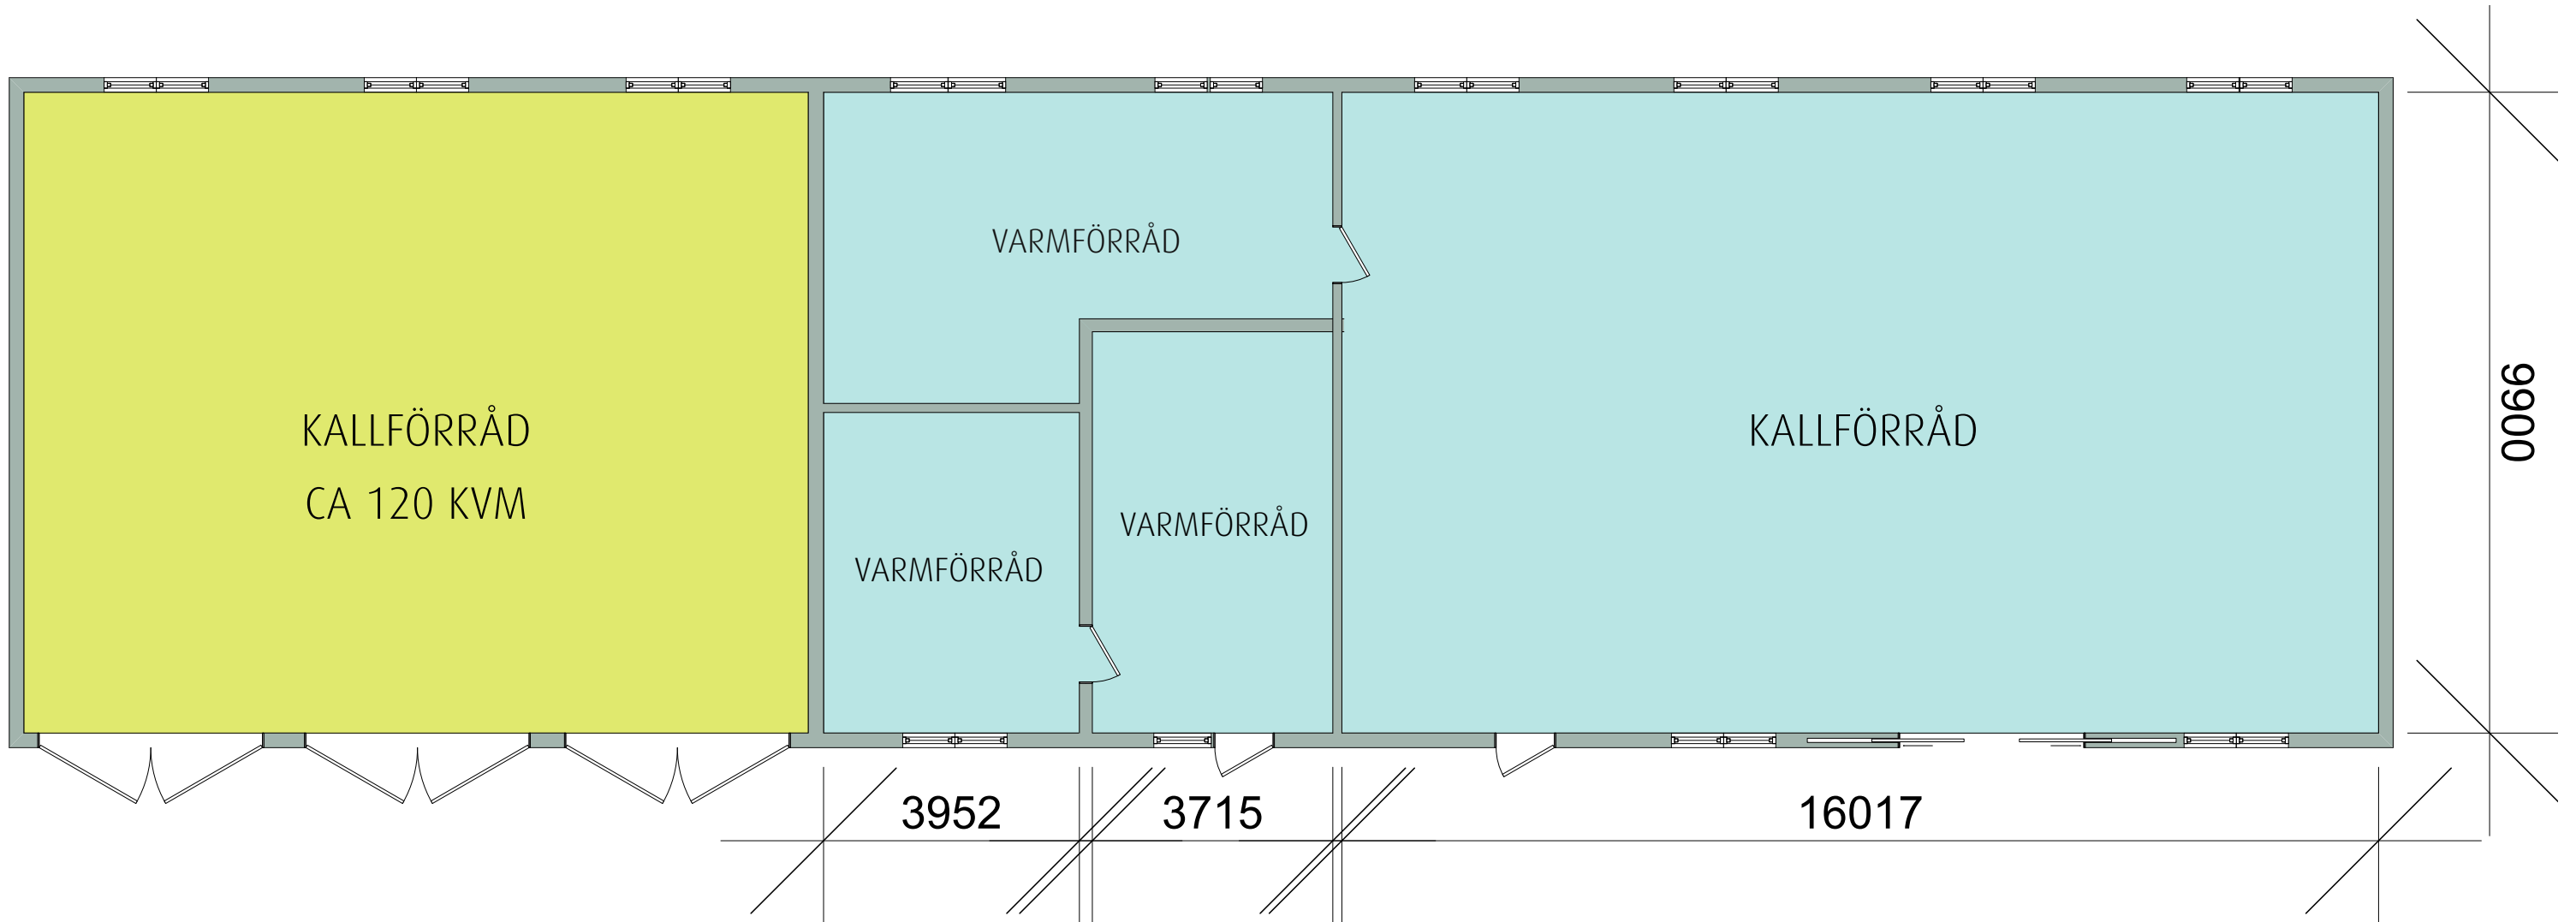

RITNING OCH MÅTT BASERAS PÅ ETT ORIGINAL. VISS AVVIKELSE KAN DÄRFÖR FÖREKOMMA.

Skala 1:100 i A3 -Format

-  VAKANT, CA 238 KVM KALLFÖRRÅD
-  UTHYRD

2020-11-02

VÄGSTATION EKÖPING
SKÅLBY 6:7
GRUSGATAN 6
PLAN BV
KALLFÖRRÅD