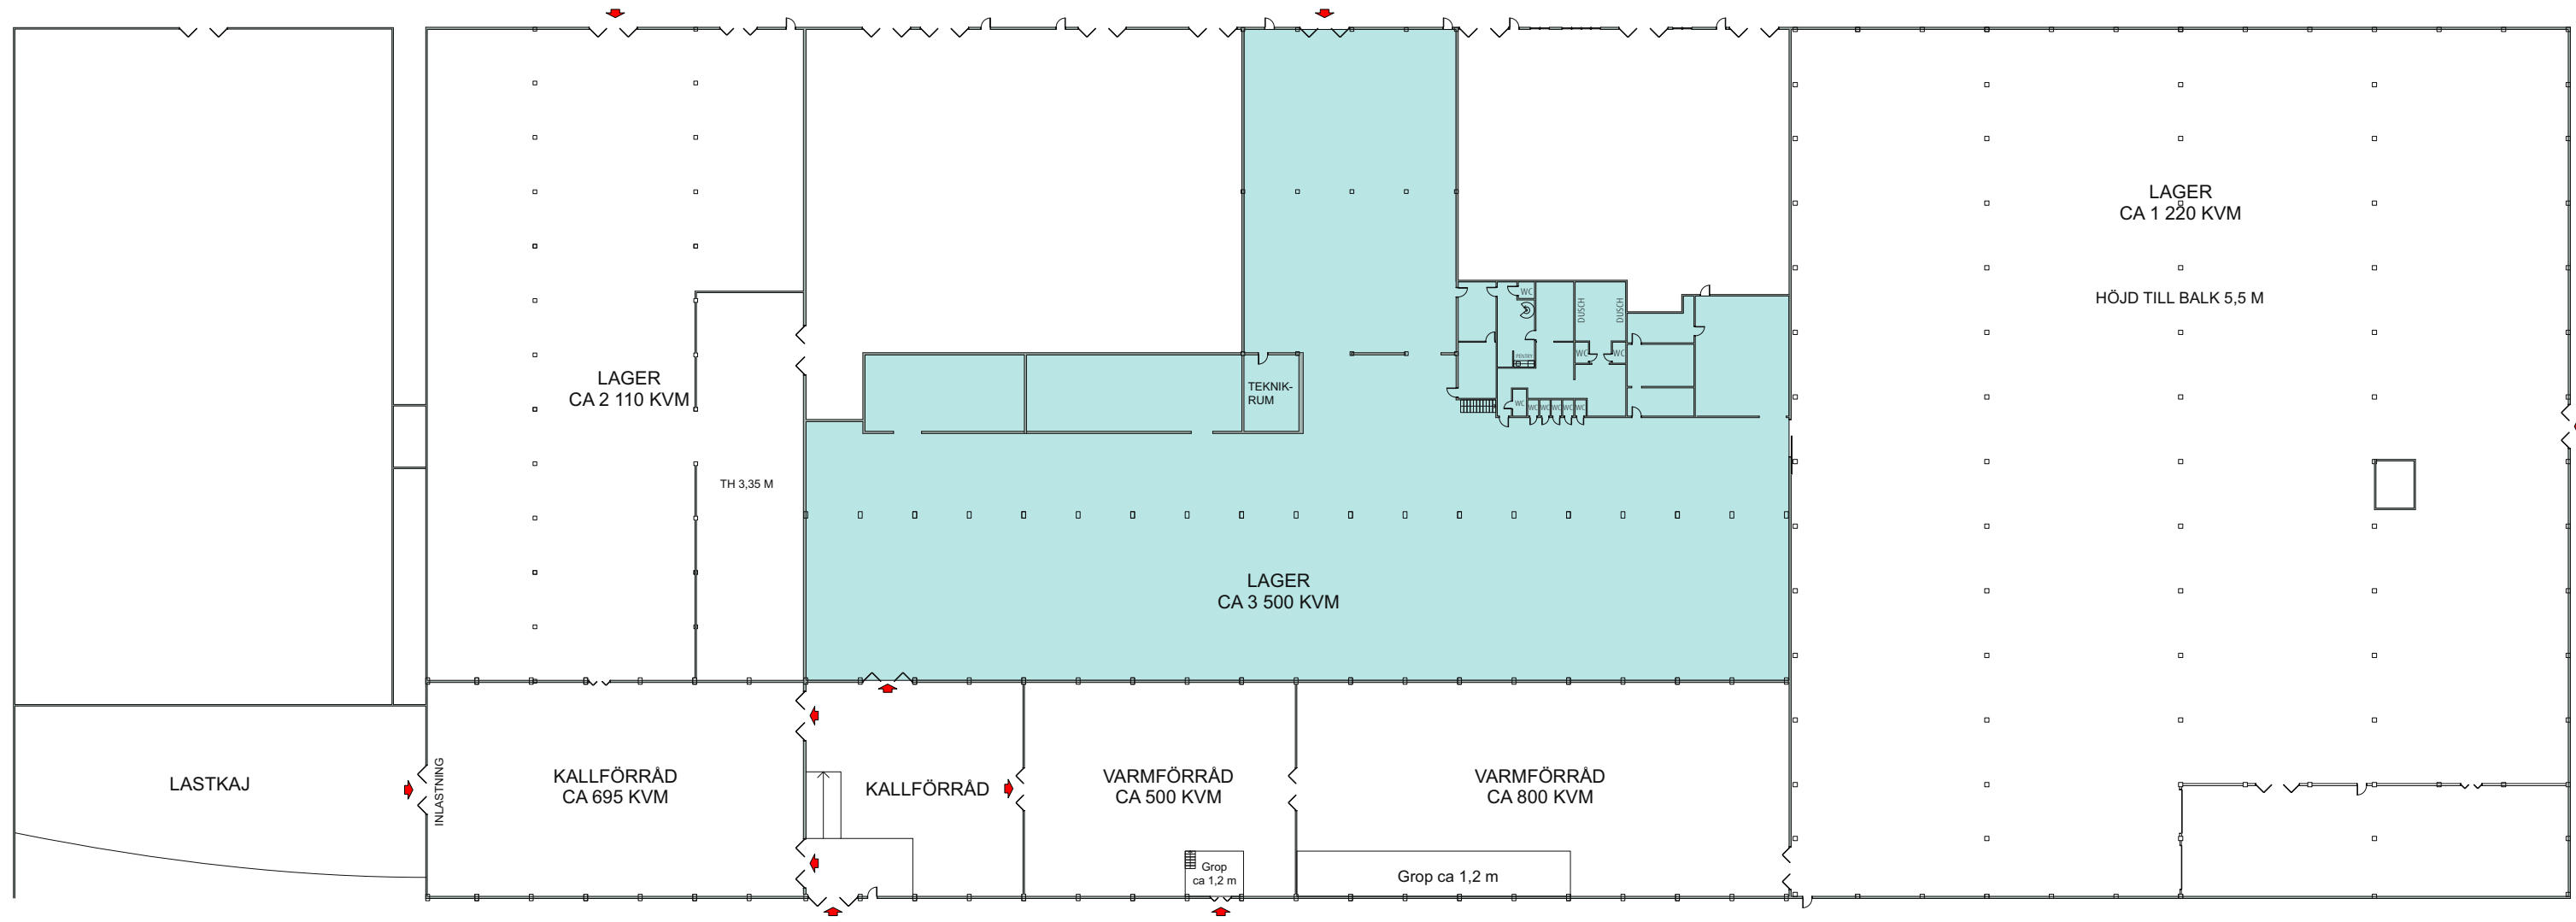

RITNING OCH MÅTT BASERAS PÅ ETT ORIGINAL. VISS AVVIKELSE KAN DÄRFÖR FÖREKOMMA.

Skala 1:600 i A3 -Format

 VAKANT, CA 3 500 KVM

2021-04-21. NN

ARVIKA,
HÄSTHAGEN 3
MÖTTERUDSVÄGEN 5
HUVUDBYGGNAD