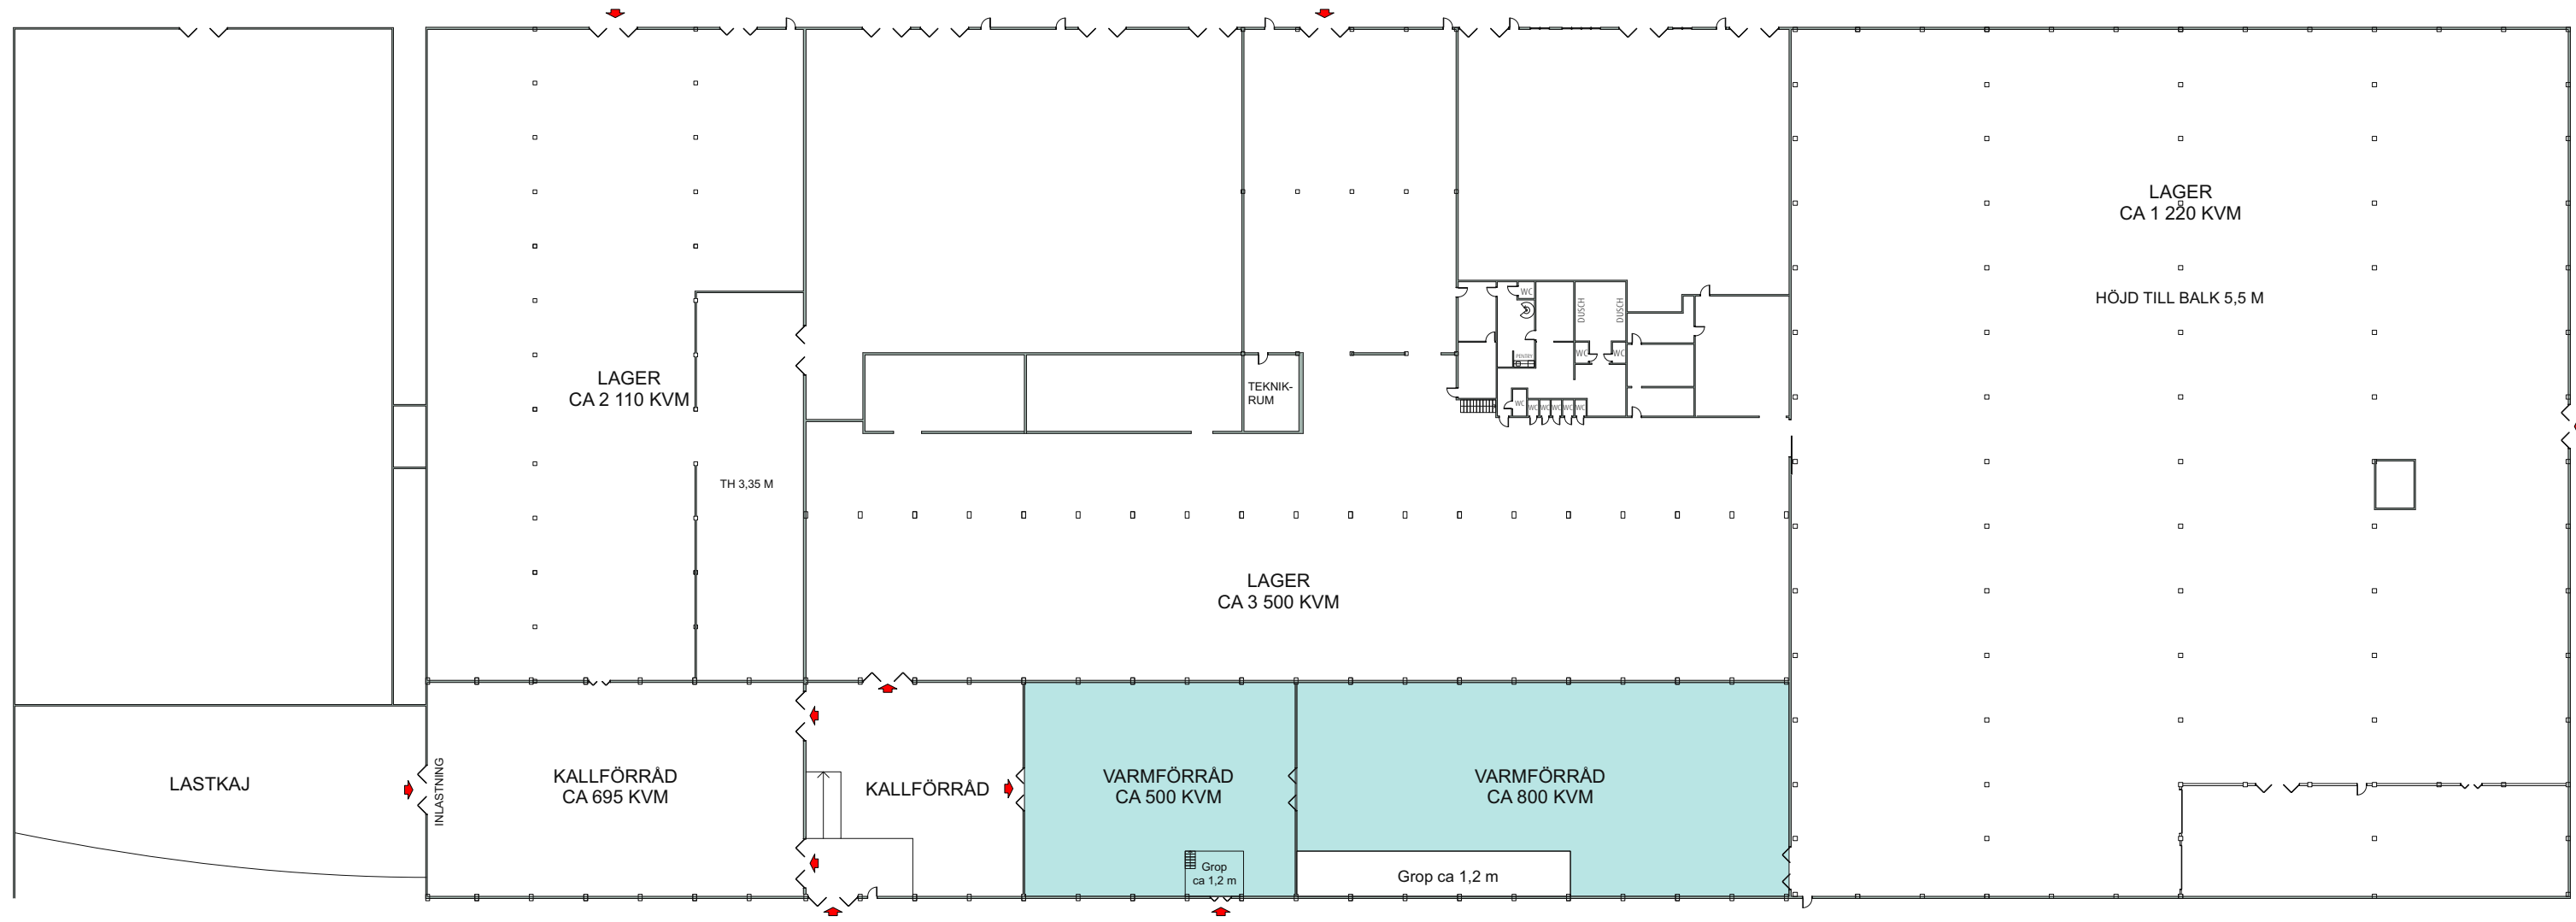

RITNING OCH MÅTT BASERAS PÅ ETT ORIGINAL. VISS AVVIKELSE KAN DÄRFÖR FÖREKOMMA.

Skala 1:600 i A3 -Format

 VAKANT, CA 1 300 KVM

2021-04-21. NN

ARVIKA,
HÄSTHAGEN 3
MÖTTERUDSVÄGEN 5
HUVUDBYGGNAD