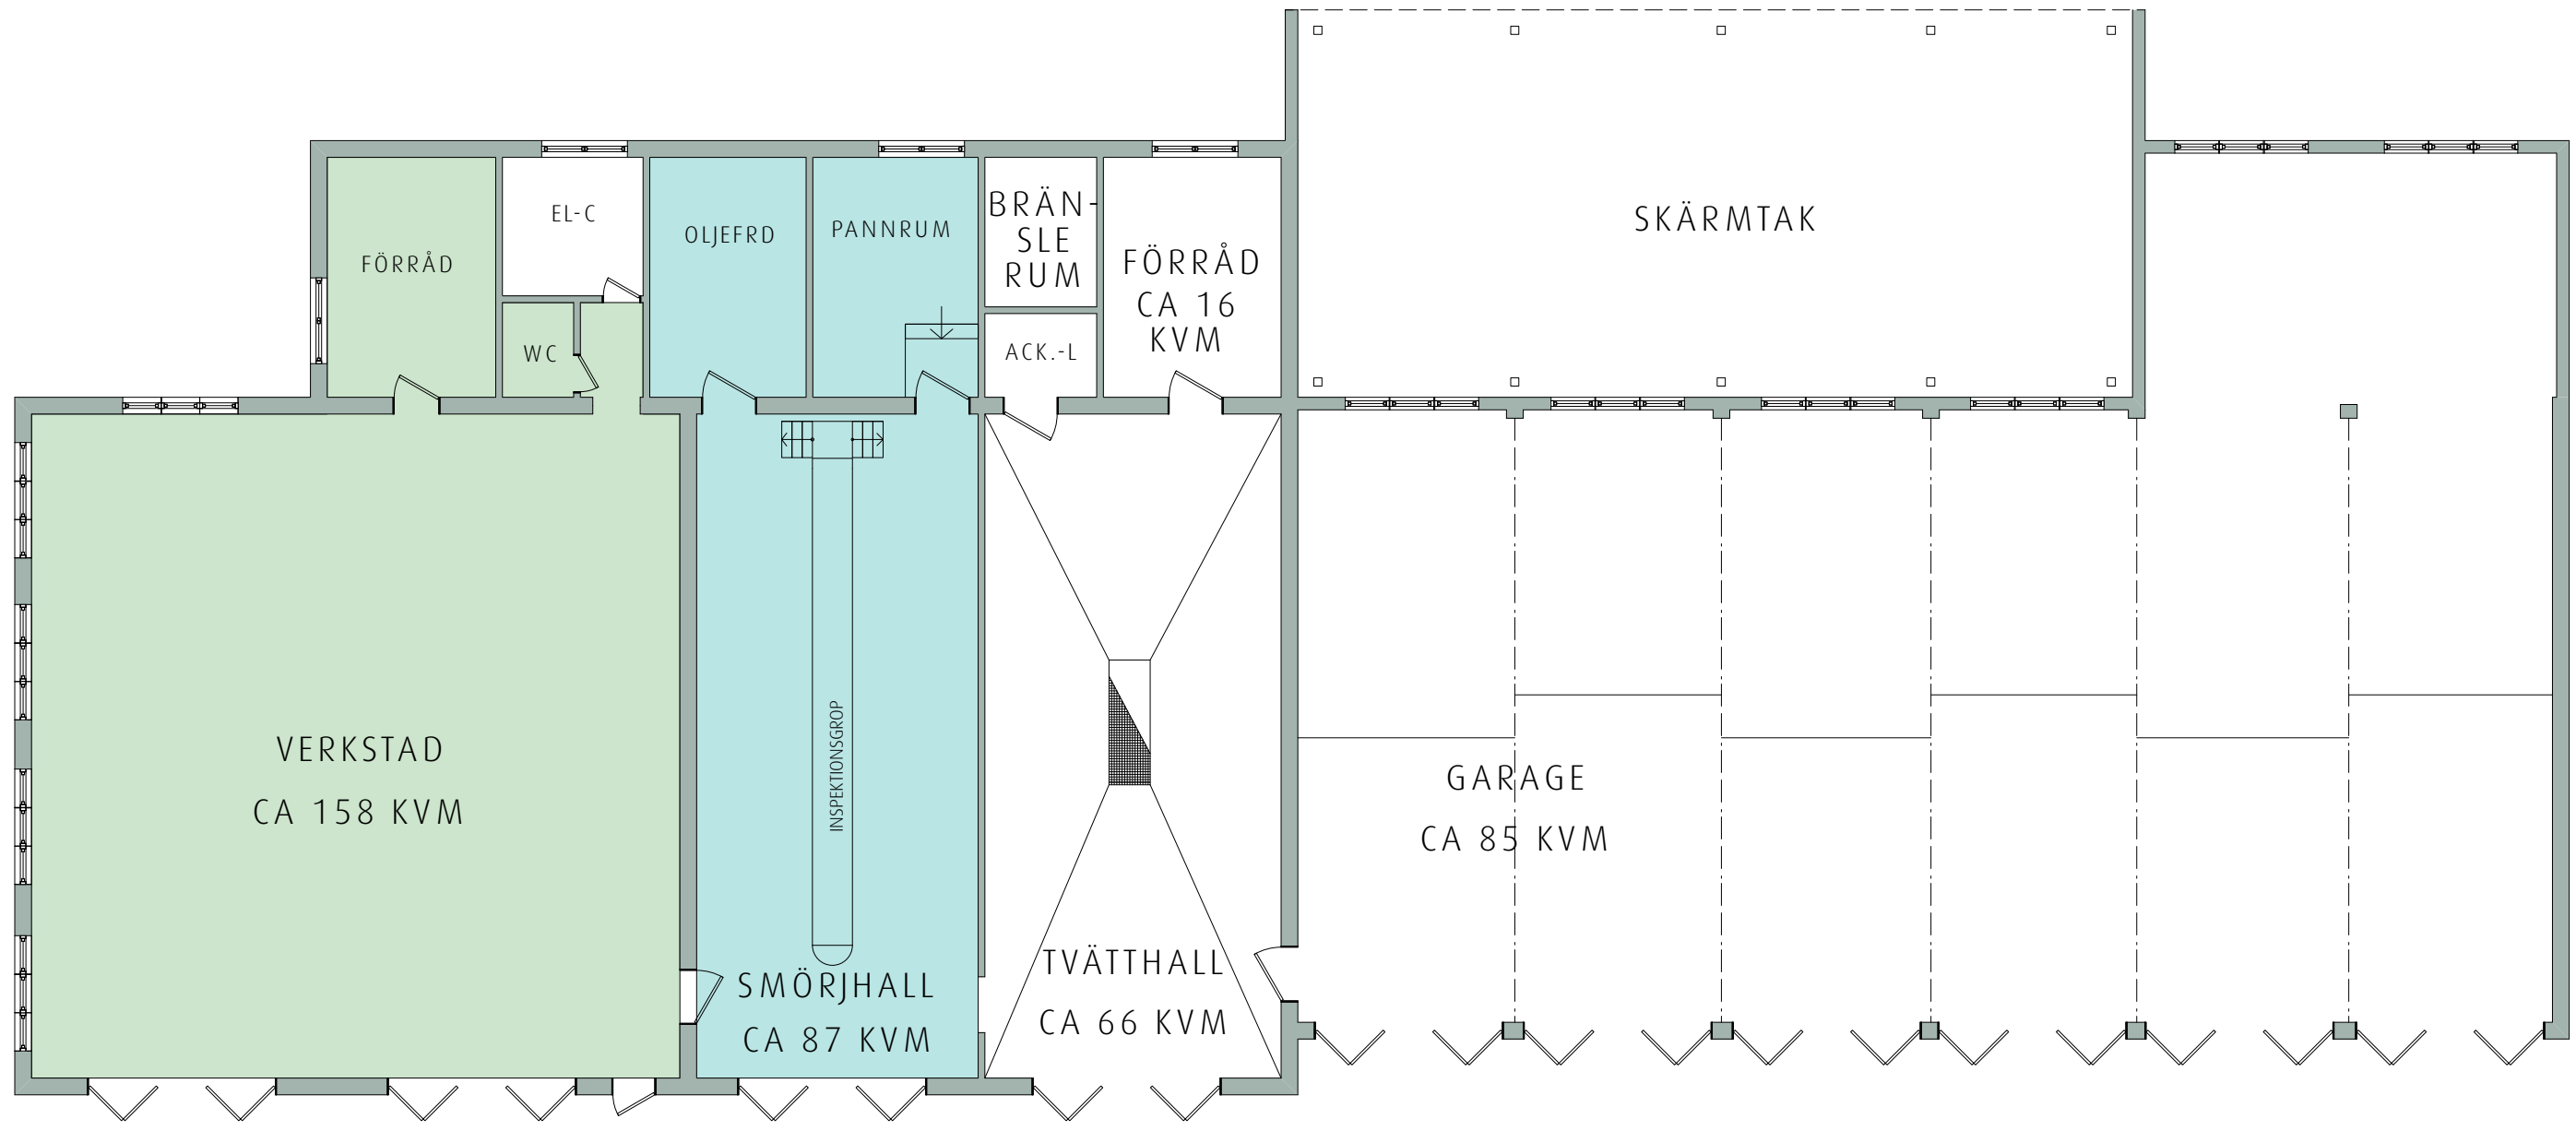

RITNING OCH MÅTT BASERAS PÅ ETT ORIGINAL. VISS AVVIKELSE KAN DÄRFÖR FÖREKOMMA.

Skala 1:125 i A3 -Format

- VAKANT, CA 158 KVM, VERKSTAD, FÖRRÅD OCH WC
- VAKANT, CA 87 KVM, SMÖRJHALL, OLJEFÖRRÅD OCH PANNRUM

2021-03-19.HE

**SVEDALA.**  
 AGGARP 7:37  
 TRELLEBORGSVÄGEN 87-0  
 SMÖRJHALL