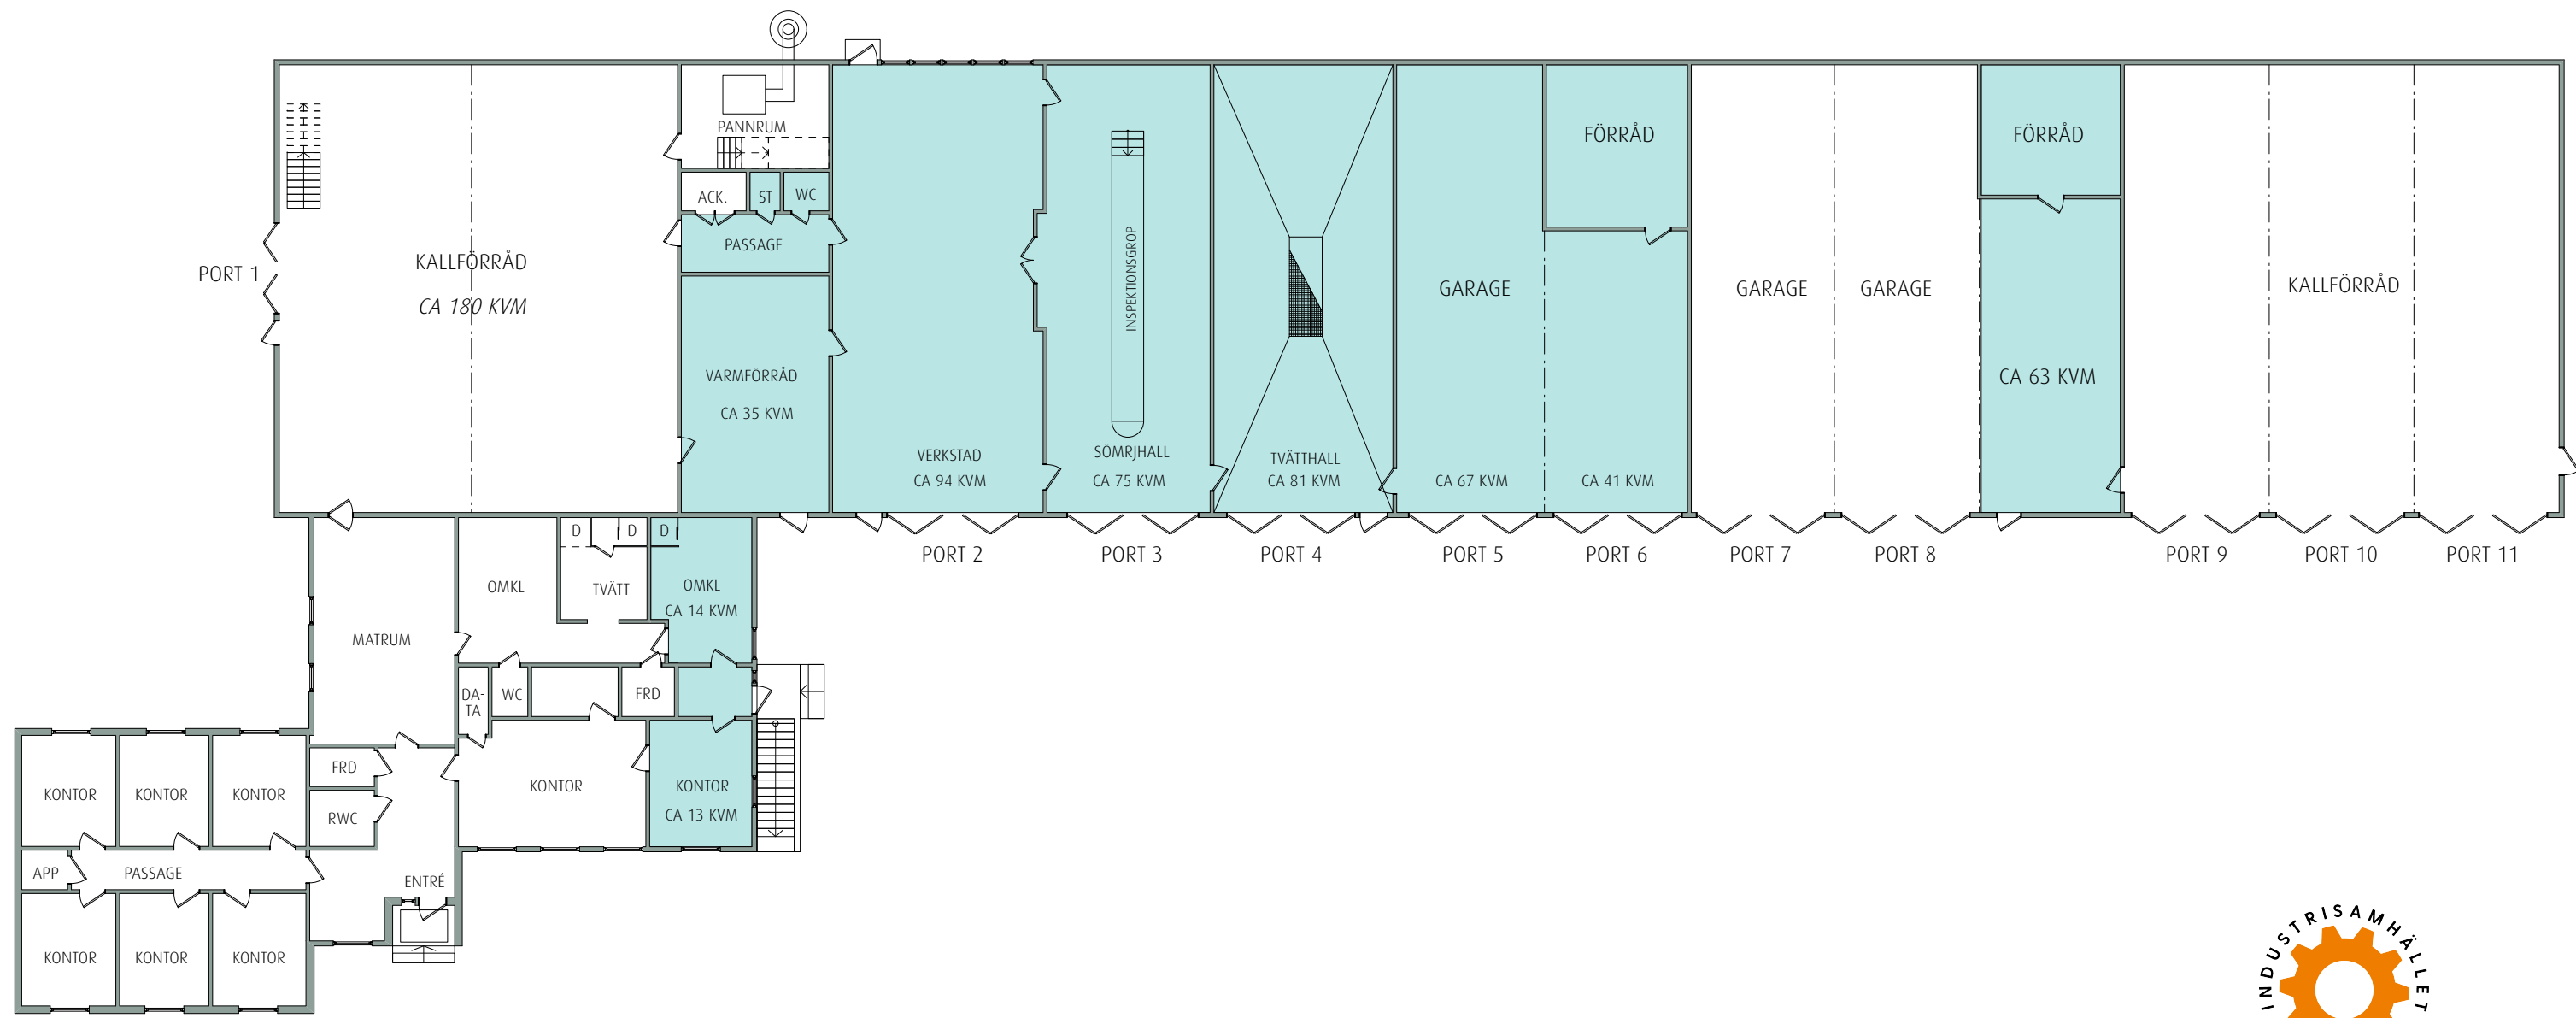

RITNING OCH MÅTT BASERAS PÅ ETT ORIGINAL. VISS AVVIKELSE KAN DÄRFÖR FÖREKOMMA.

Skala 1:200 i A3 -Format

VAKANT, CA 529 KVM

2021-02-23

HÄRRYDA, LANDVETTE
 BJÖRRÖD 1:152
 VÄSTRA BJÖRRÖDSVÄGEN 2
 HUVUDBYGGNAD HG, CA 1 247 KVM