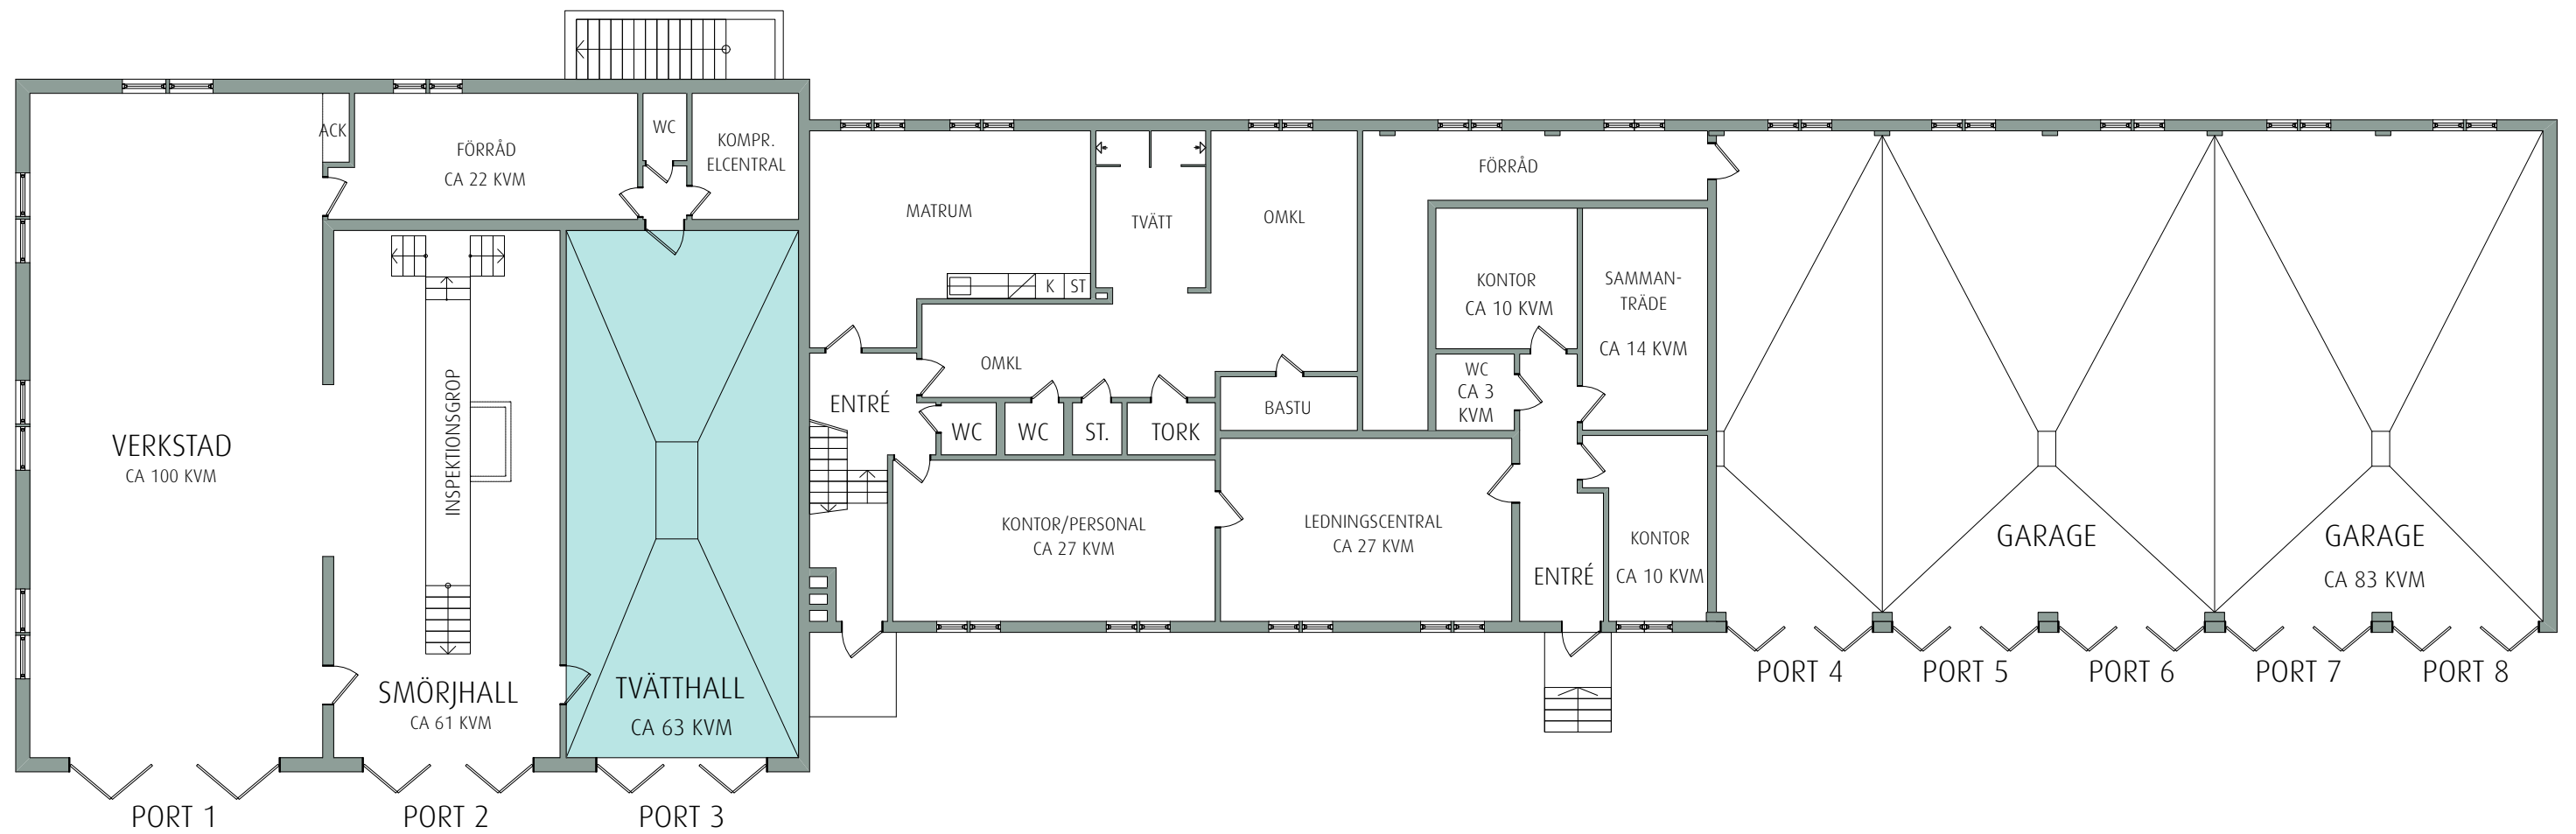

RITNING OCH MÅTT BASERAS PÅ ETT ORIGINAL. VISS AVVIKELSE KAN DÄRFÖR FÖREKOMMA.

0 5 m

Skala 1:150 i A3 -Format

VAKANT, CA 63 KVM

2021-03-18.NN

FÖRETAGSPARKEN

**VÄGSTATION EKÖPING**

SKÅLBY 6:7  
GRUSGATAN 6  
PLAN BV  
HUVUDBYGGNAD