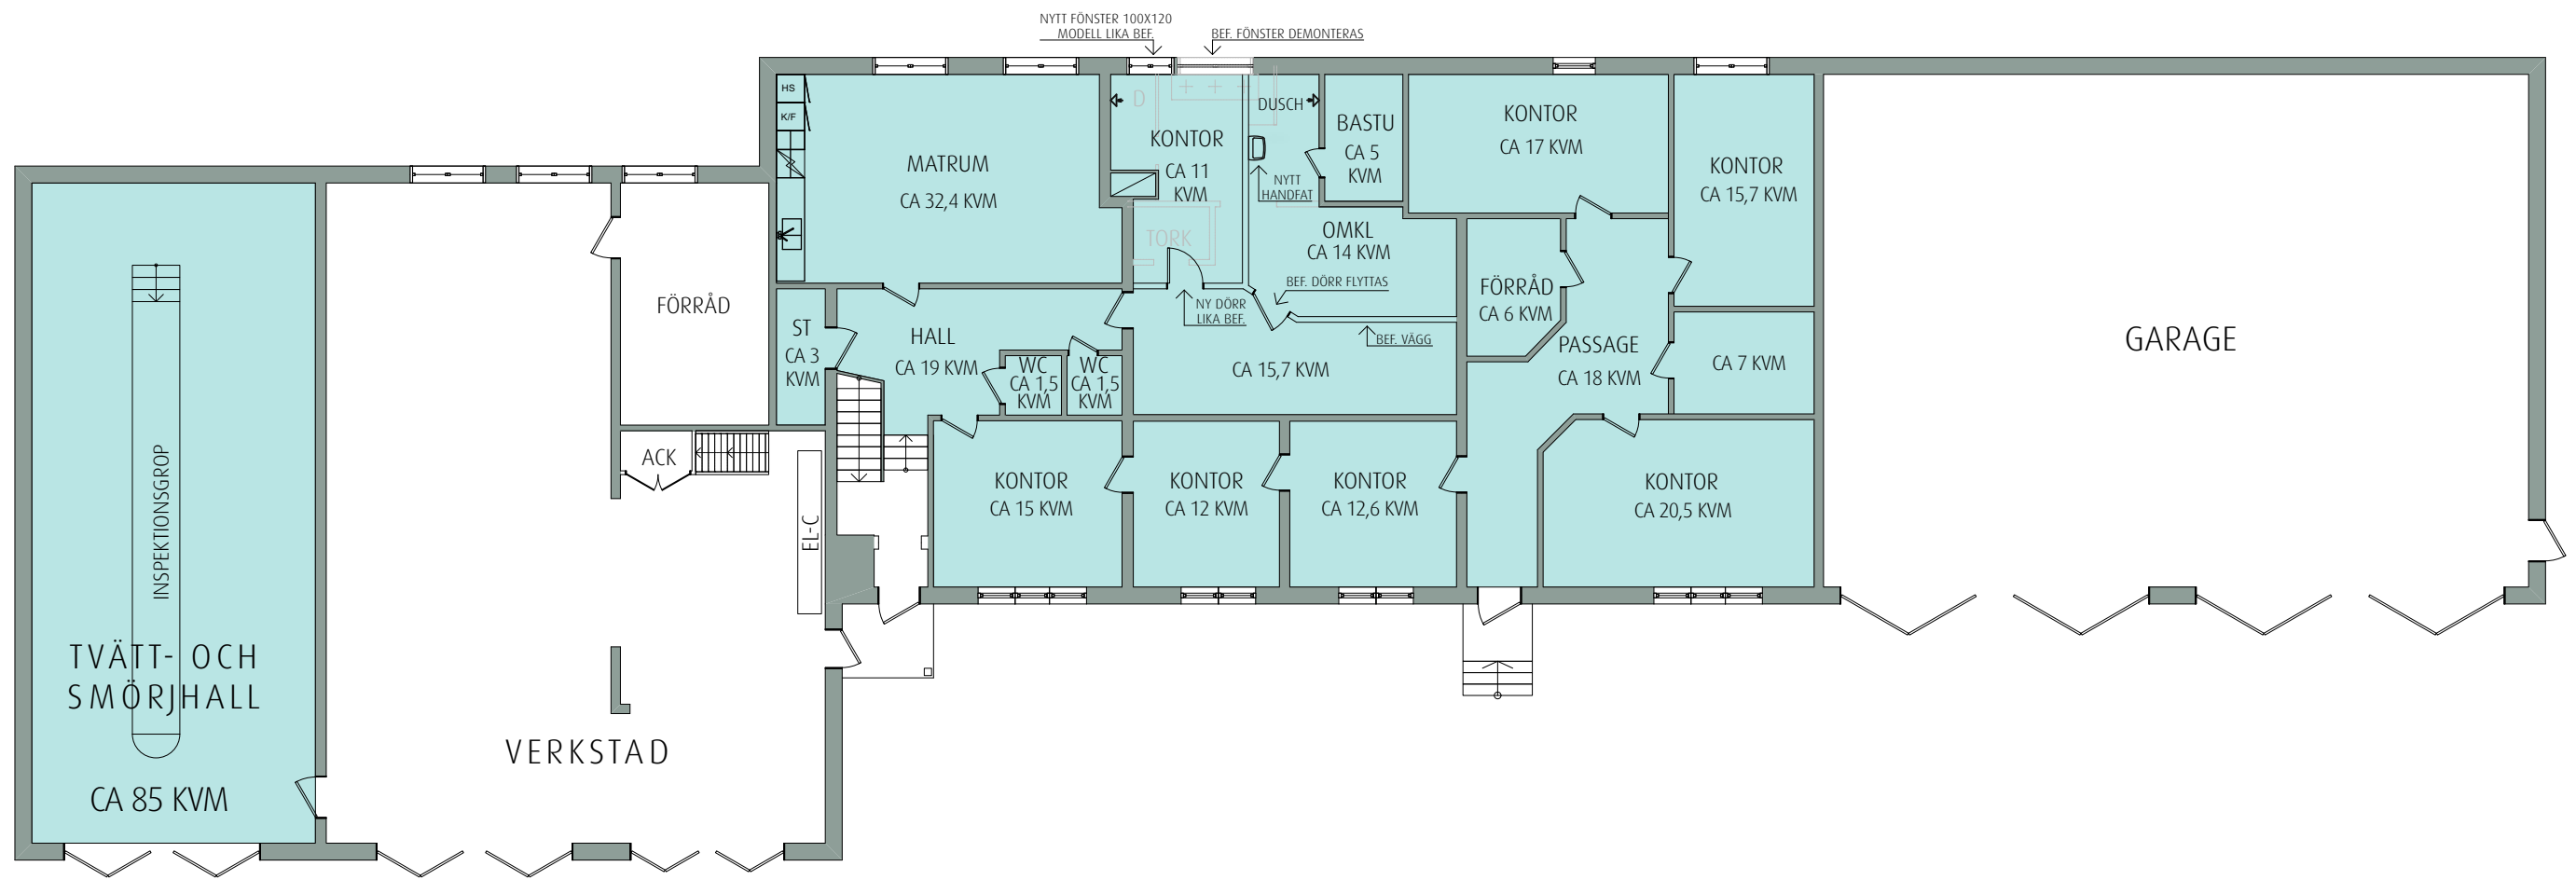

RITNING OCH MÅTT BASERAS PÅ ETT ORIGINAL. VISS AVVIKELSE KAN DÄRFÖR FÖREKOMMA.

Skala 1:150 i A3 -Format

VAKANT, CA 313 KVM

2021-02-01

**SKELLEFTEÅ,**  
 VOLTEN 2  
 BROGATAN 22  
 HUVUDBYGGNAD