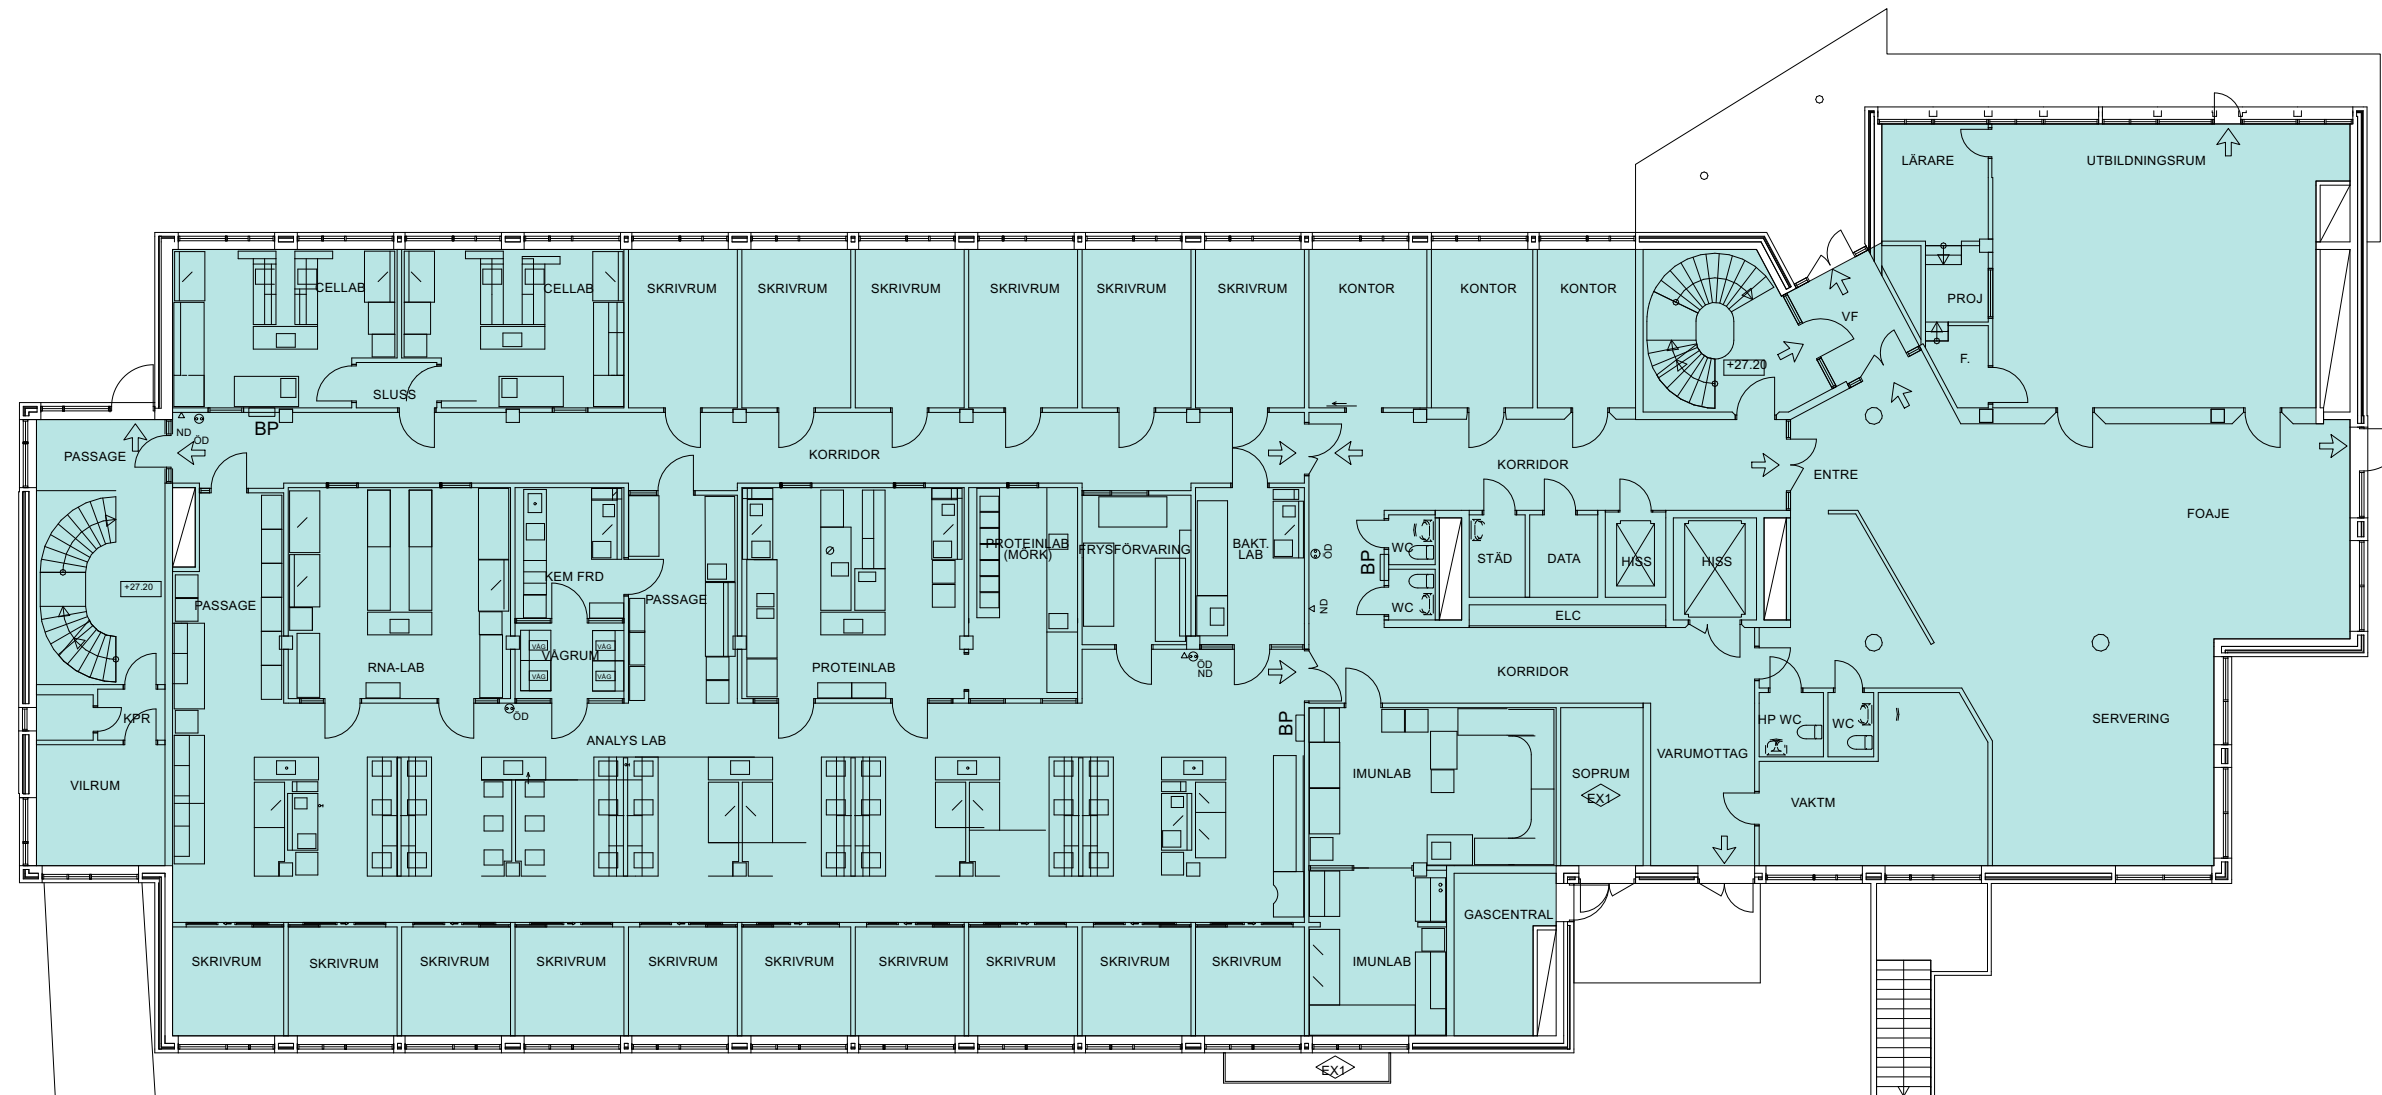

RITNING OCH MÅTT BASERAS PÅ ETT ORIGINAL. VISS AVVIKELSE KAN DÄRFÖR FÖREKOMMA.

B681

Skala 1:200 i A3 -Format

VAKANT, CA 1 152 KVM

2021-01-22

SÖDERTÄLJE,
GÄRTUNA
BYGGNAD 691
PLAN 2