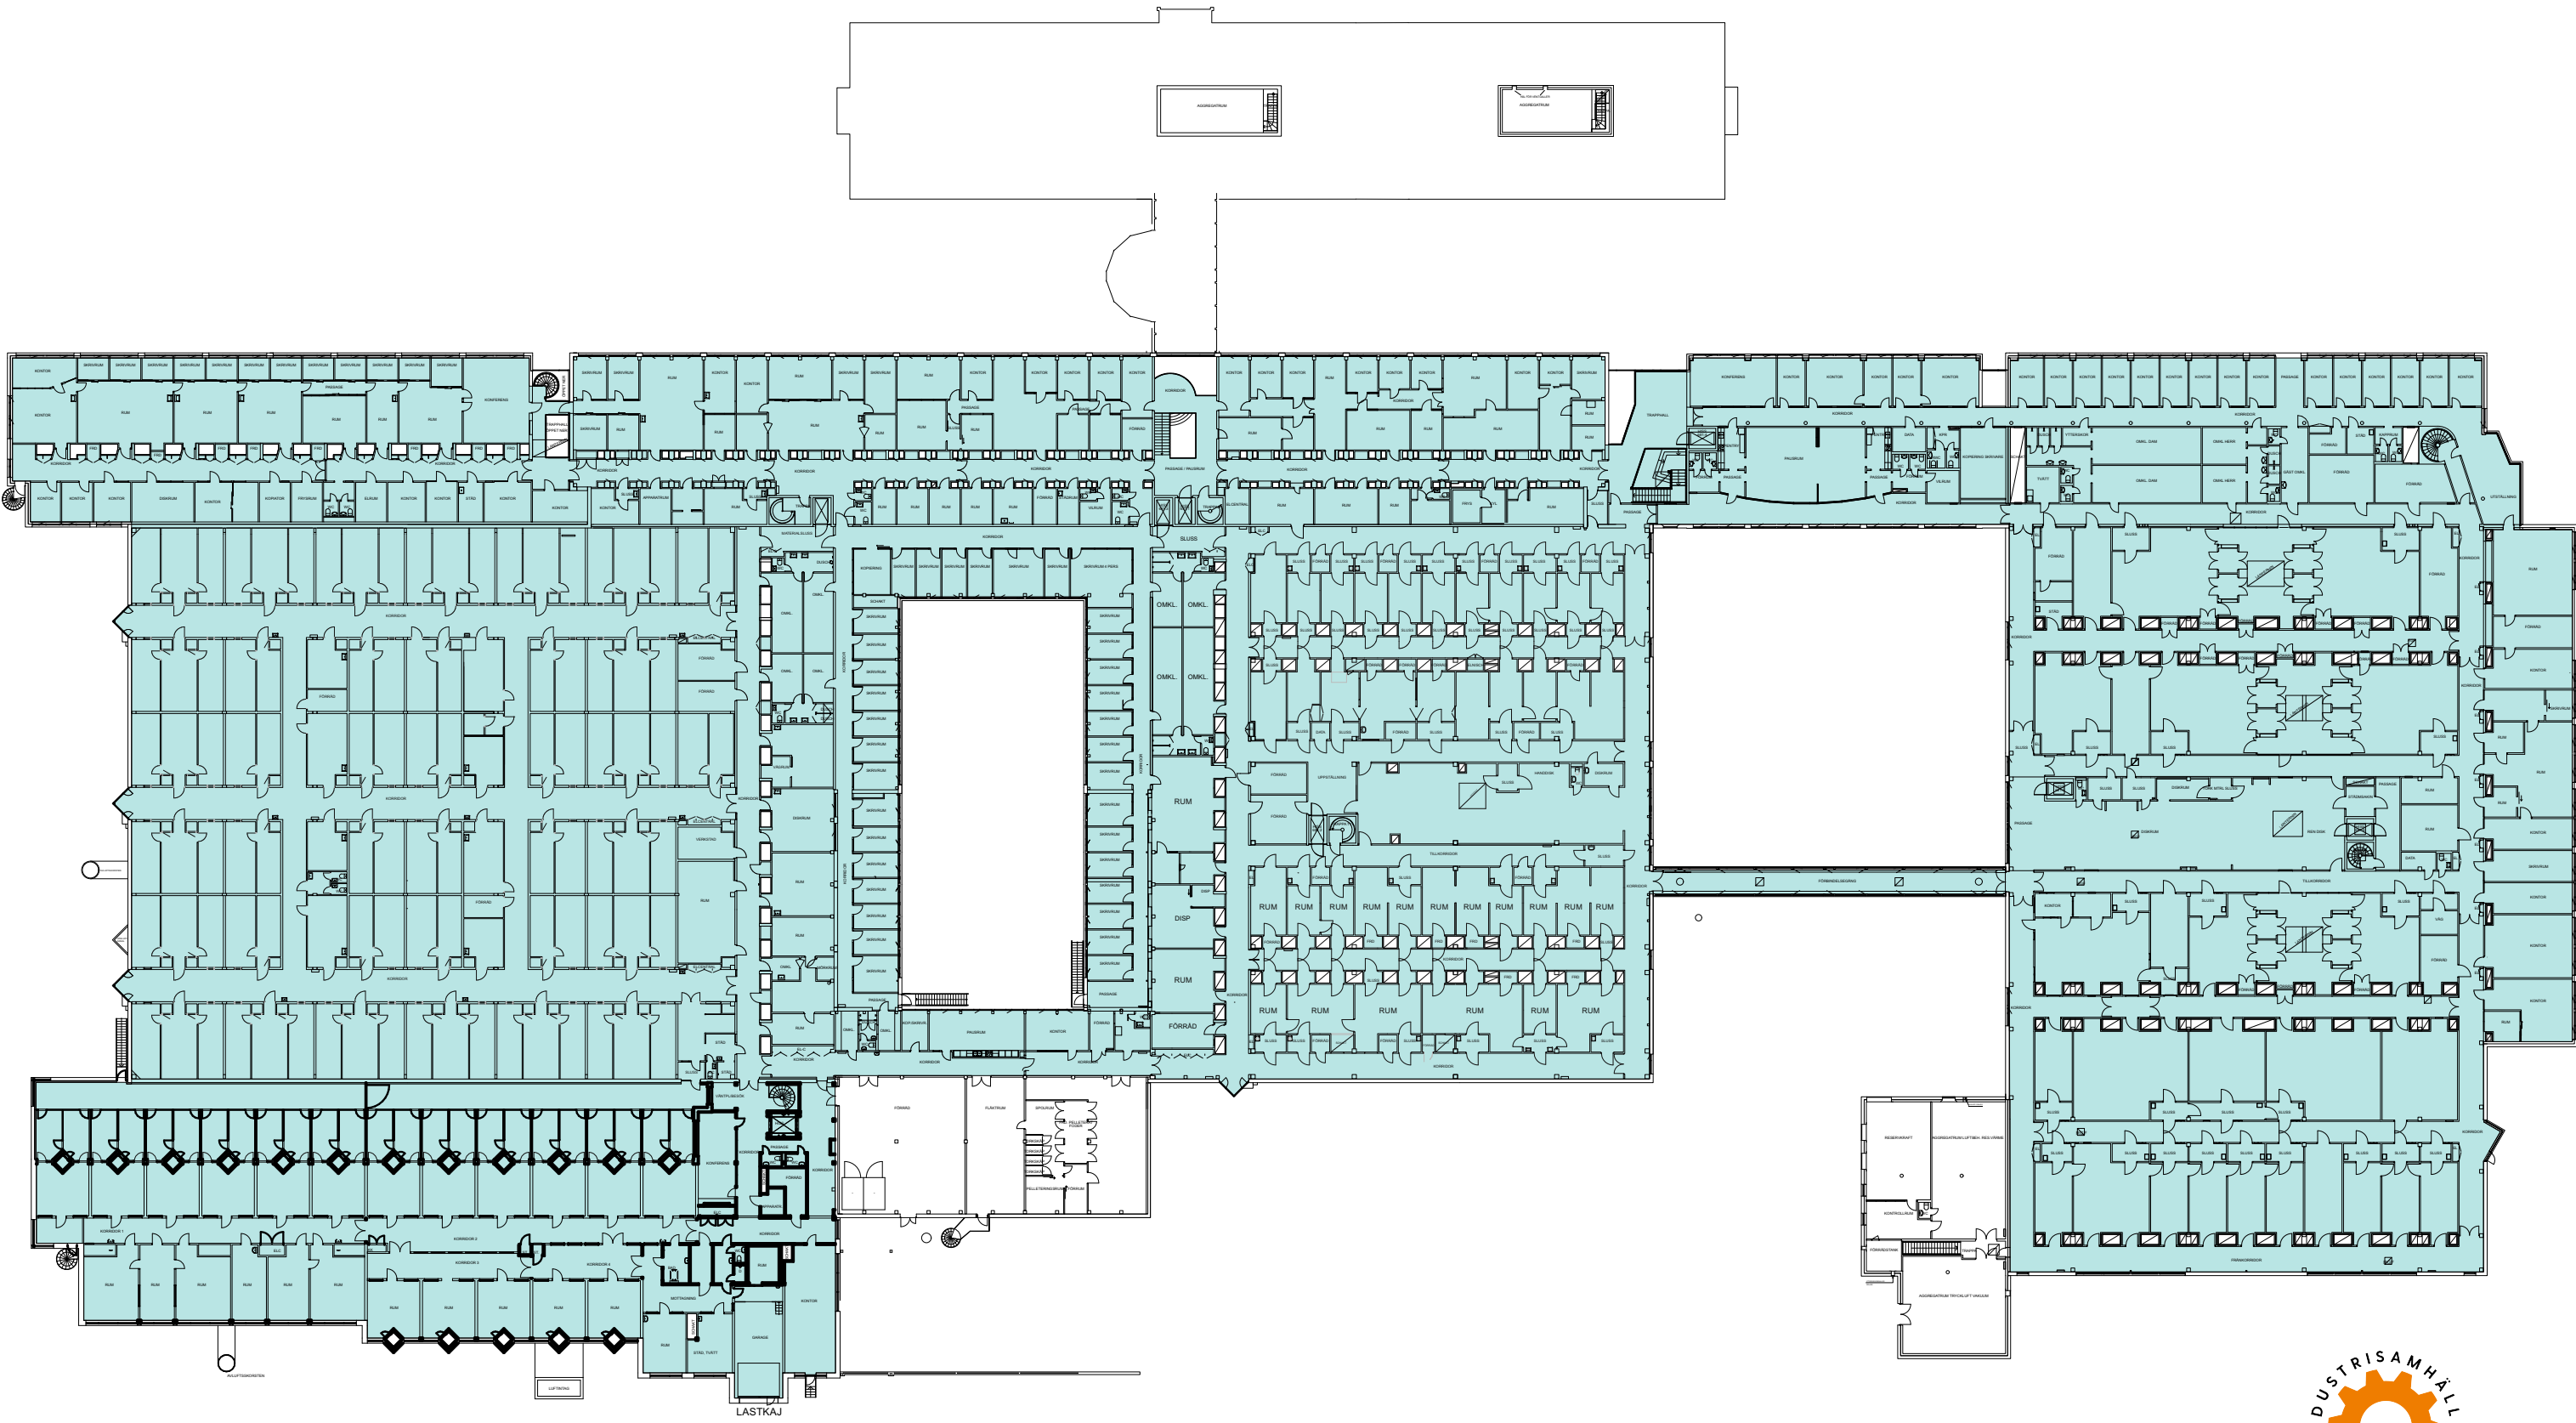

RITNING OCH MÅTT BASERAS PÅ ETT ORIGINAL. VISS AVVIKELSE KAN DÄRFÖR FÖREKOMMA.

Skala 1:600 i A3 -Format

 VAKANT, CA 15 210 KVM

SÖDERTÄLJE,
GÄRTUNA
BYGGNAD 681
PLAN 1

2021-02-02