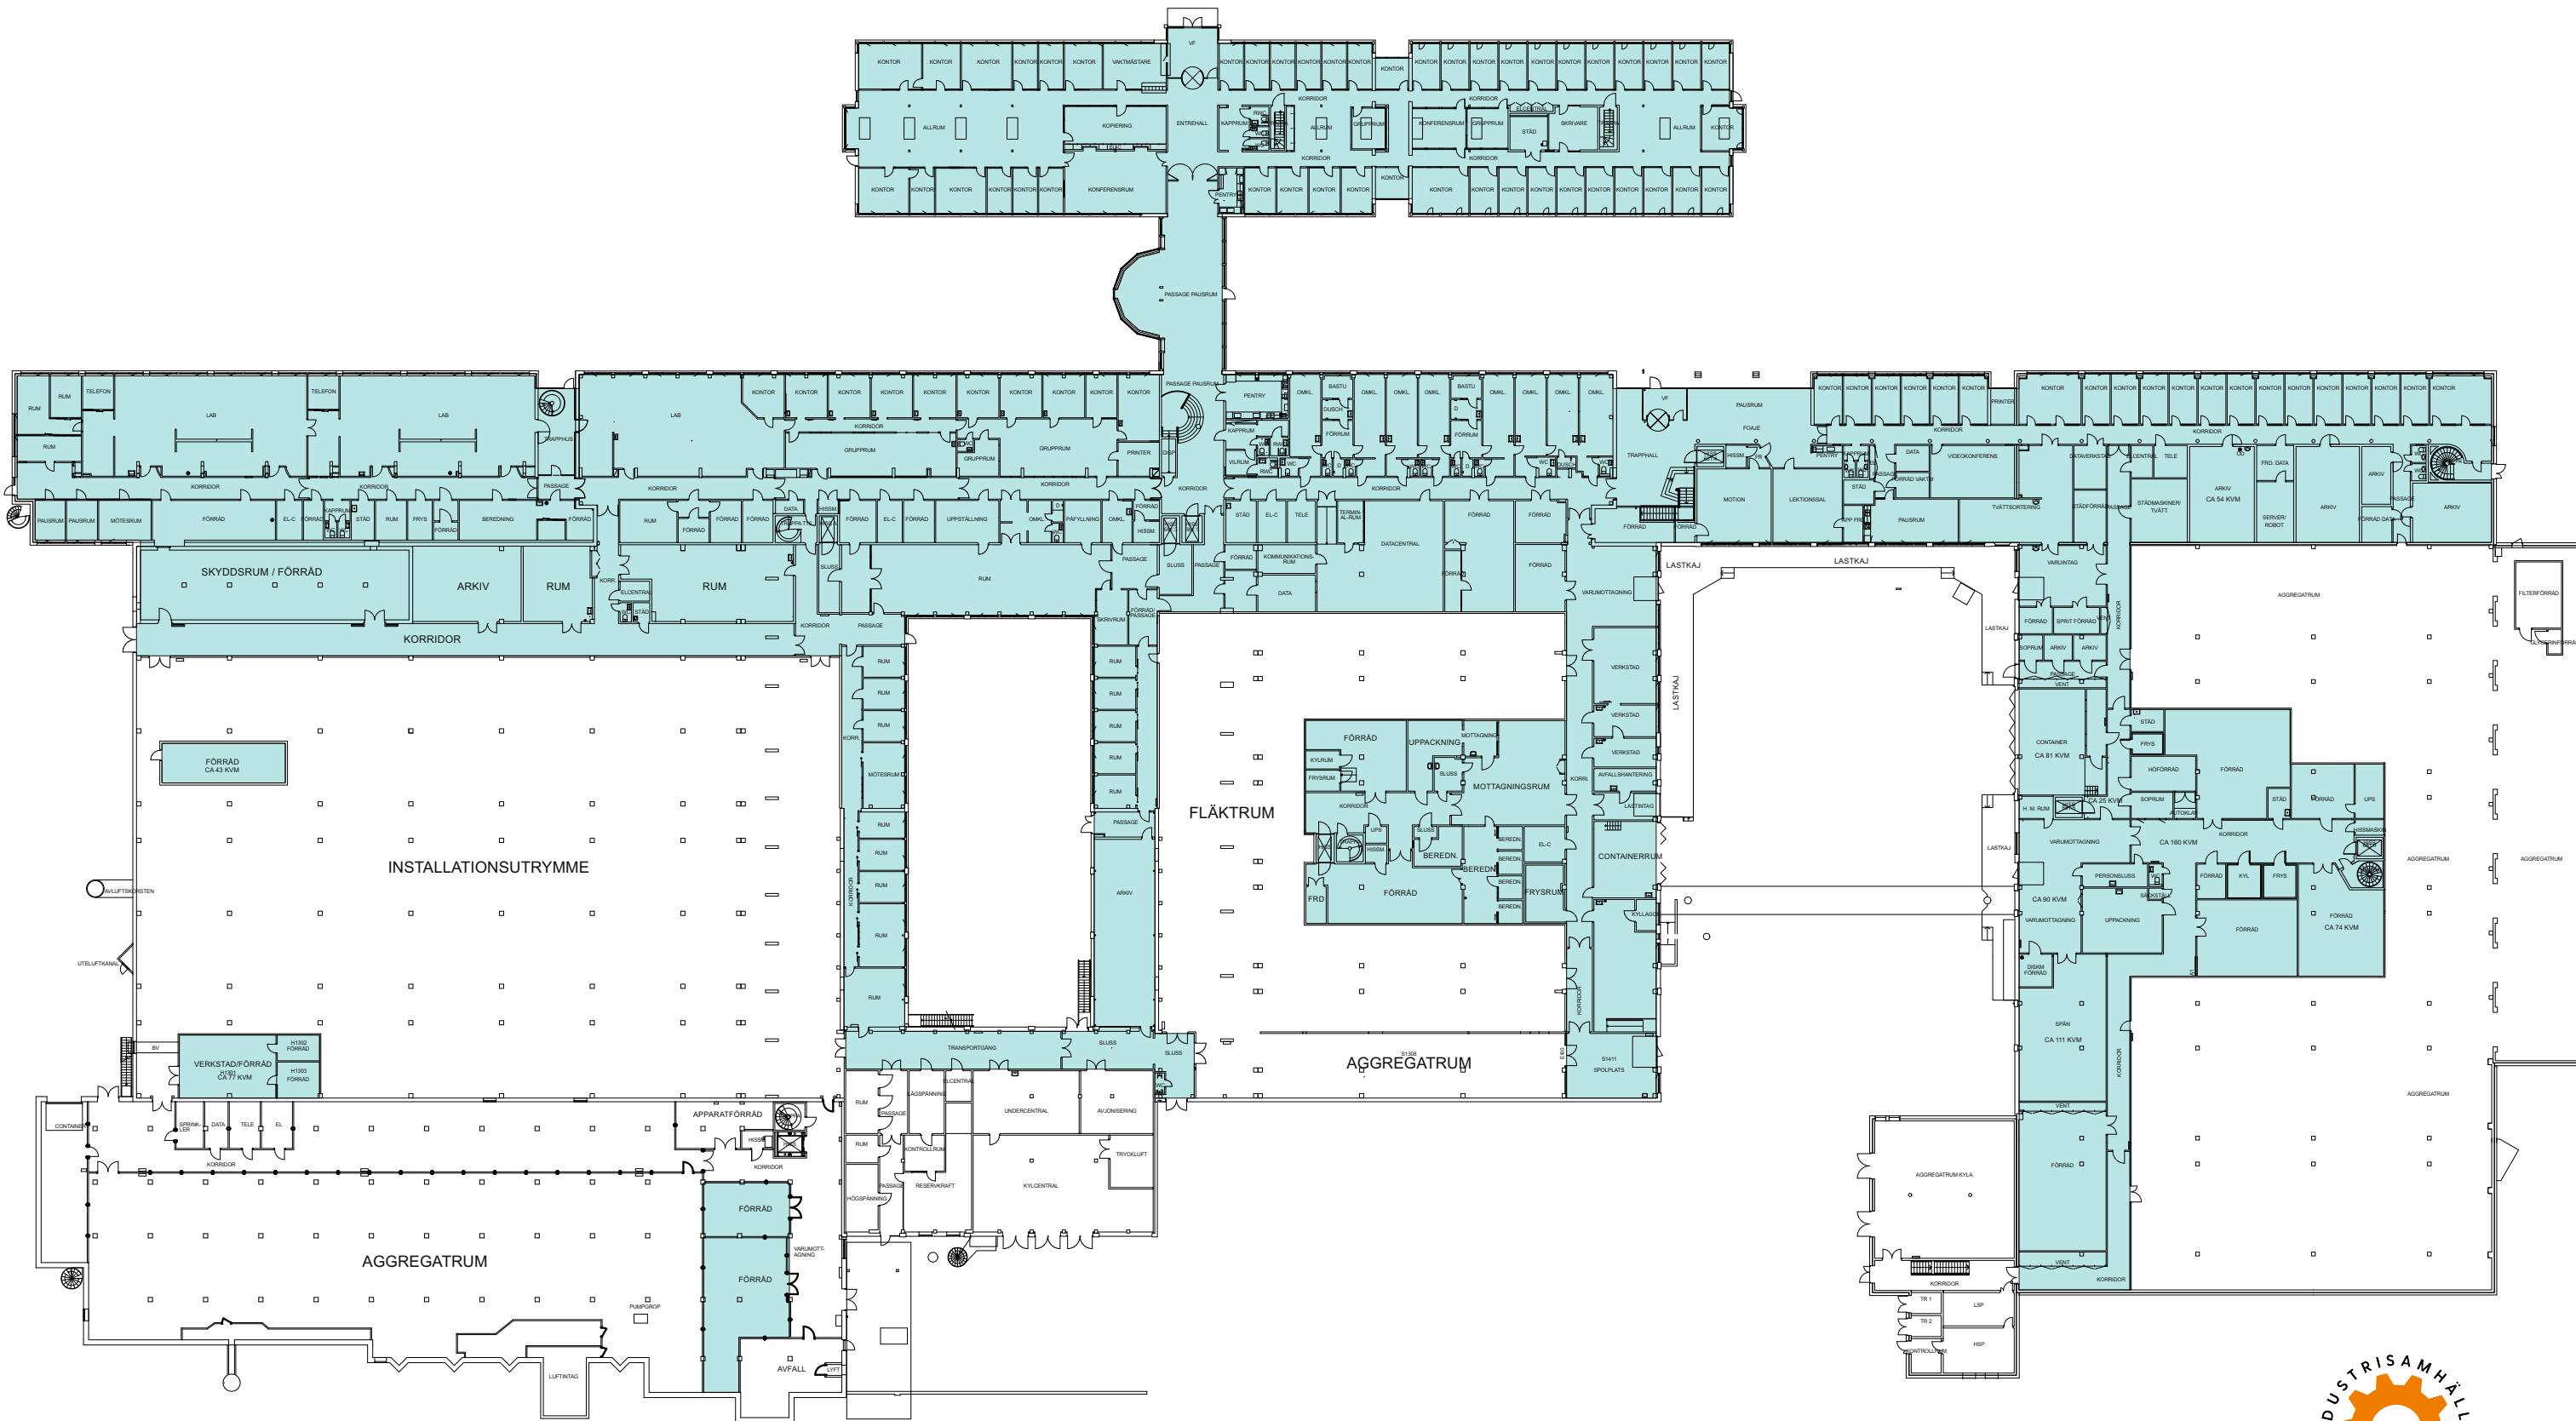

RITNING OCH MÅTT BASERAS PÅ ETT ORIGINAL. VISS AVVIKELSE KAN DÄRFÖR FÖREKOMMA.

0 10 20 m

Skala 1:600 i A3 -Format

VAKANT, CA 9 070 KVM

SÖDERTÄLJE,  
GÄRTUNA  
BYGGNAD 681  
ENTRÉPLAN

nordic:pm

2021-02-02