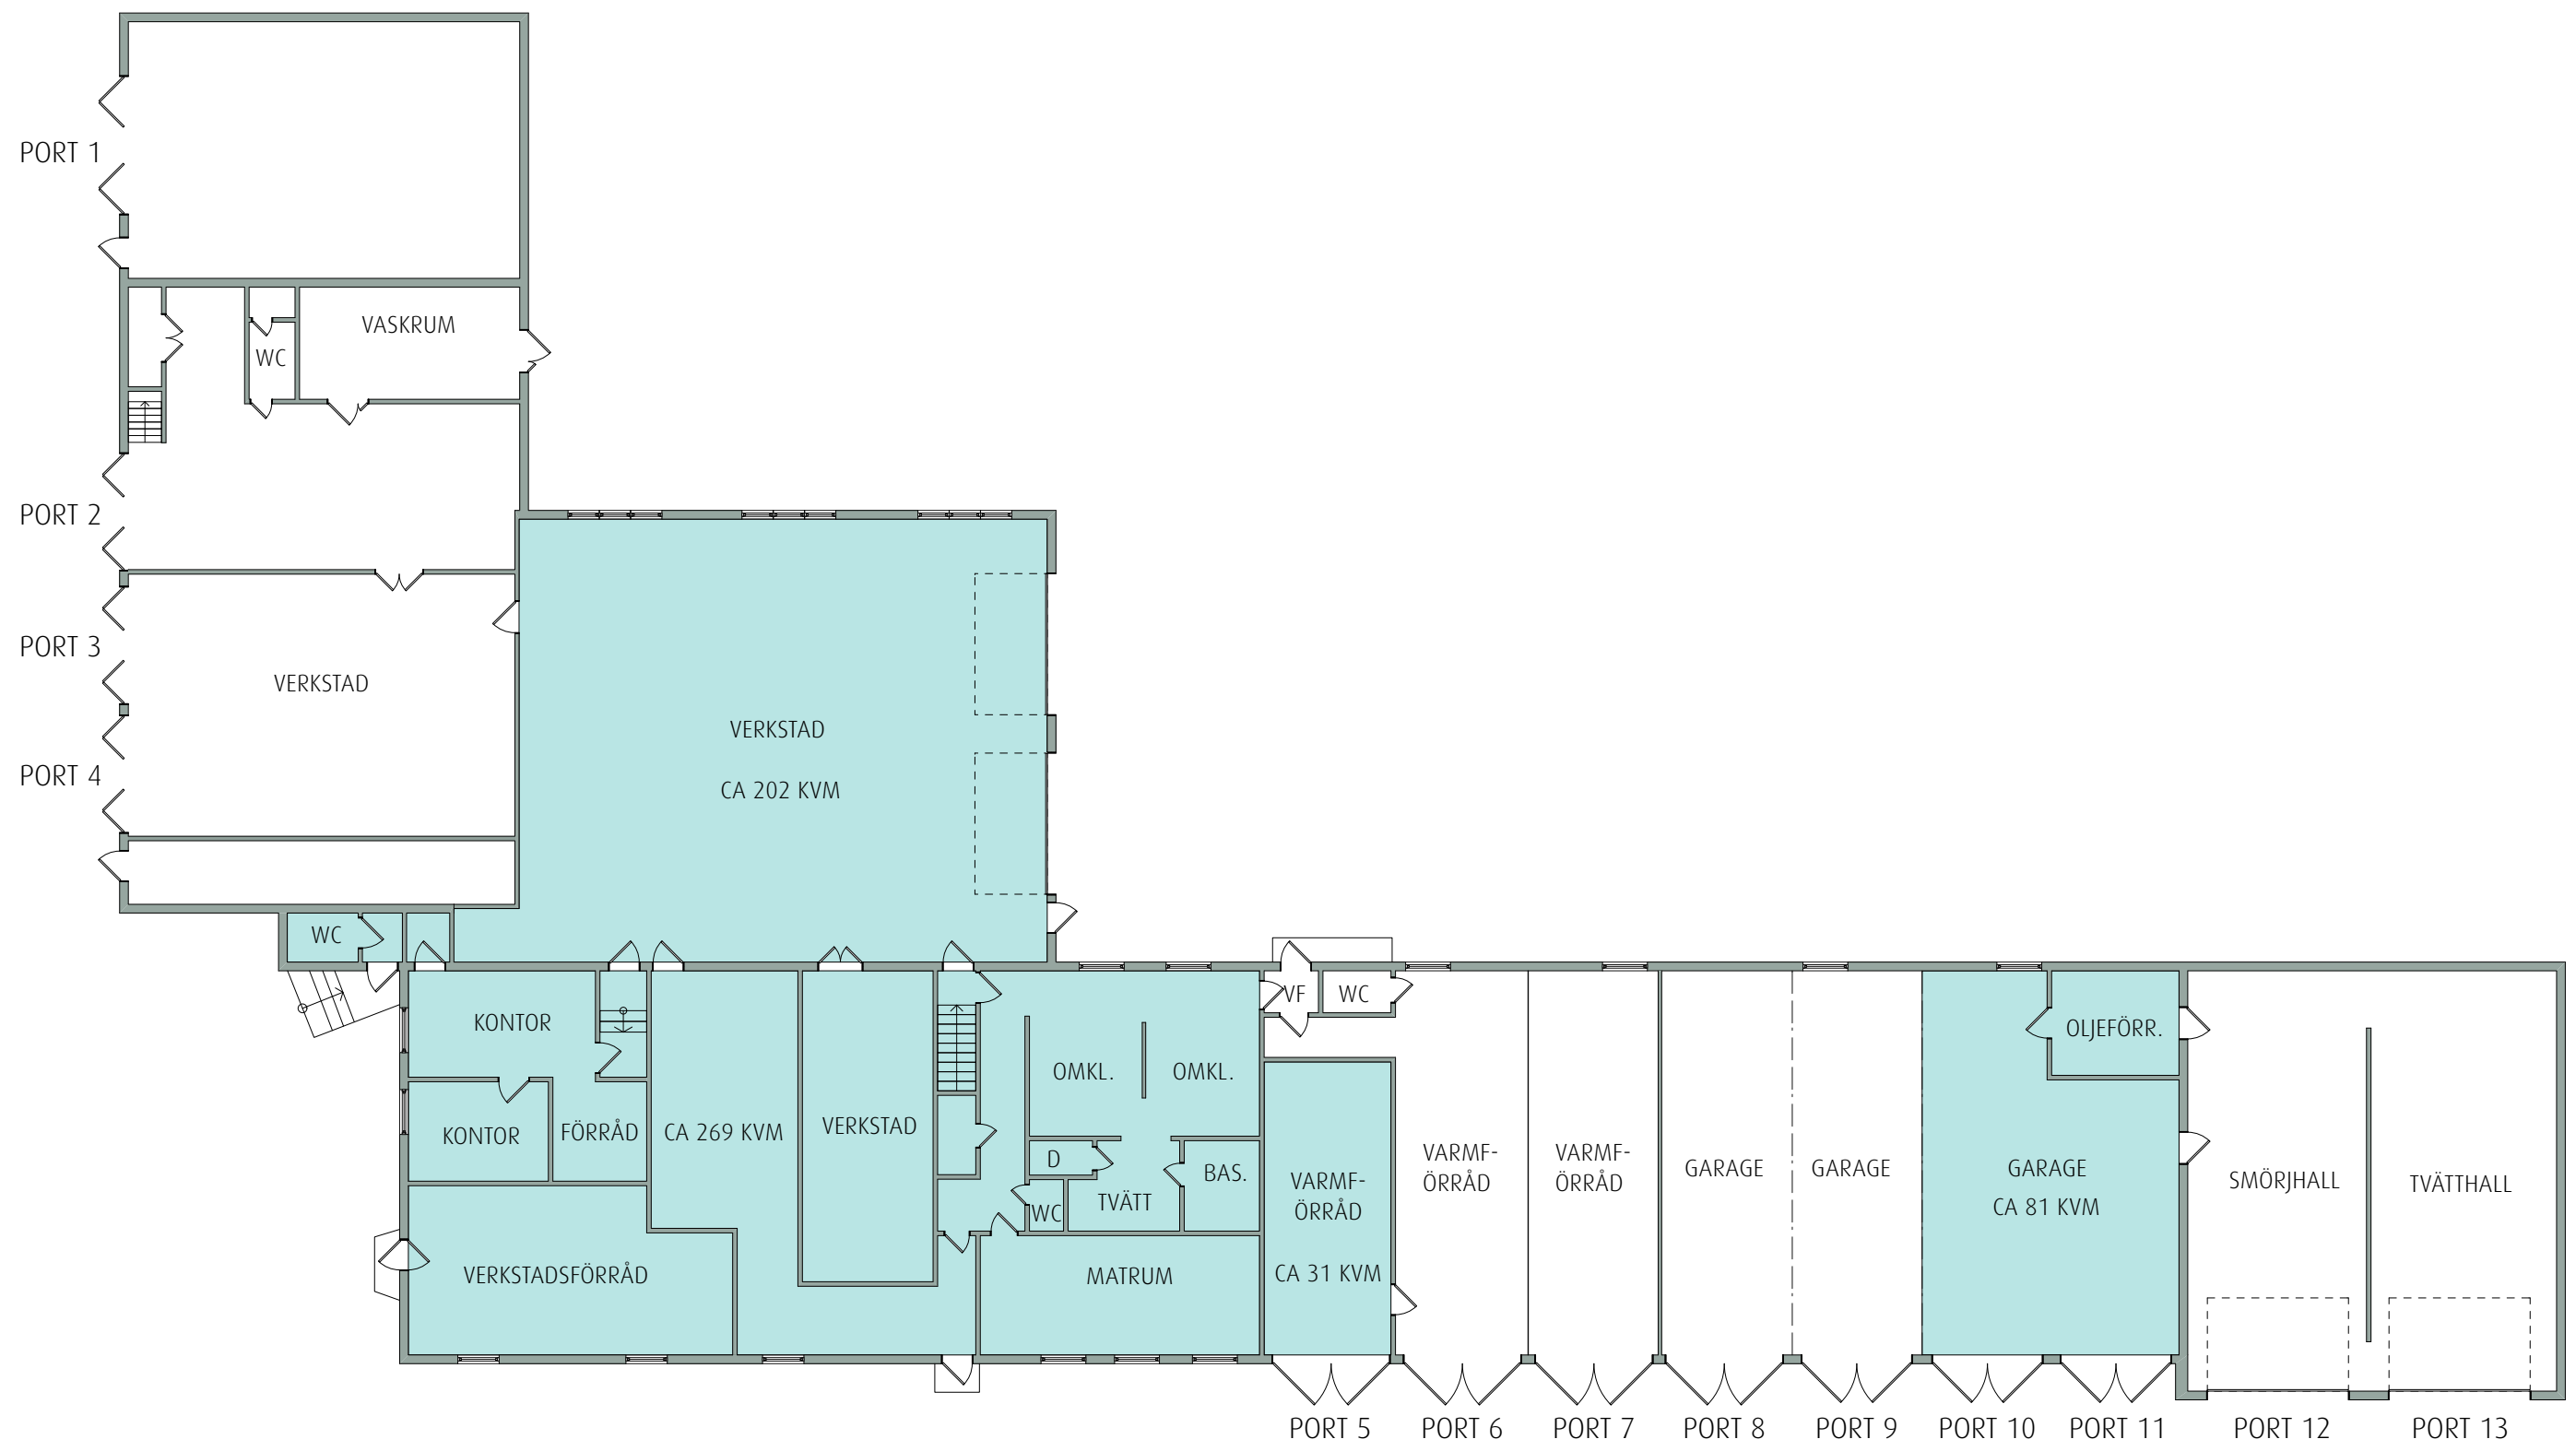

RITNING OCH MÅTT BASERAS PÅ ETT ORIGINAL. VISS AVVIKELSE KAN DÄRFÖR FÖREKOMMA.

Skala 1:200 i A3 -Format

VAKANT, CA 553 KVM

2021-02-11

ÄLANDSBRO,
 NÄSSLAND 4:1
 NÄSSLAND 120
 HUVUDBYGGNAD