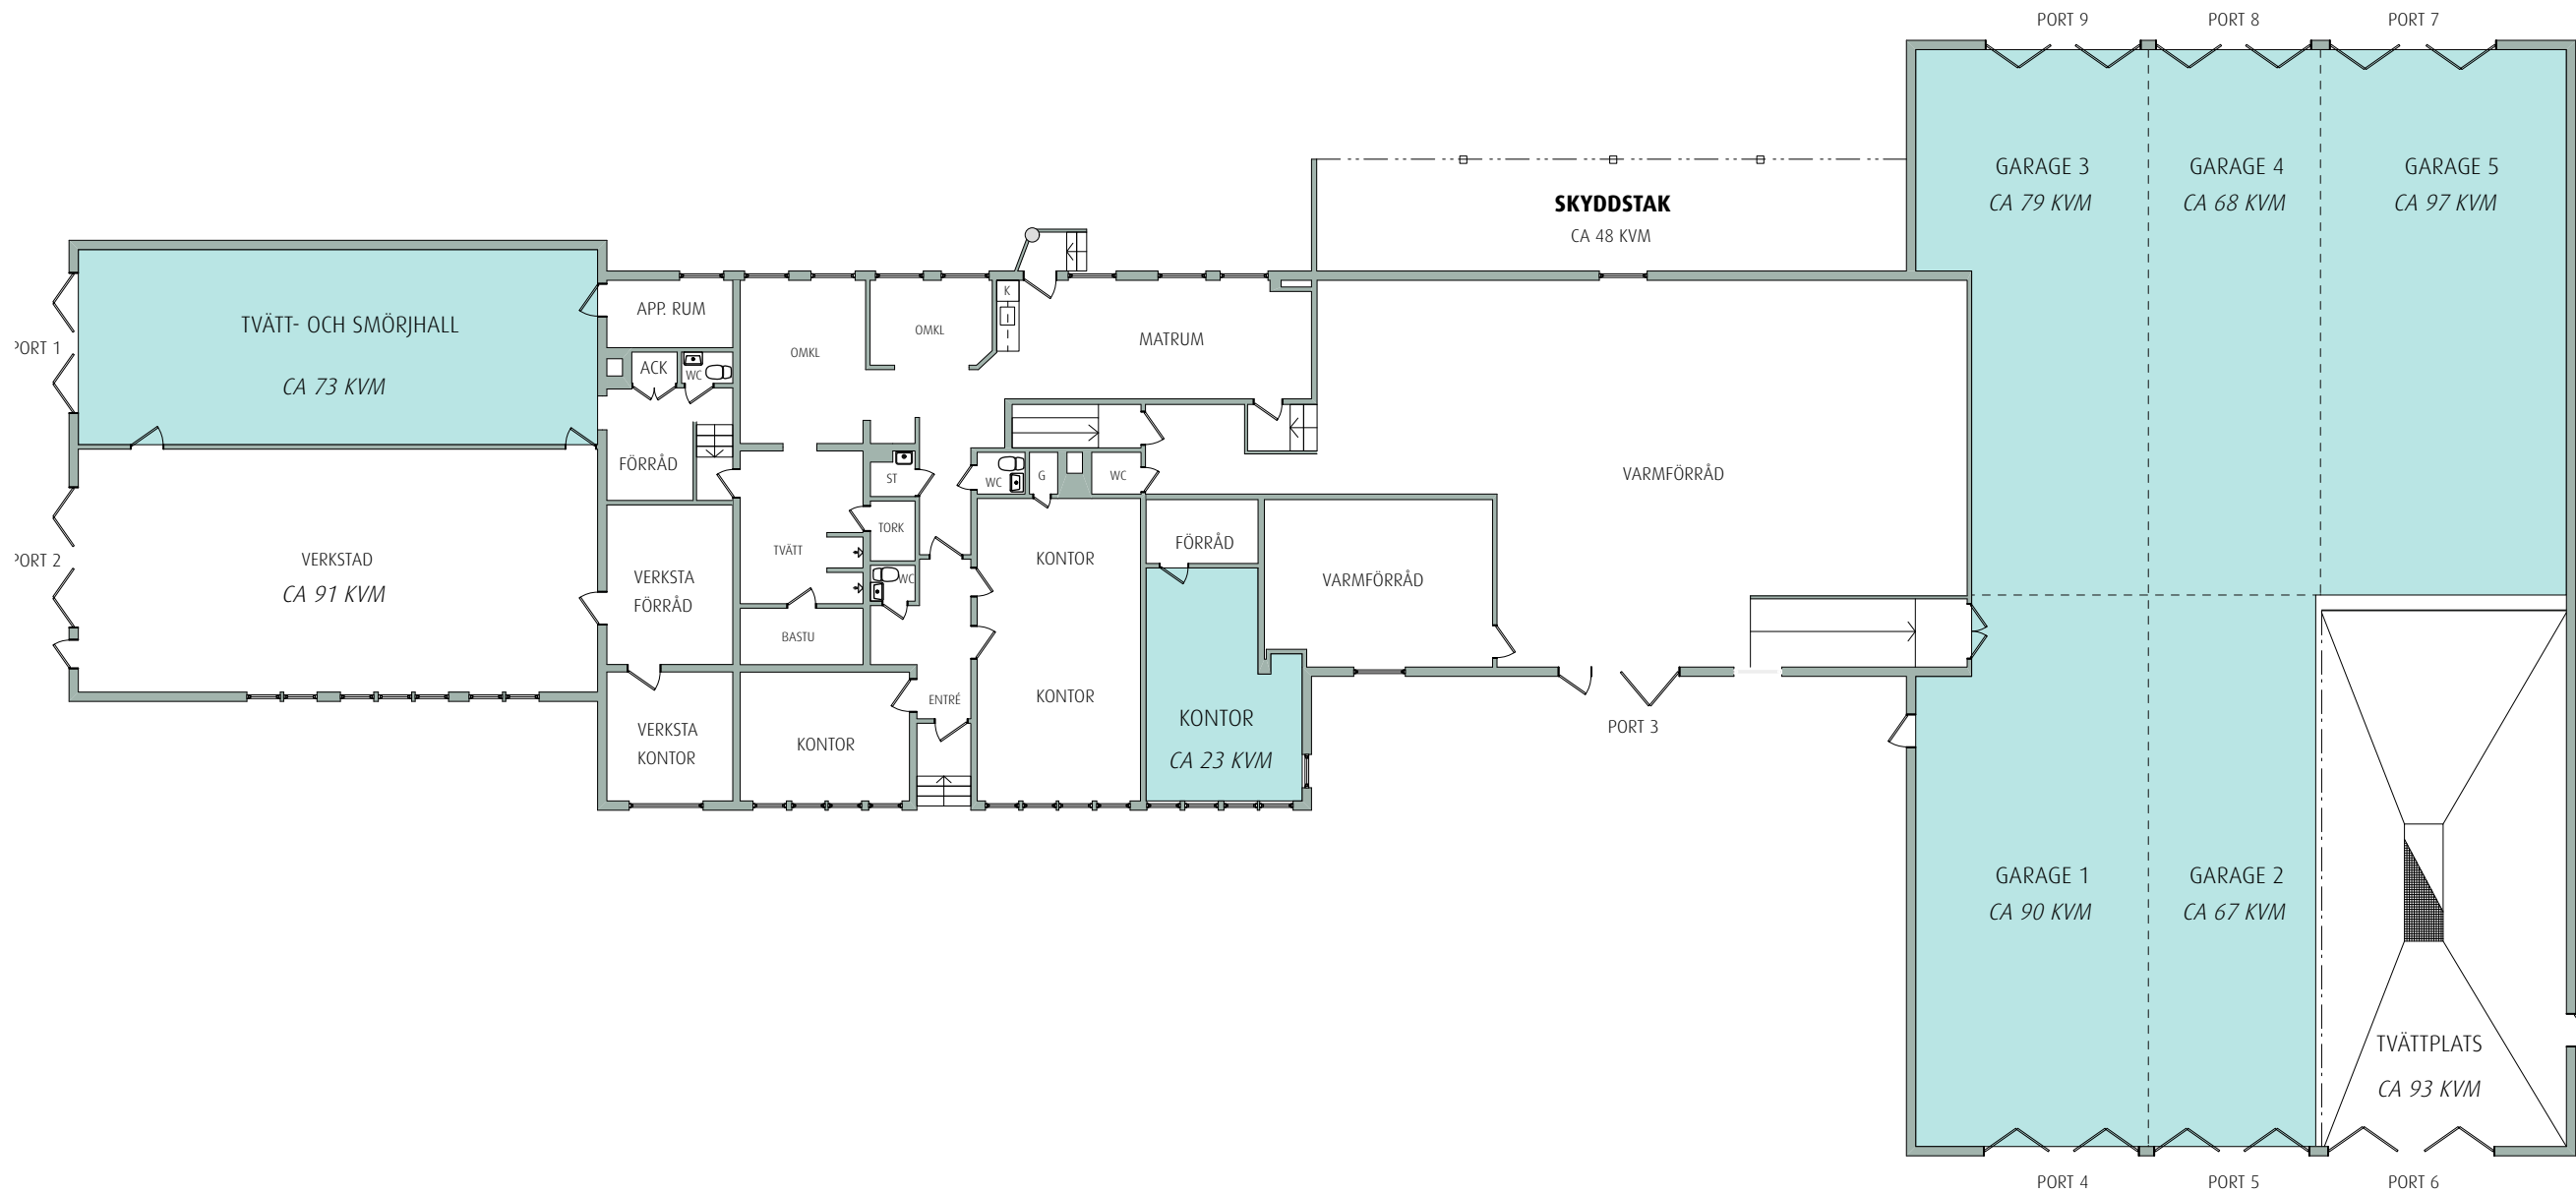

RITNING OCH MÅTT BASERAS PÅ ETT ORIGINAL. VISS AVVIKELSE KAN DÄRFÖR FÖREKOMMA.

Skala 1:200 i A3 -Format

VAKANT, CA 496 KVM

2021-01-13

GAMLEBY
 NEPTUNUS 11
 VALLÄKRAGATAN 11
 HUVUDBYGGNAD