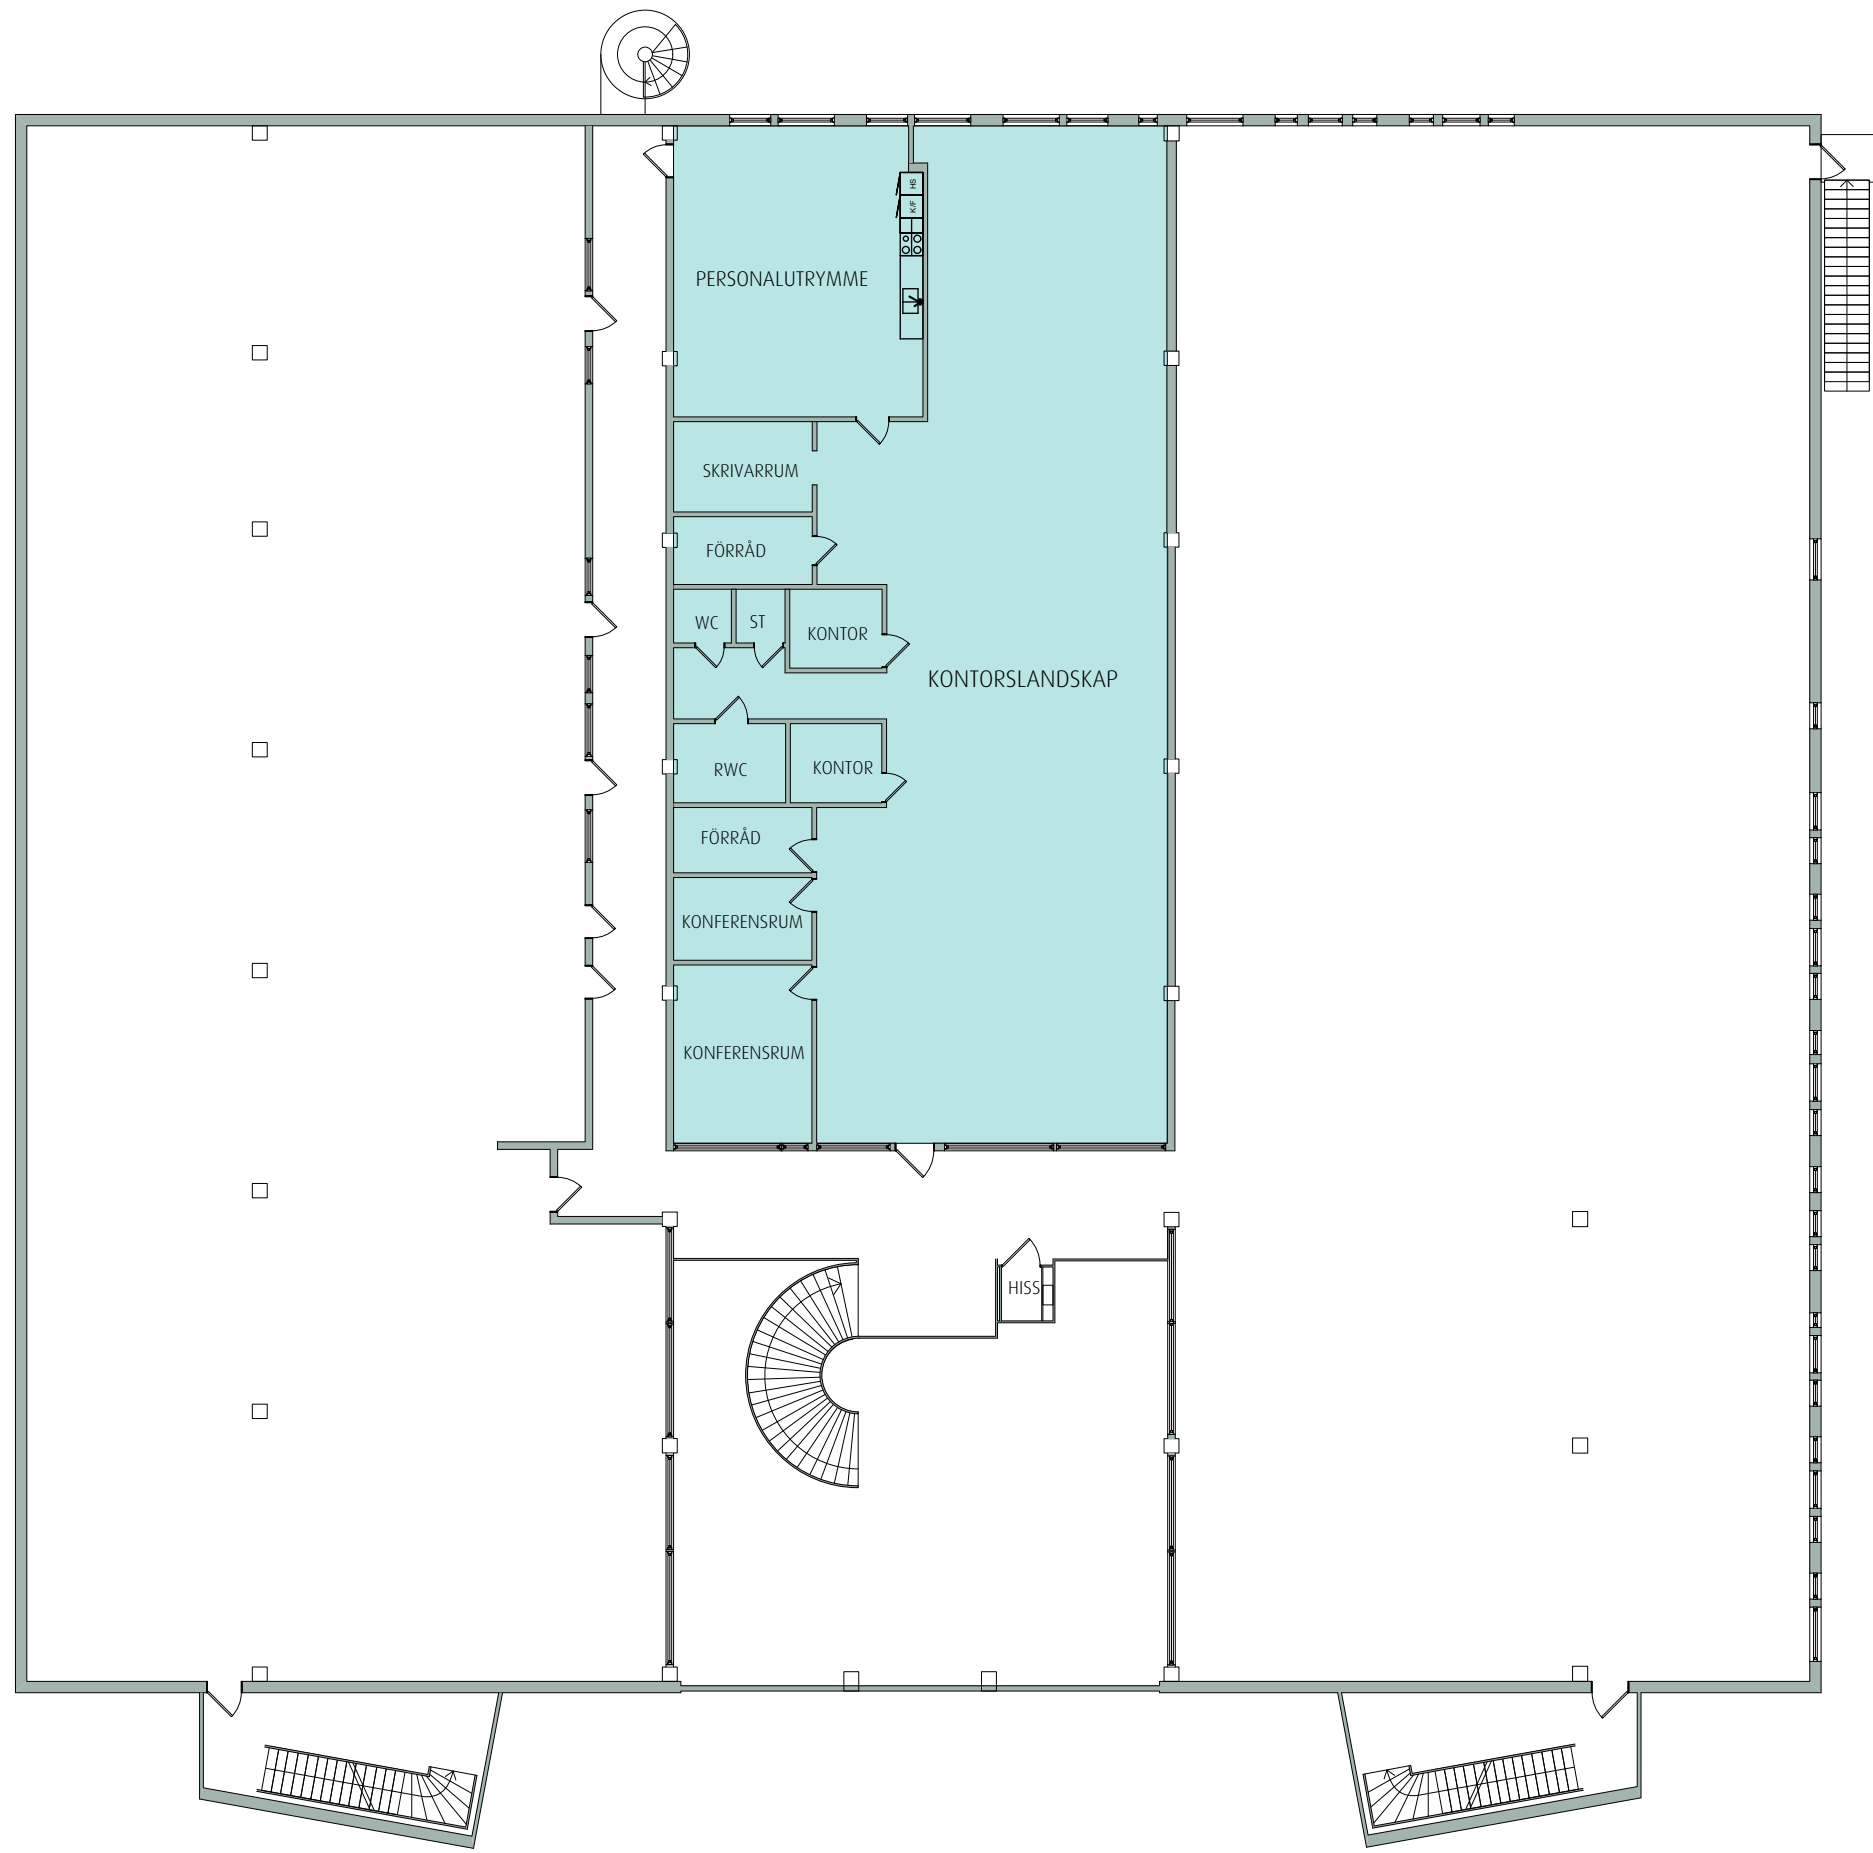

RITNING OCH MÅTT BASERAS PÅ ETT ORIGINAL. VISS AVVIKELSE KAN DÄRFÖR FÖREKOMMA.

Skala 1:200 i A3 -Format

VAKANT, CA 337 KVM

2020-01-16

NYFOSA

SÖDERTÄLJE,
HALVMÅNEN 3
MORABERGSVÄGEN 33B
PLAN 2
KONTOR, CA 337 KVM