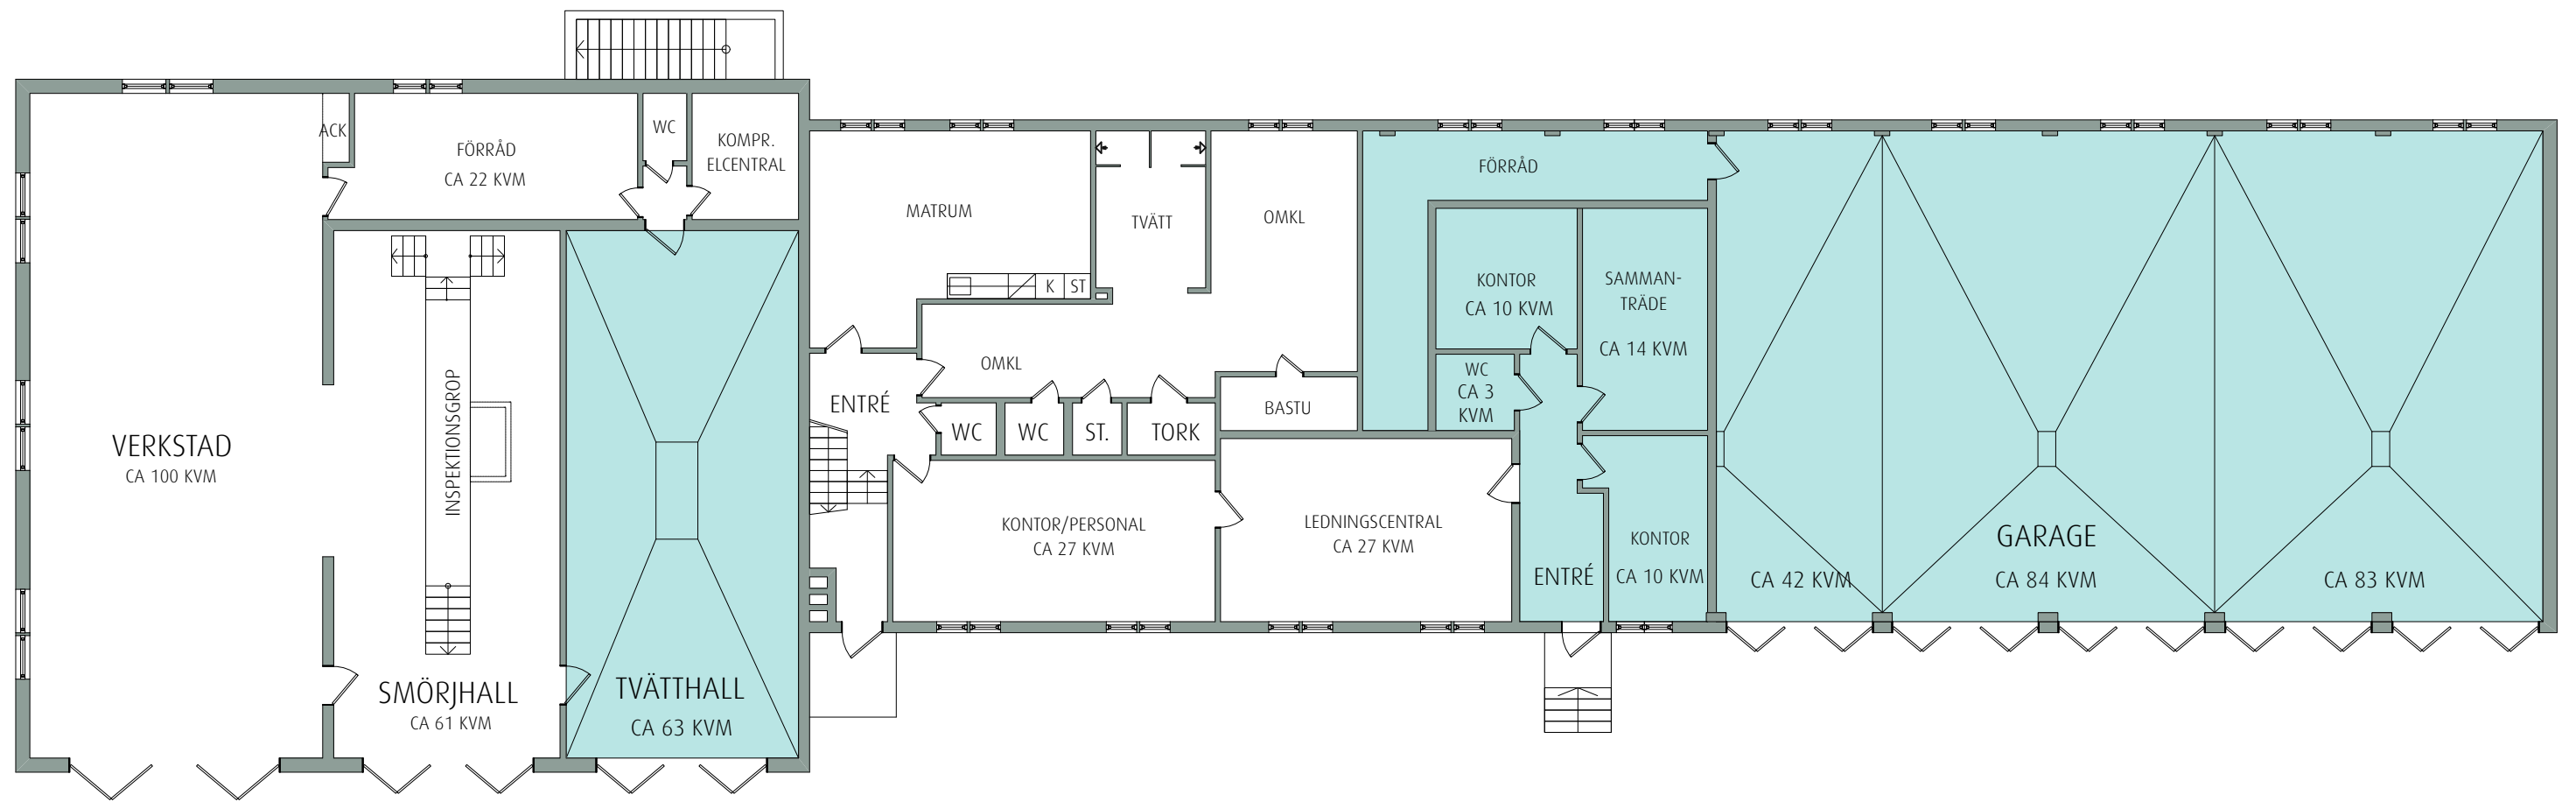

RITNING OCH MÅTT BASERAS PÅ ETT ORIGINAL. VISS AVVIKELSE KAN DÄRFÖR FÖREKOMMA.

Skala 1:150 i A3 -Format

VAKANT, TOTALT CA 345 KVM

2020-10-26

VÄGSTATION EKÖPING

SKÅLBY 6:7
GRUSGATAN 6
PLAN BV
HUVUDBYGGNAD