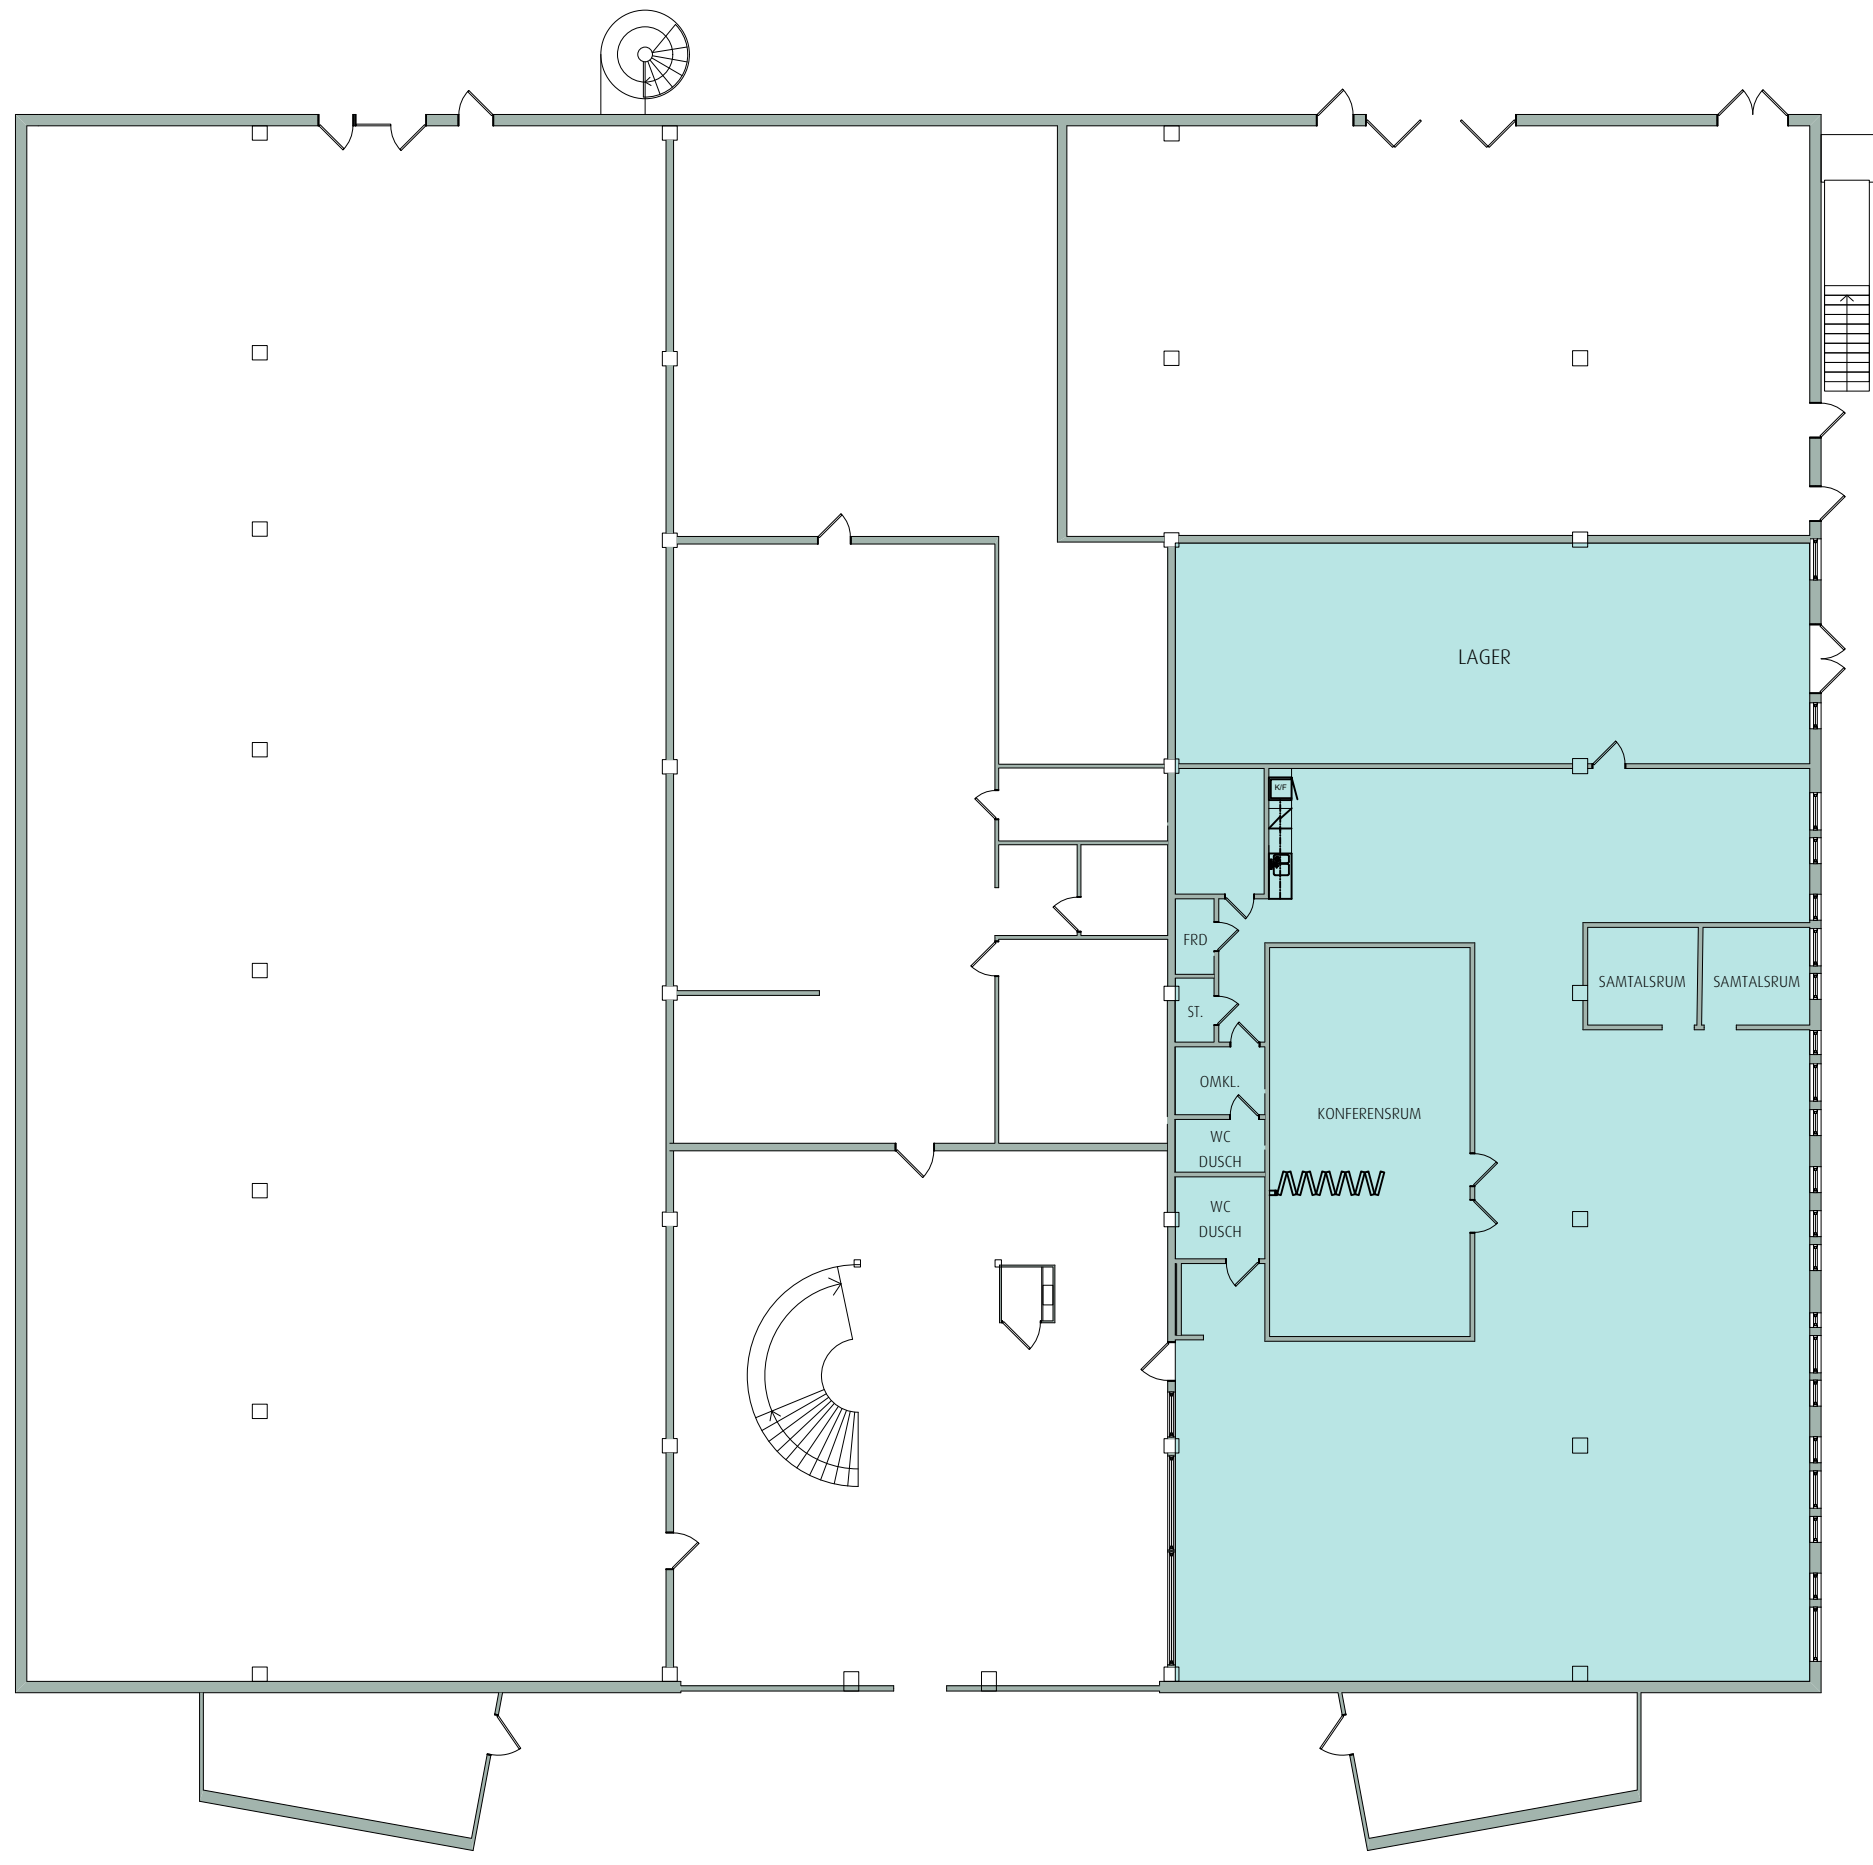

RITNING OCH MÅTT BASERAS PÅ ETT ORIGINAL. VISS AVVIKELSE KAN DÄRFÖR FÖREKOMMA.

0 5 10m

Skala 1:200 i A3 -Format

VAKANT, CA 510 KVM

2020-09-07

NYFOSA

SÖDERTÄLJE,
HALVMÅNEN 3
MORABERGSVÄGEN 33B
PLAN 1
KONTOR, CA 510 KVM