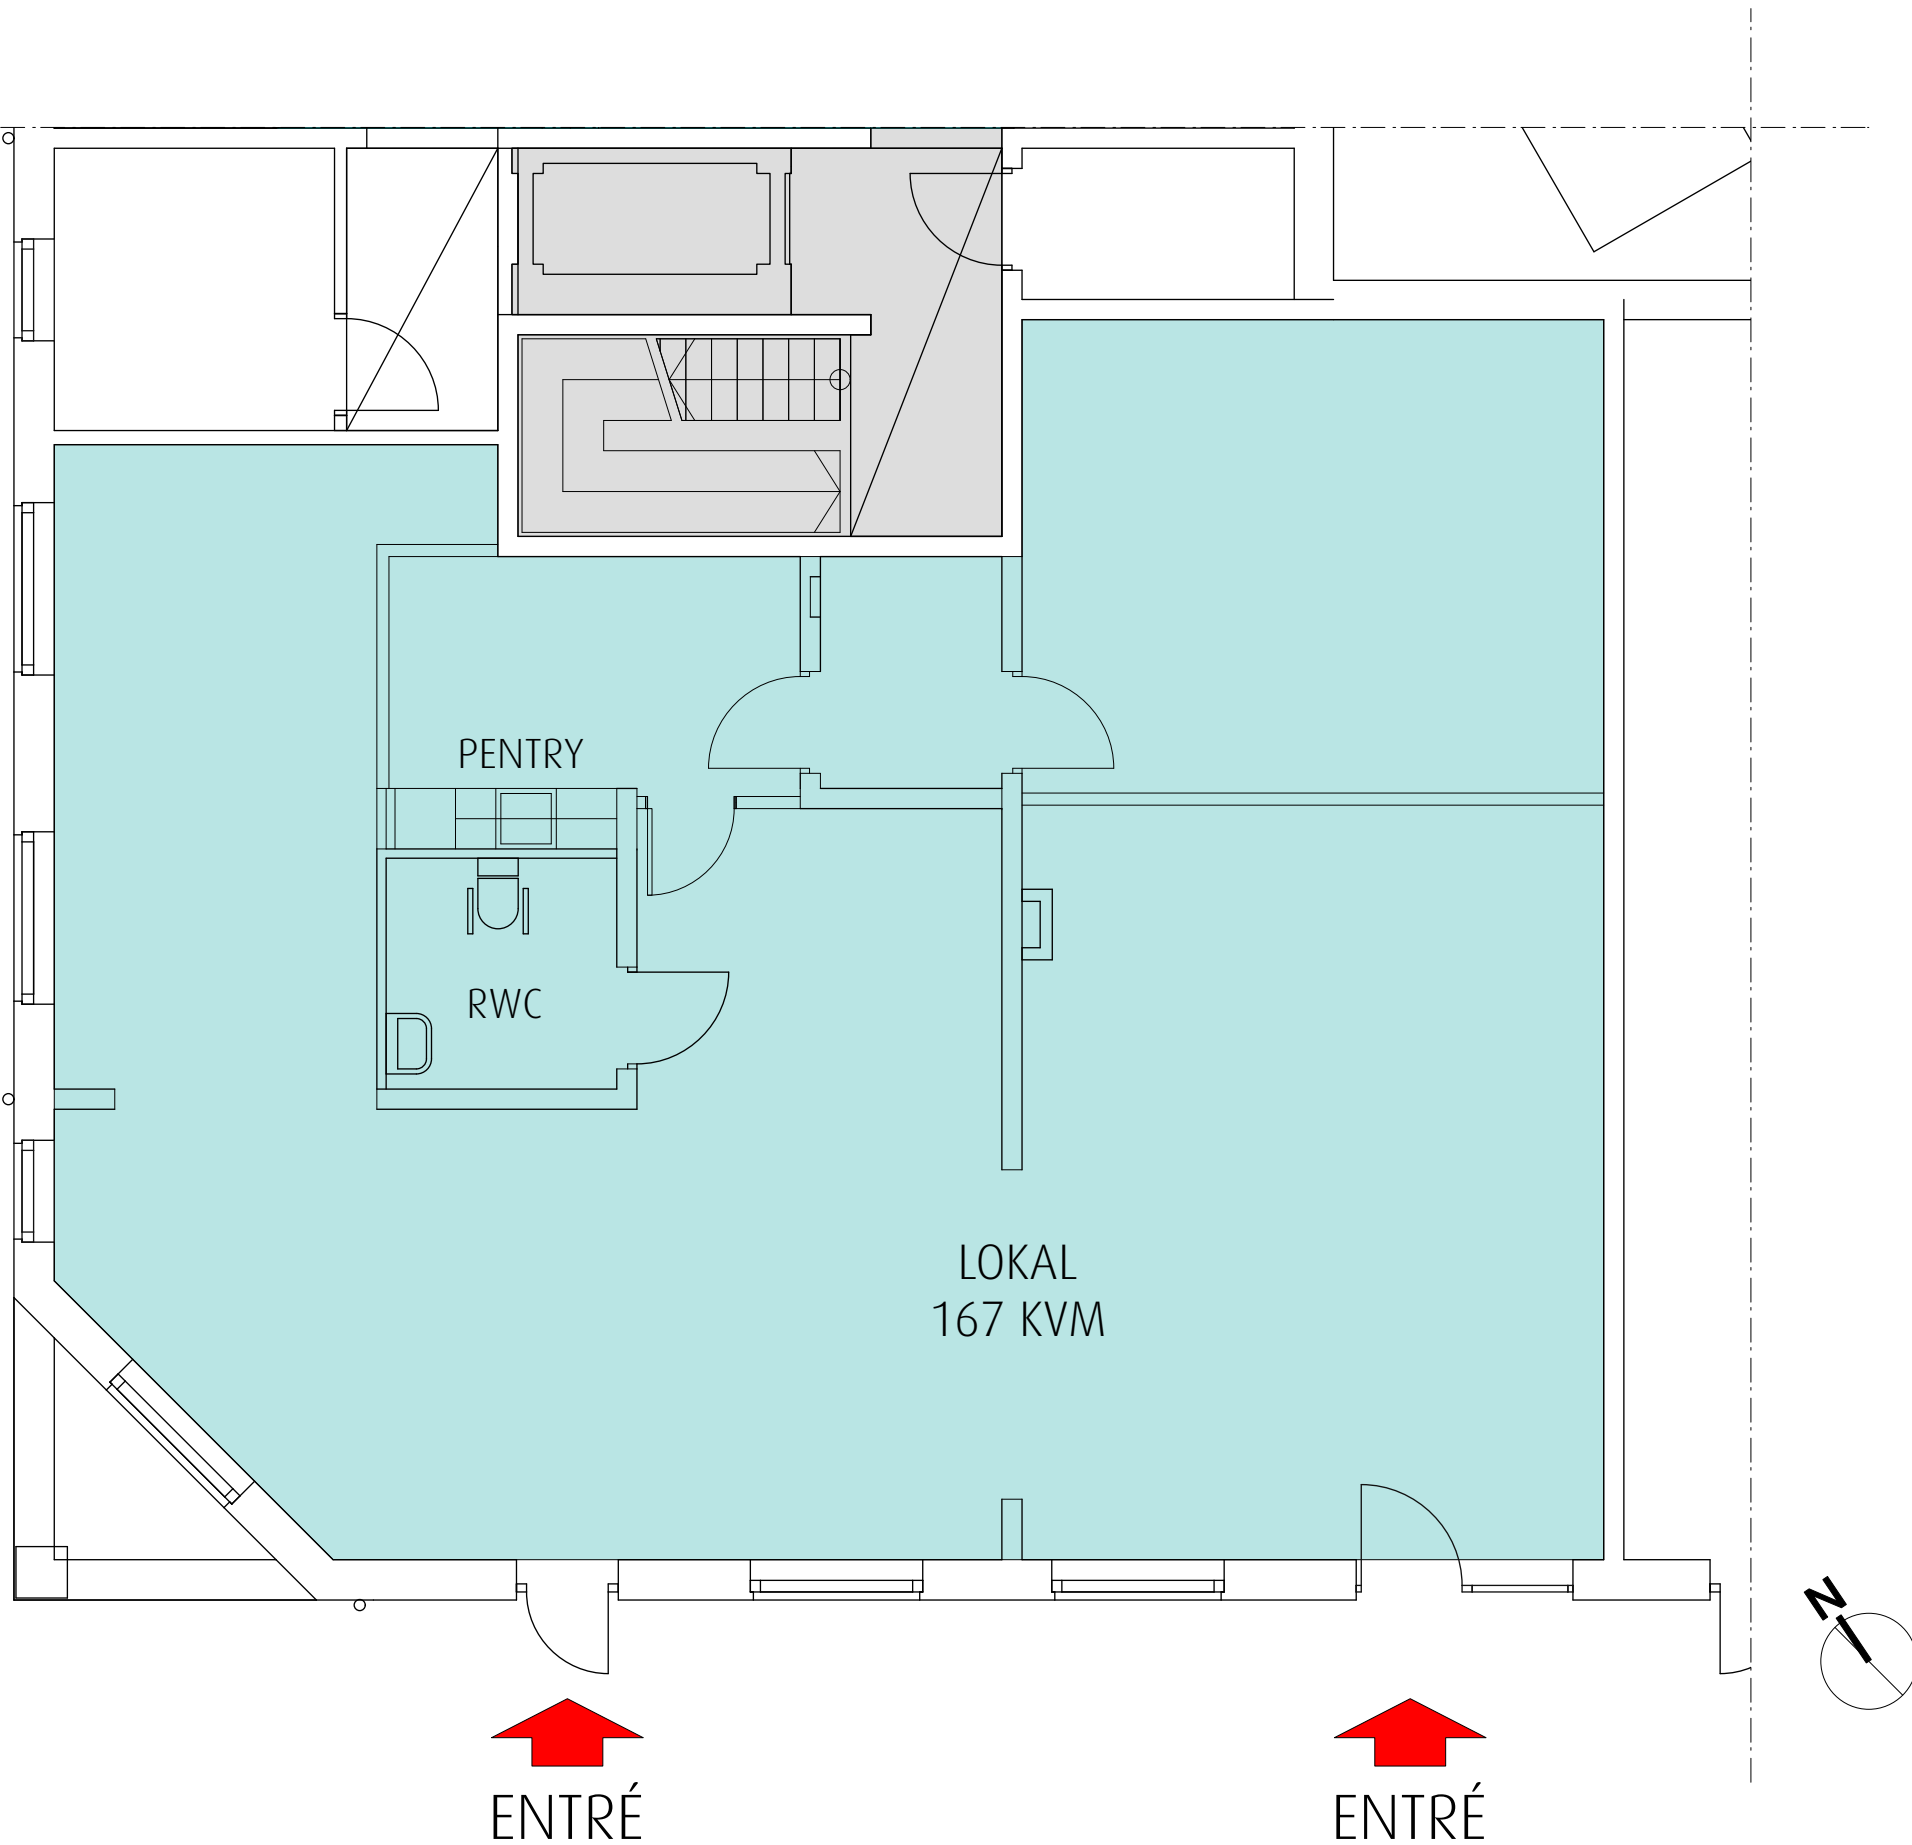

RITNING OCH MÅTT BASERAS PÅ ETT ORIGINAL. VISS AVVIKELSE KAN DÄRFÖR FÖREKOMMA.

Format A3 Skala 1 : 75

 VAKANT, CA 167 KVM

2020-09-28

BRANDSTEGEN
SJÖDALSTERRASSEN
PLAN 0 (BV)
LOKAL 167 KVM

nordic:pm