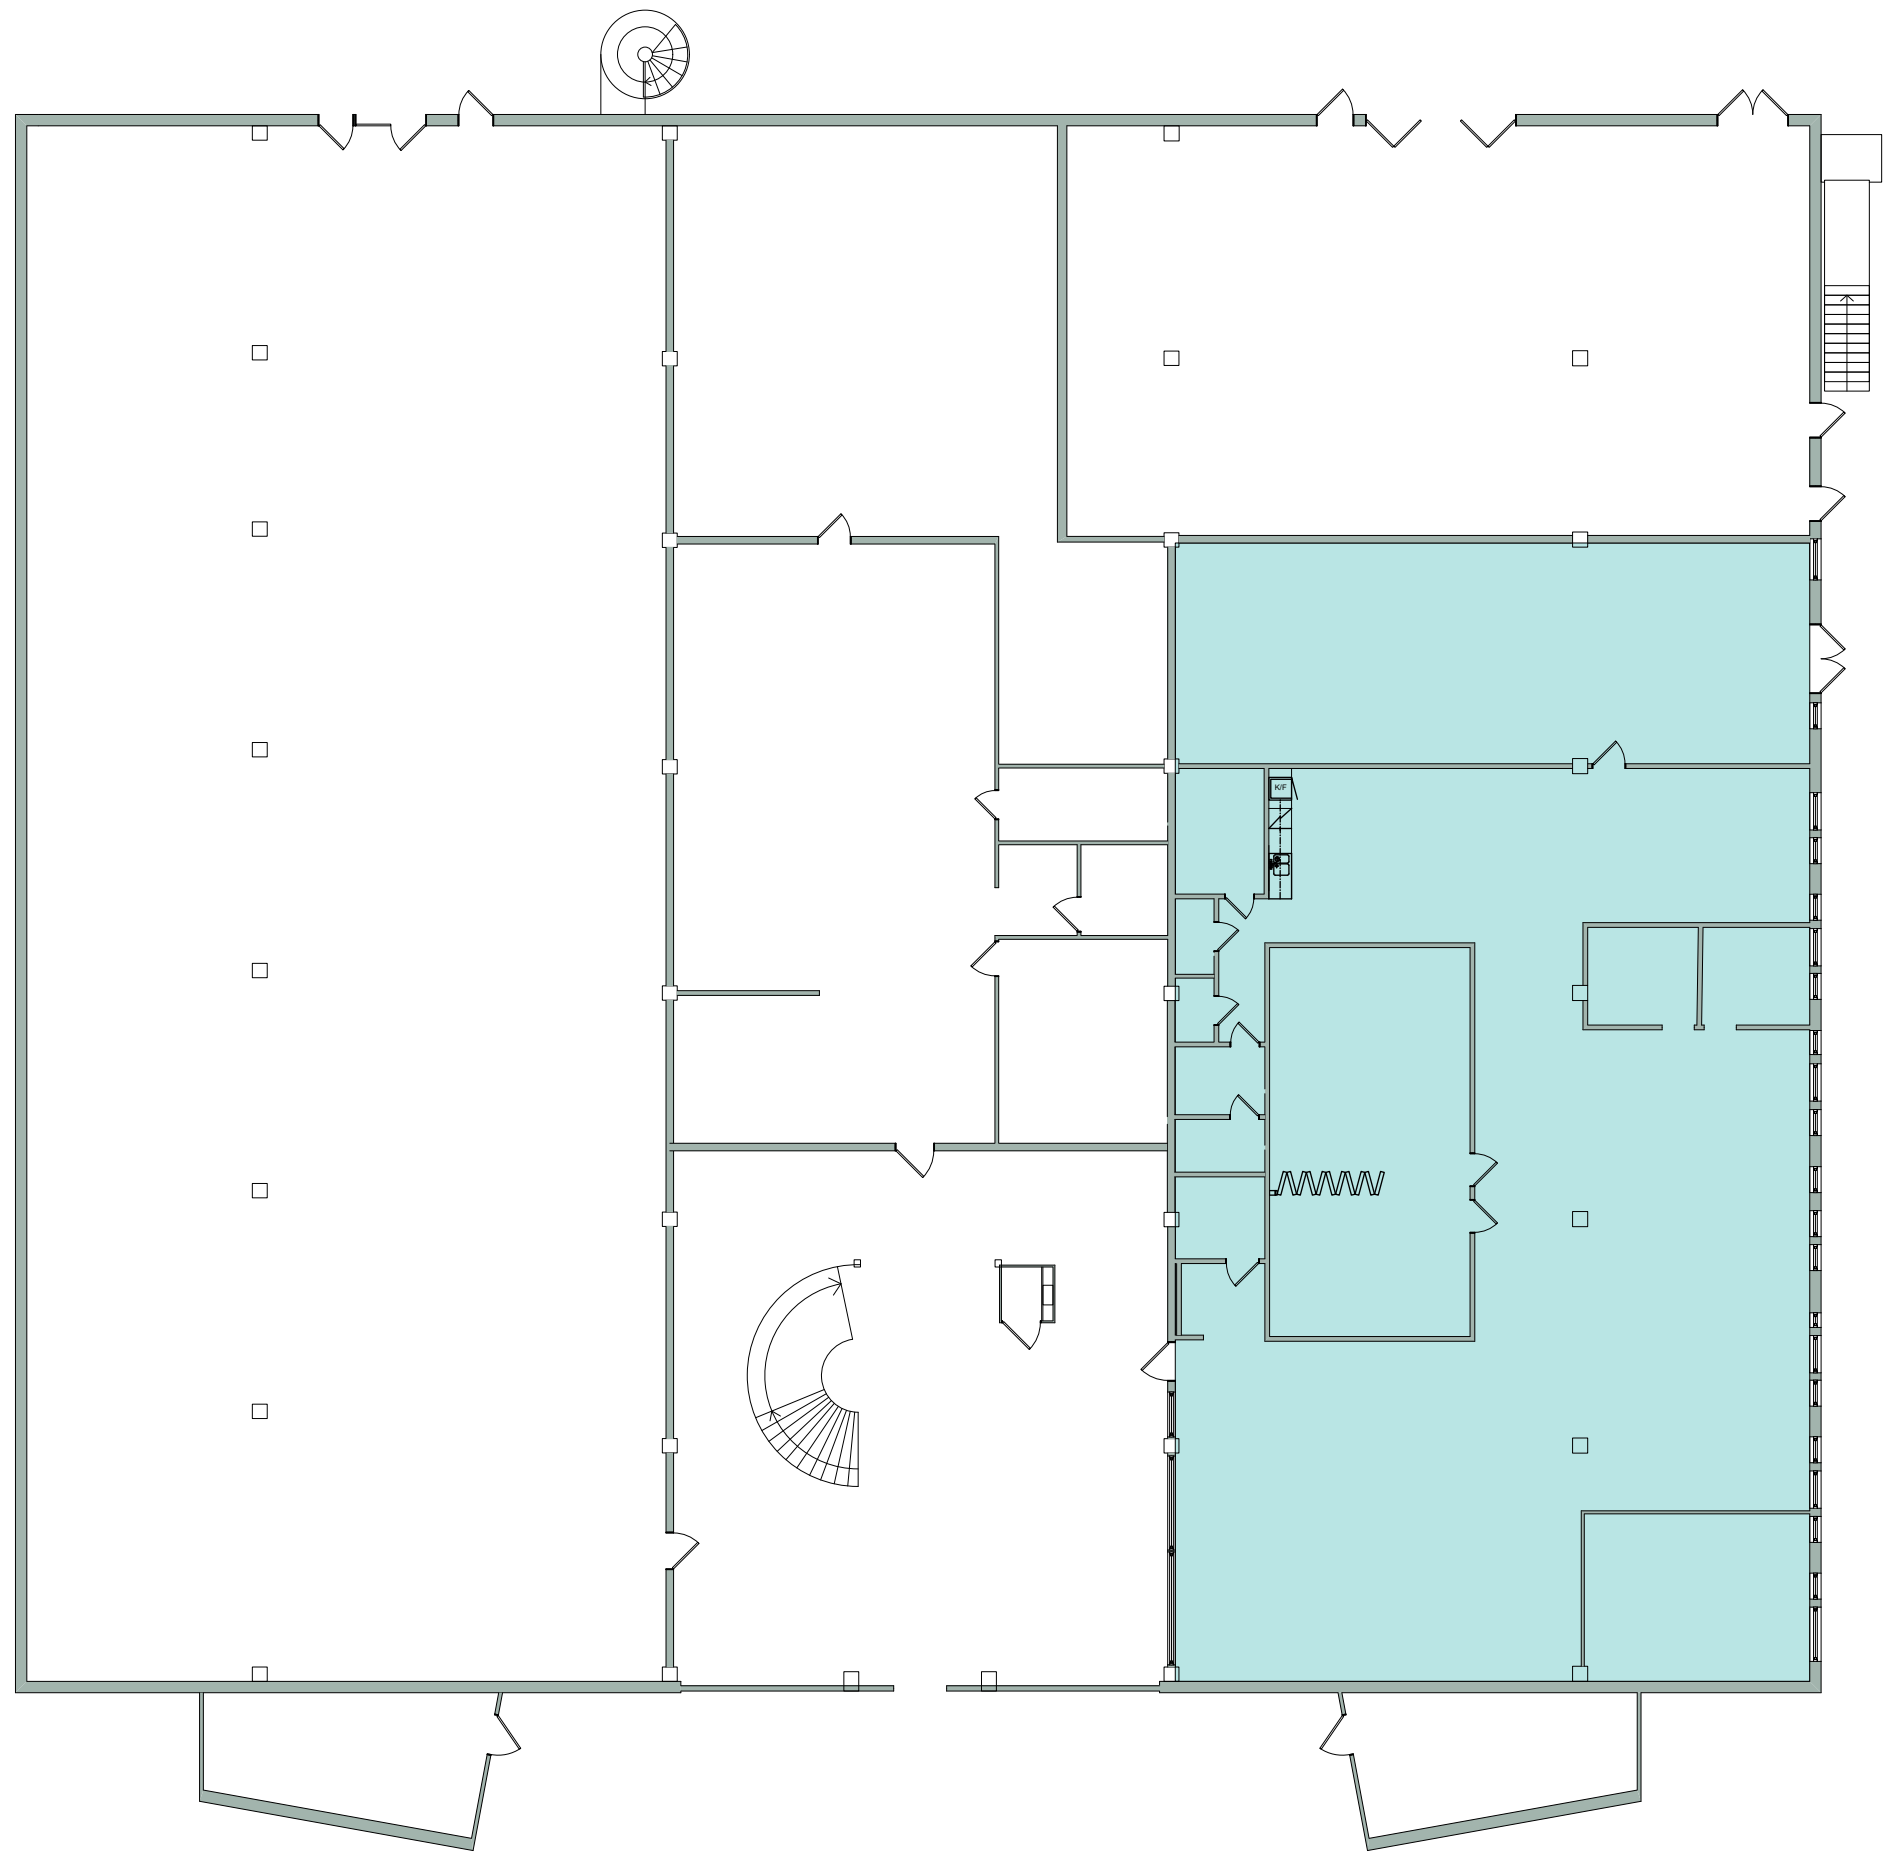

RITNING OCH MÅTT BASERAS PÅ ETT ORIGINAL. VISS AVVIKELSE KAN DÄRFÖR FÖREKOMMA.

Skala 1:200 i A3 -Format

VAKANT, CA 510 KVM

2020-01-16

NYFOSA

SÖDERTÄLJE,
HALVMÅNEN 3
MORABERGSVÄGEN 33B
PLAN 1
KONTOR, CA 510 KVM