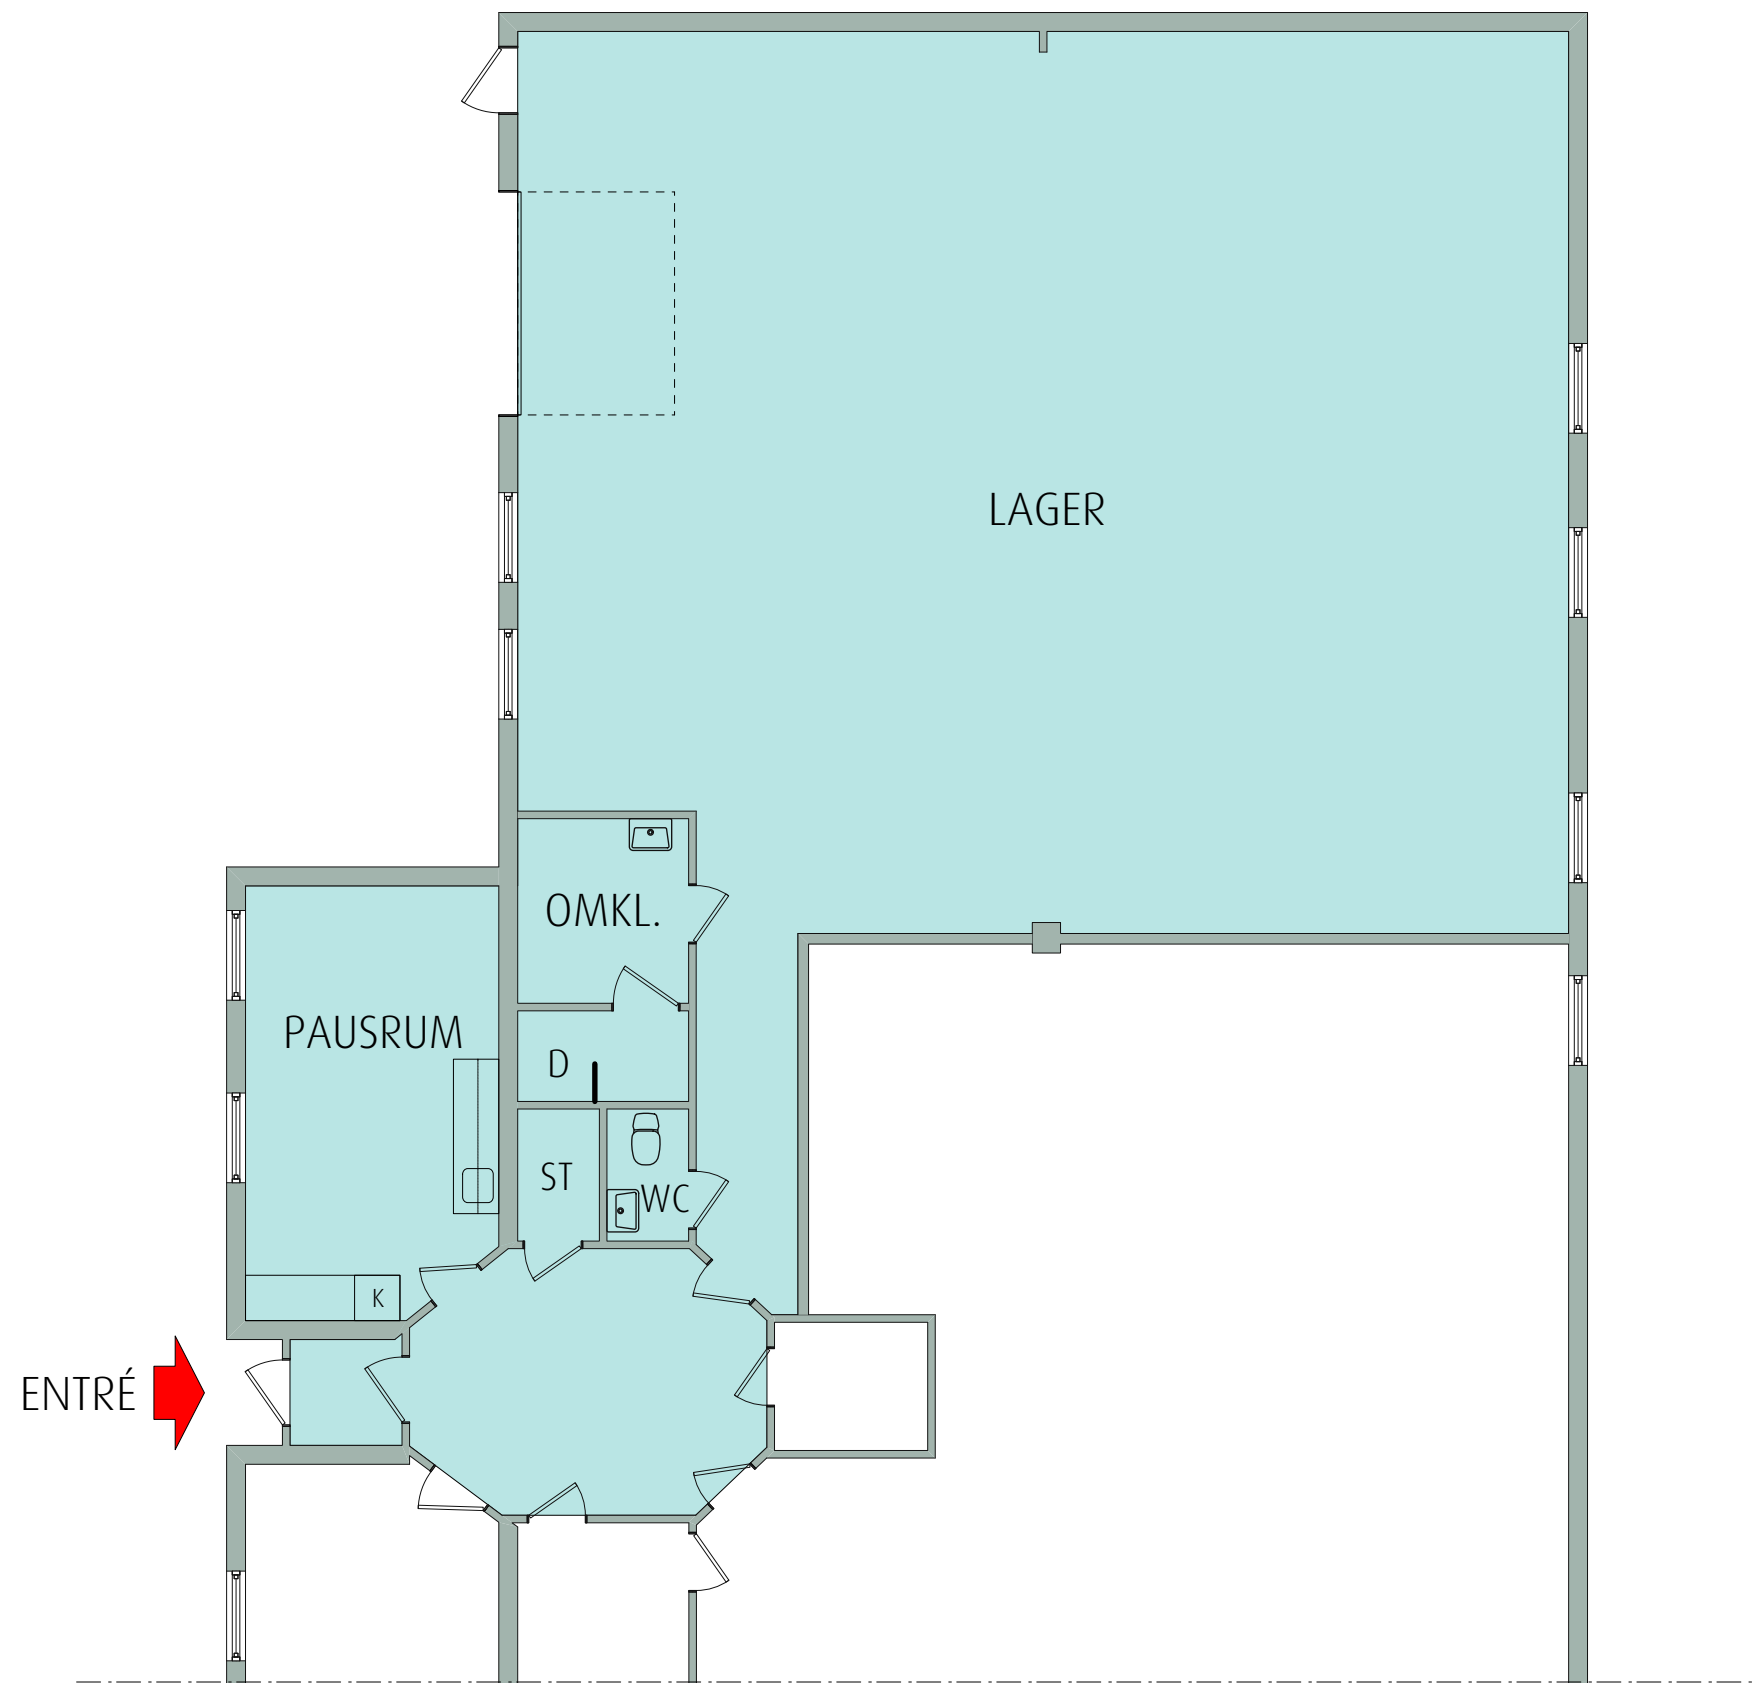

RITNING OCH MÅTT BASERAS PÅ ETT ORIGINAL. VISS AVVIKELSE KAN DÄRFÖR FÖREKOMMA.

Skala 1:100 i A3 -Format

VAKANT, CA 220 KVM

2020-03-12

ÄNGELHOLM,  
PROGRAMMERAREN 1  
METALLGATAN 21C