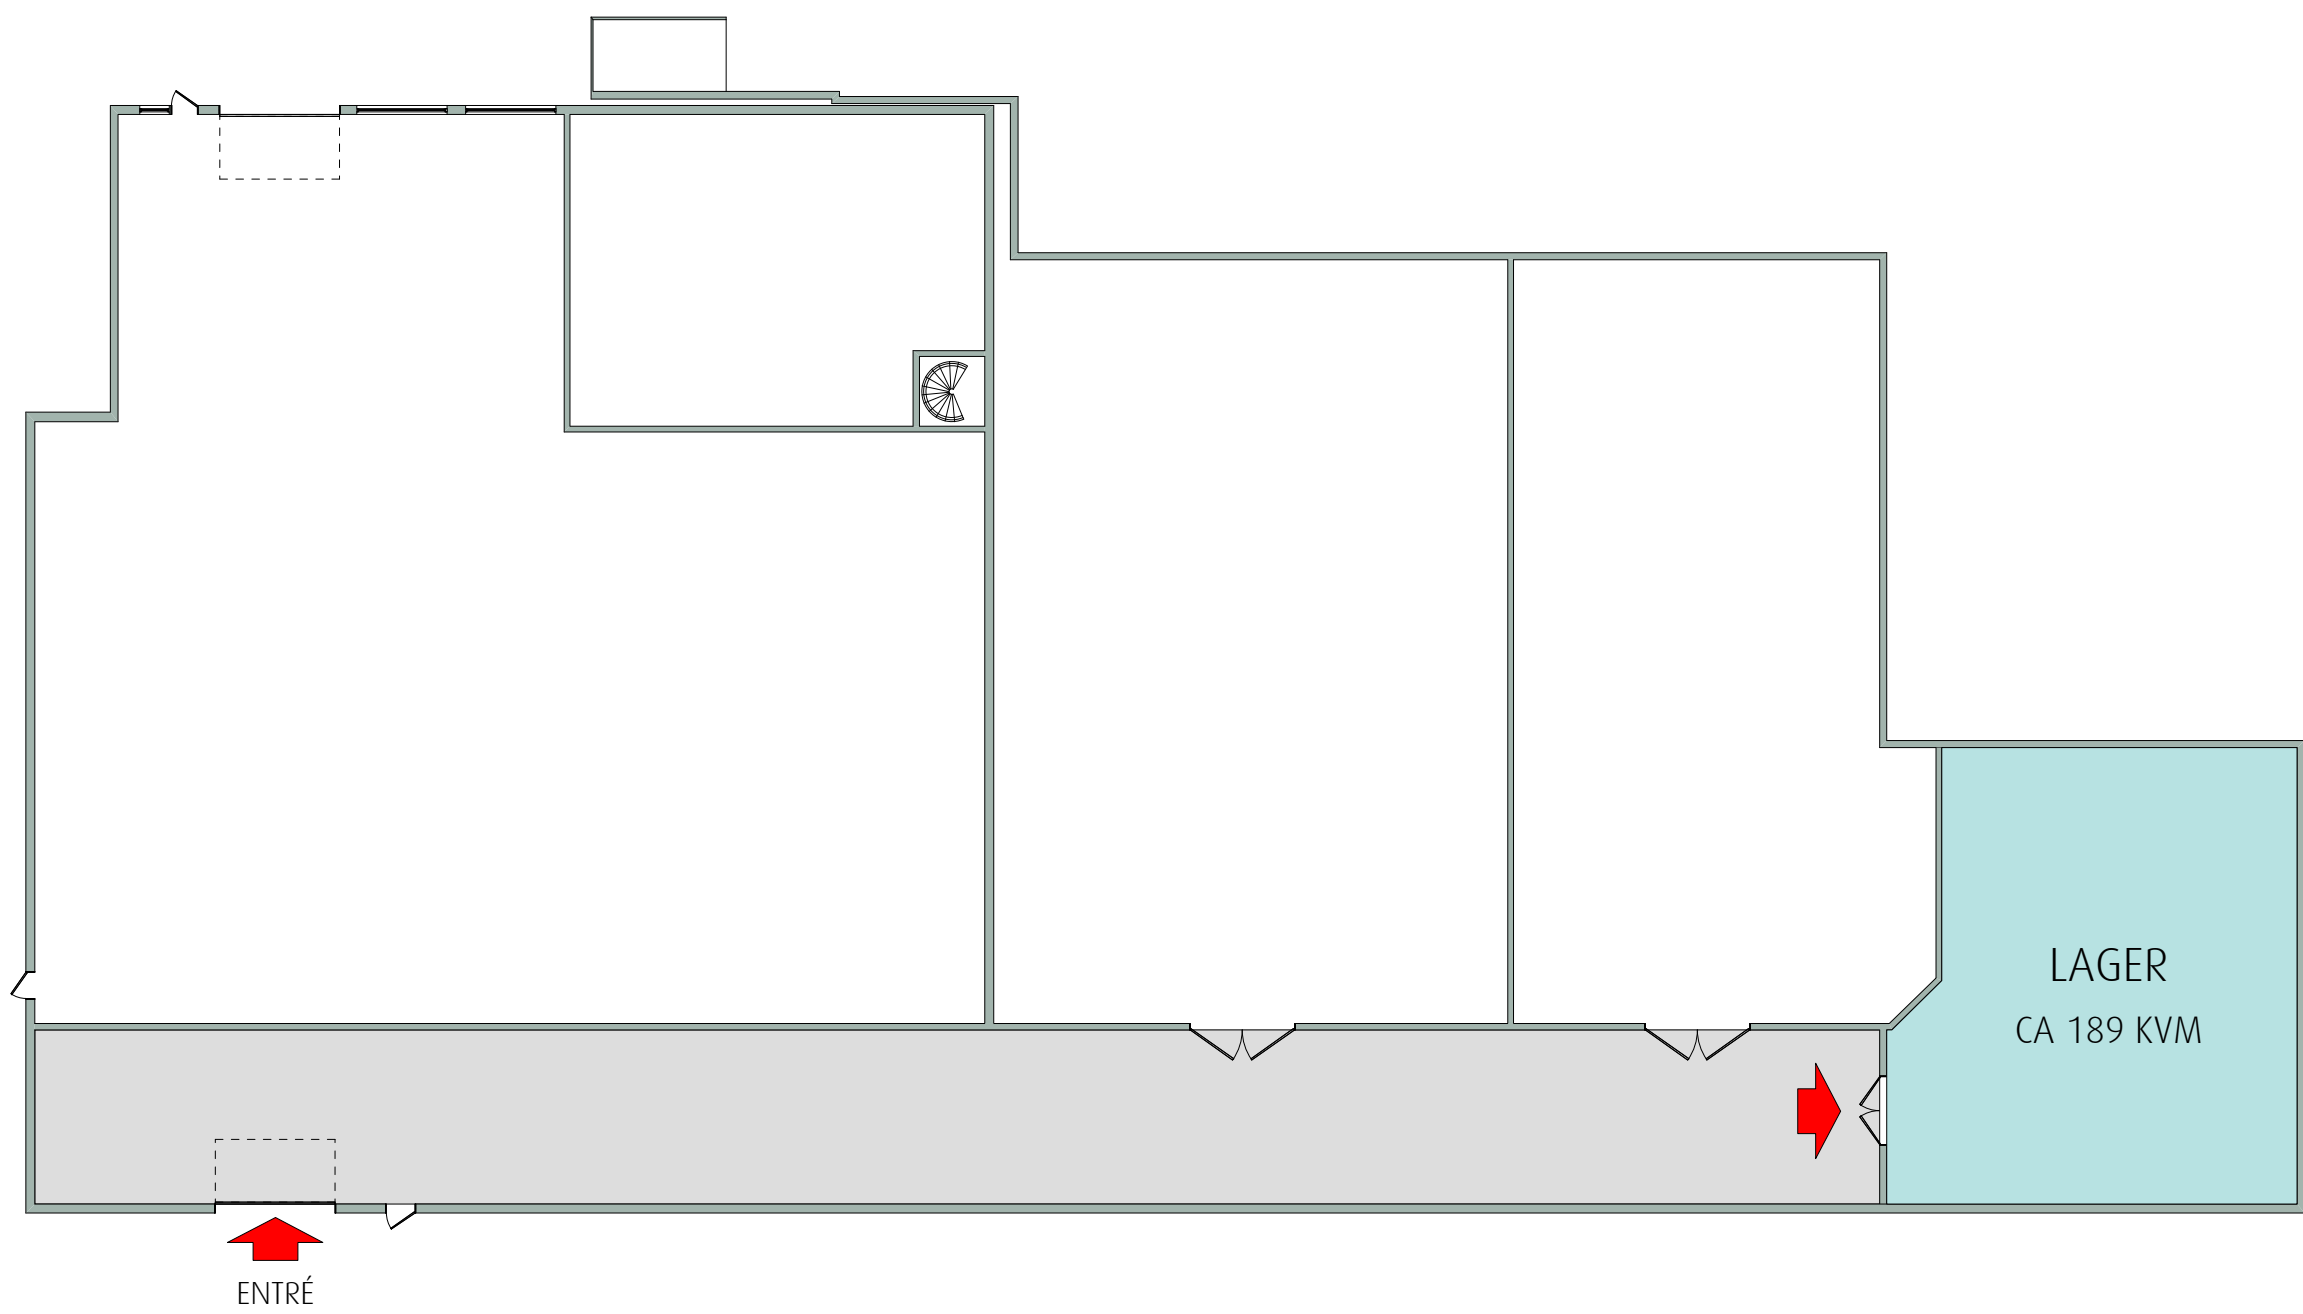

RITNING OCH MÅTT BASERAS PÅ ETT ORIGINAL. VISS AVVIKELSE KAN DÄRFÖR FÖREKOMMA.

0 5 10 m

Skala 1:250 i A3 -Format

2019-06-24

SÖDERTÄLJE,
SÖDRA 1:25
TALLVÄGEN 2
BOTTENPLAN
LAGER, CA 189 KVM

nordicpm