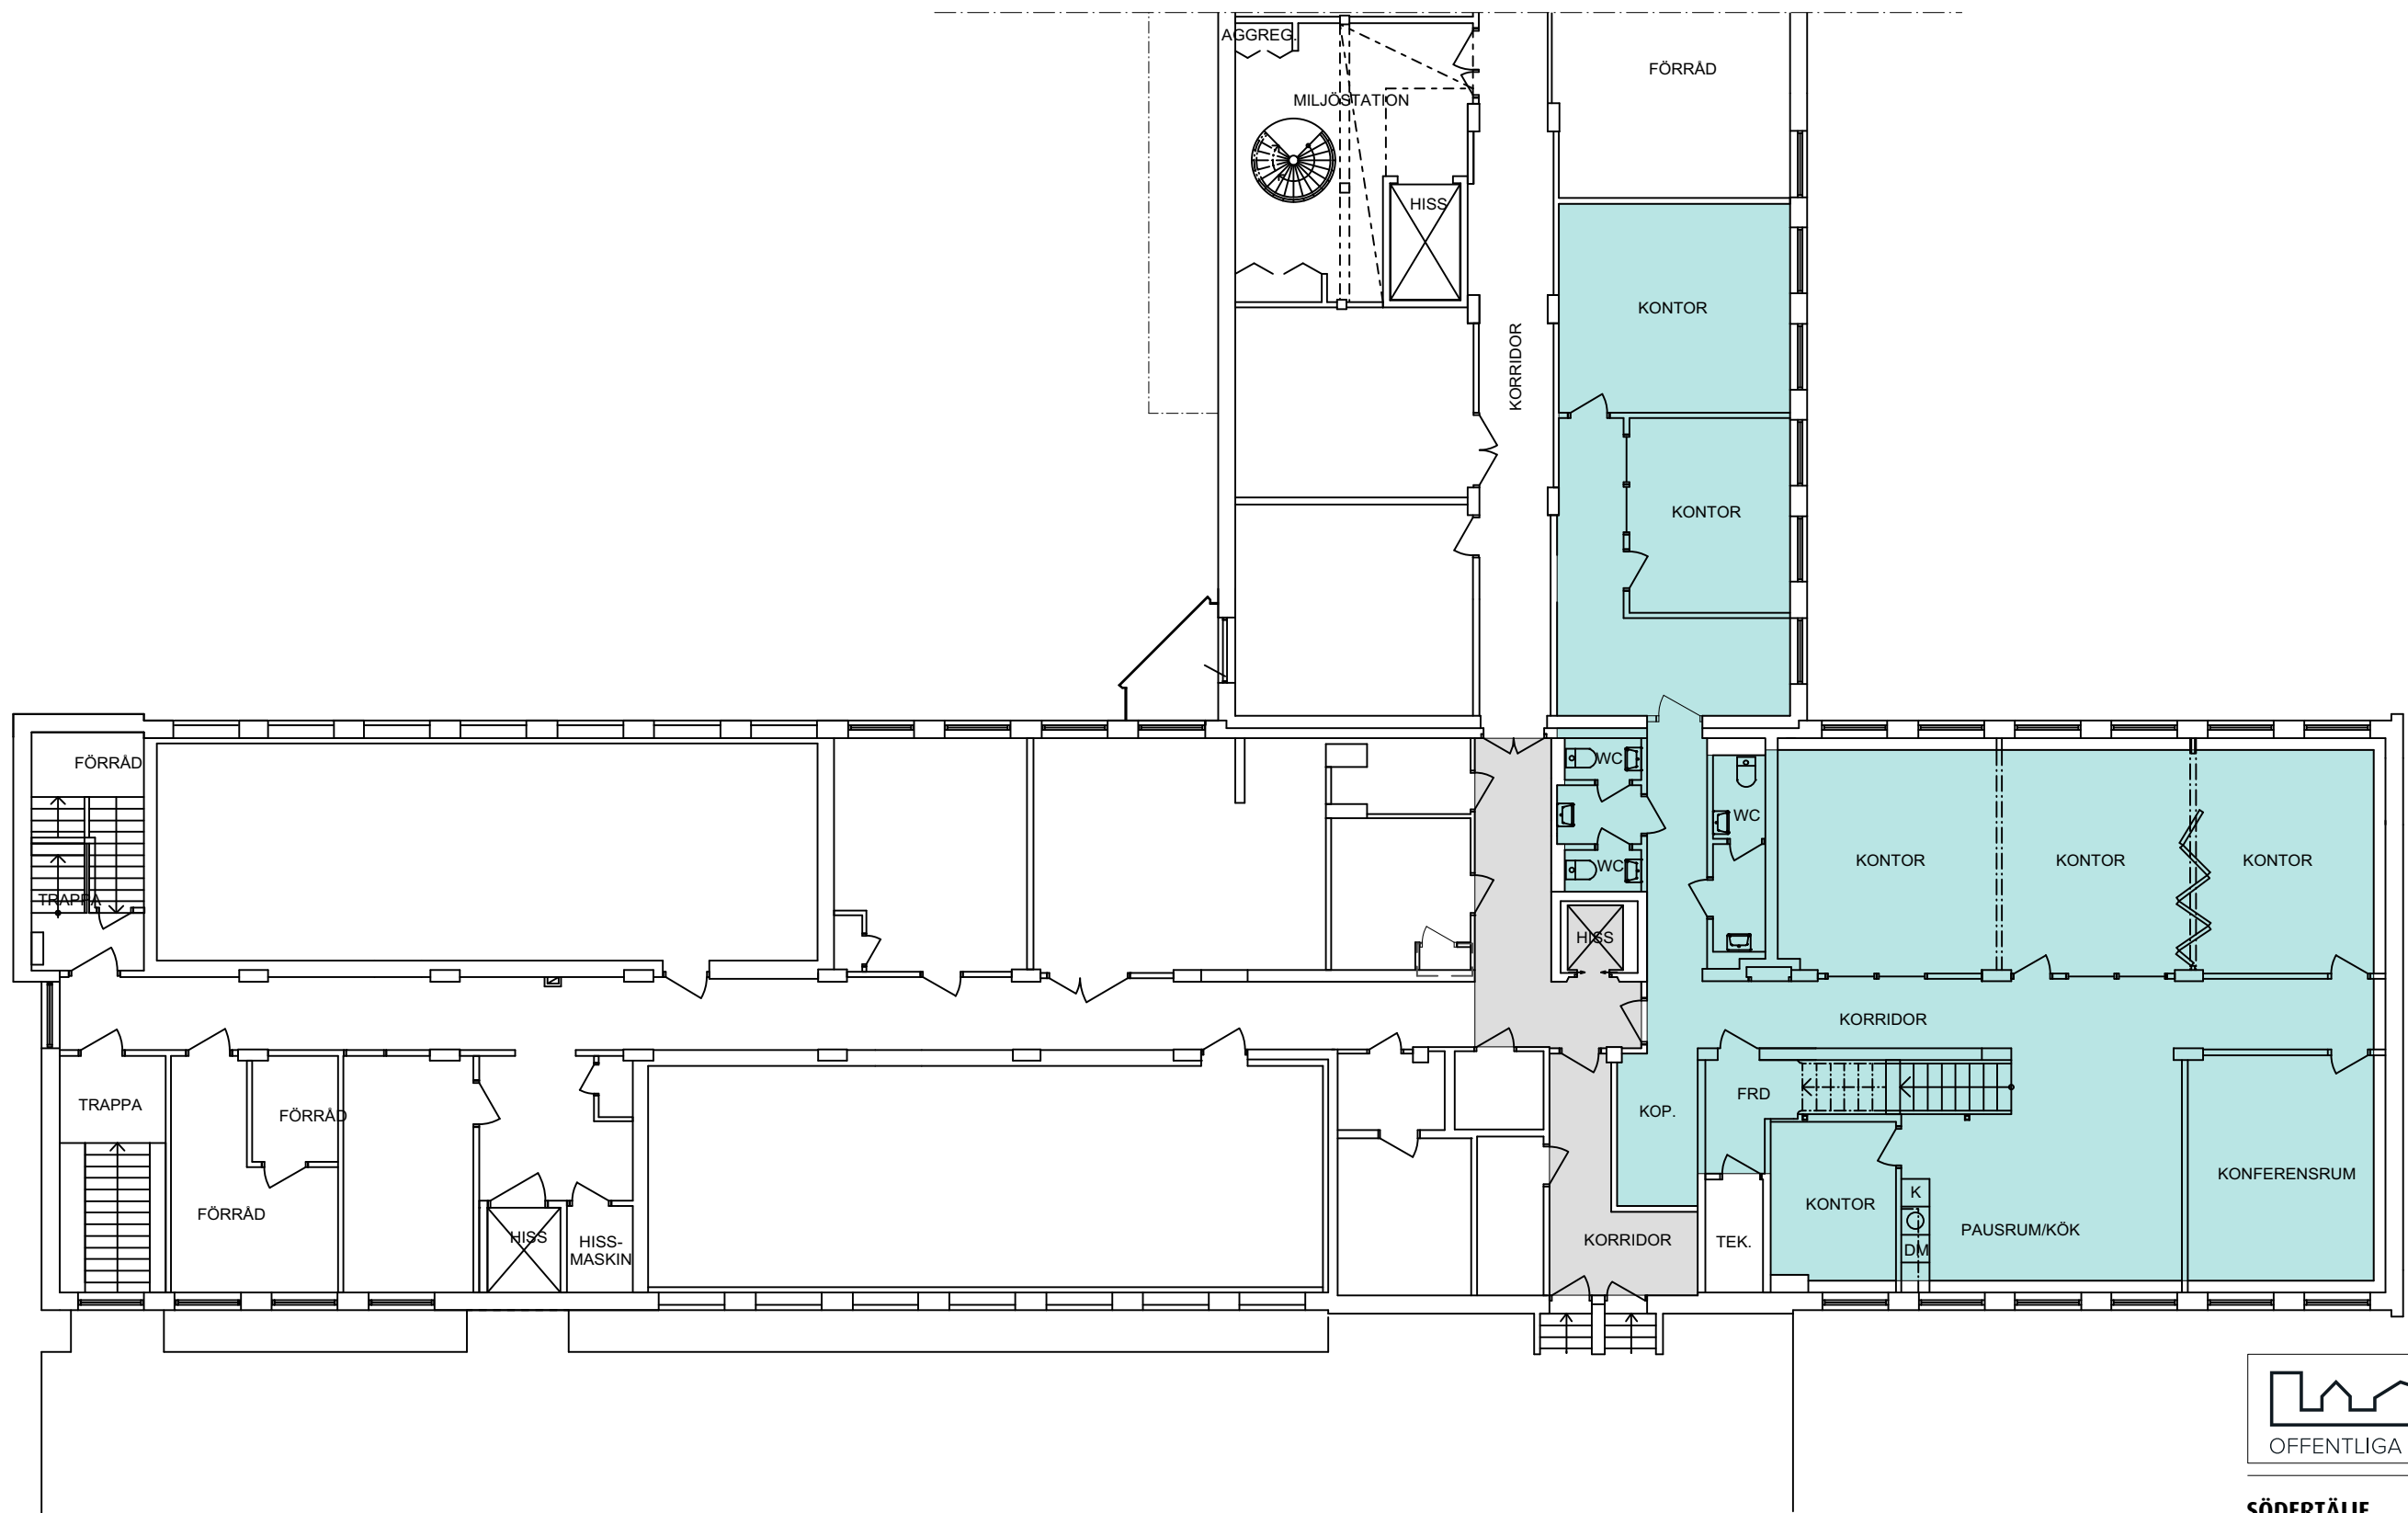

RITNING OCH MÅTT BASERAS PÅ ETT ORIGINAL. VISS AVVIKELSE KAN DÄRFÖR FÖREKOMMA.

Skala 1:150 i A3 -Format

SÖDERTÄLJE,
PYRAMIDEN 20
KVARNBERGSGATAN 19
PLAN 1
KONTOR CA 239 KVM

2019-09-03