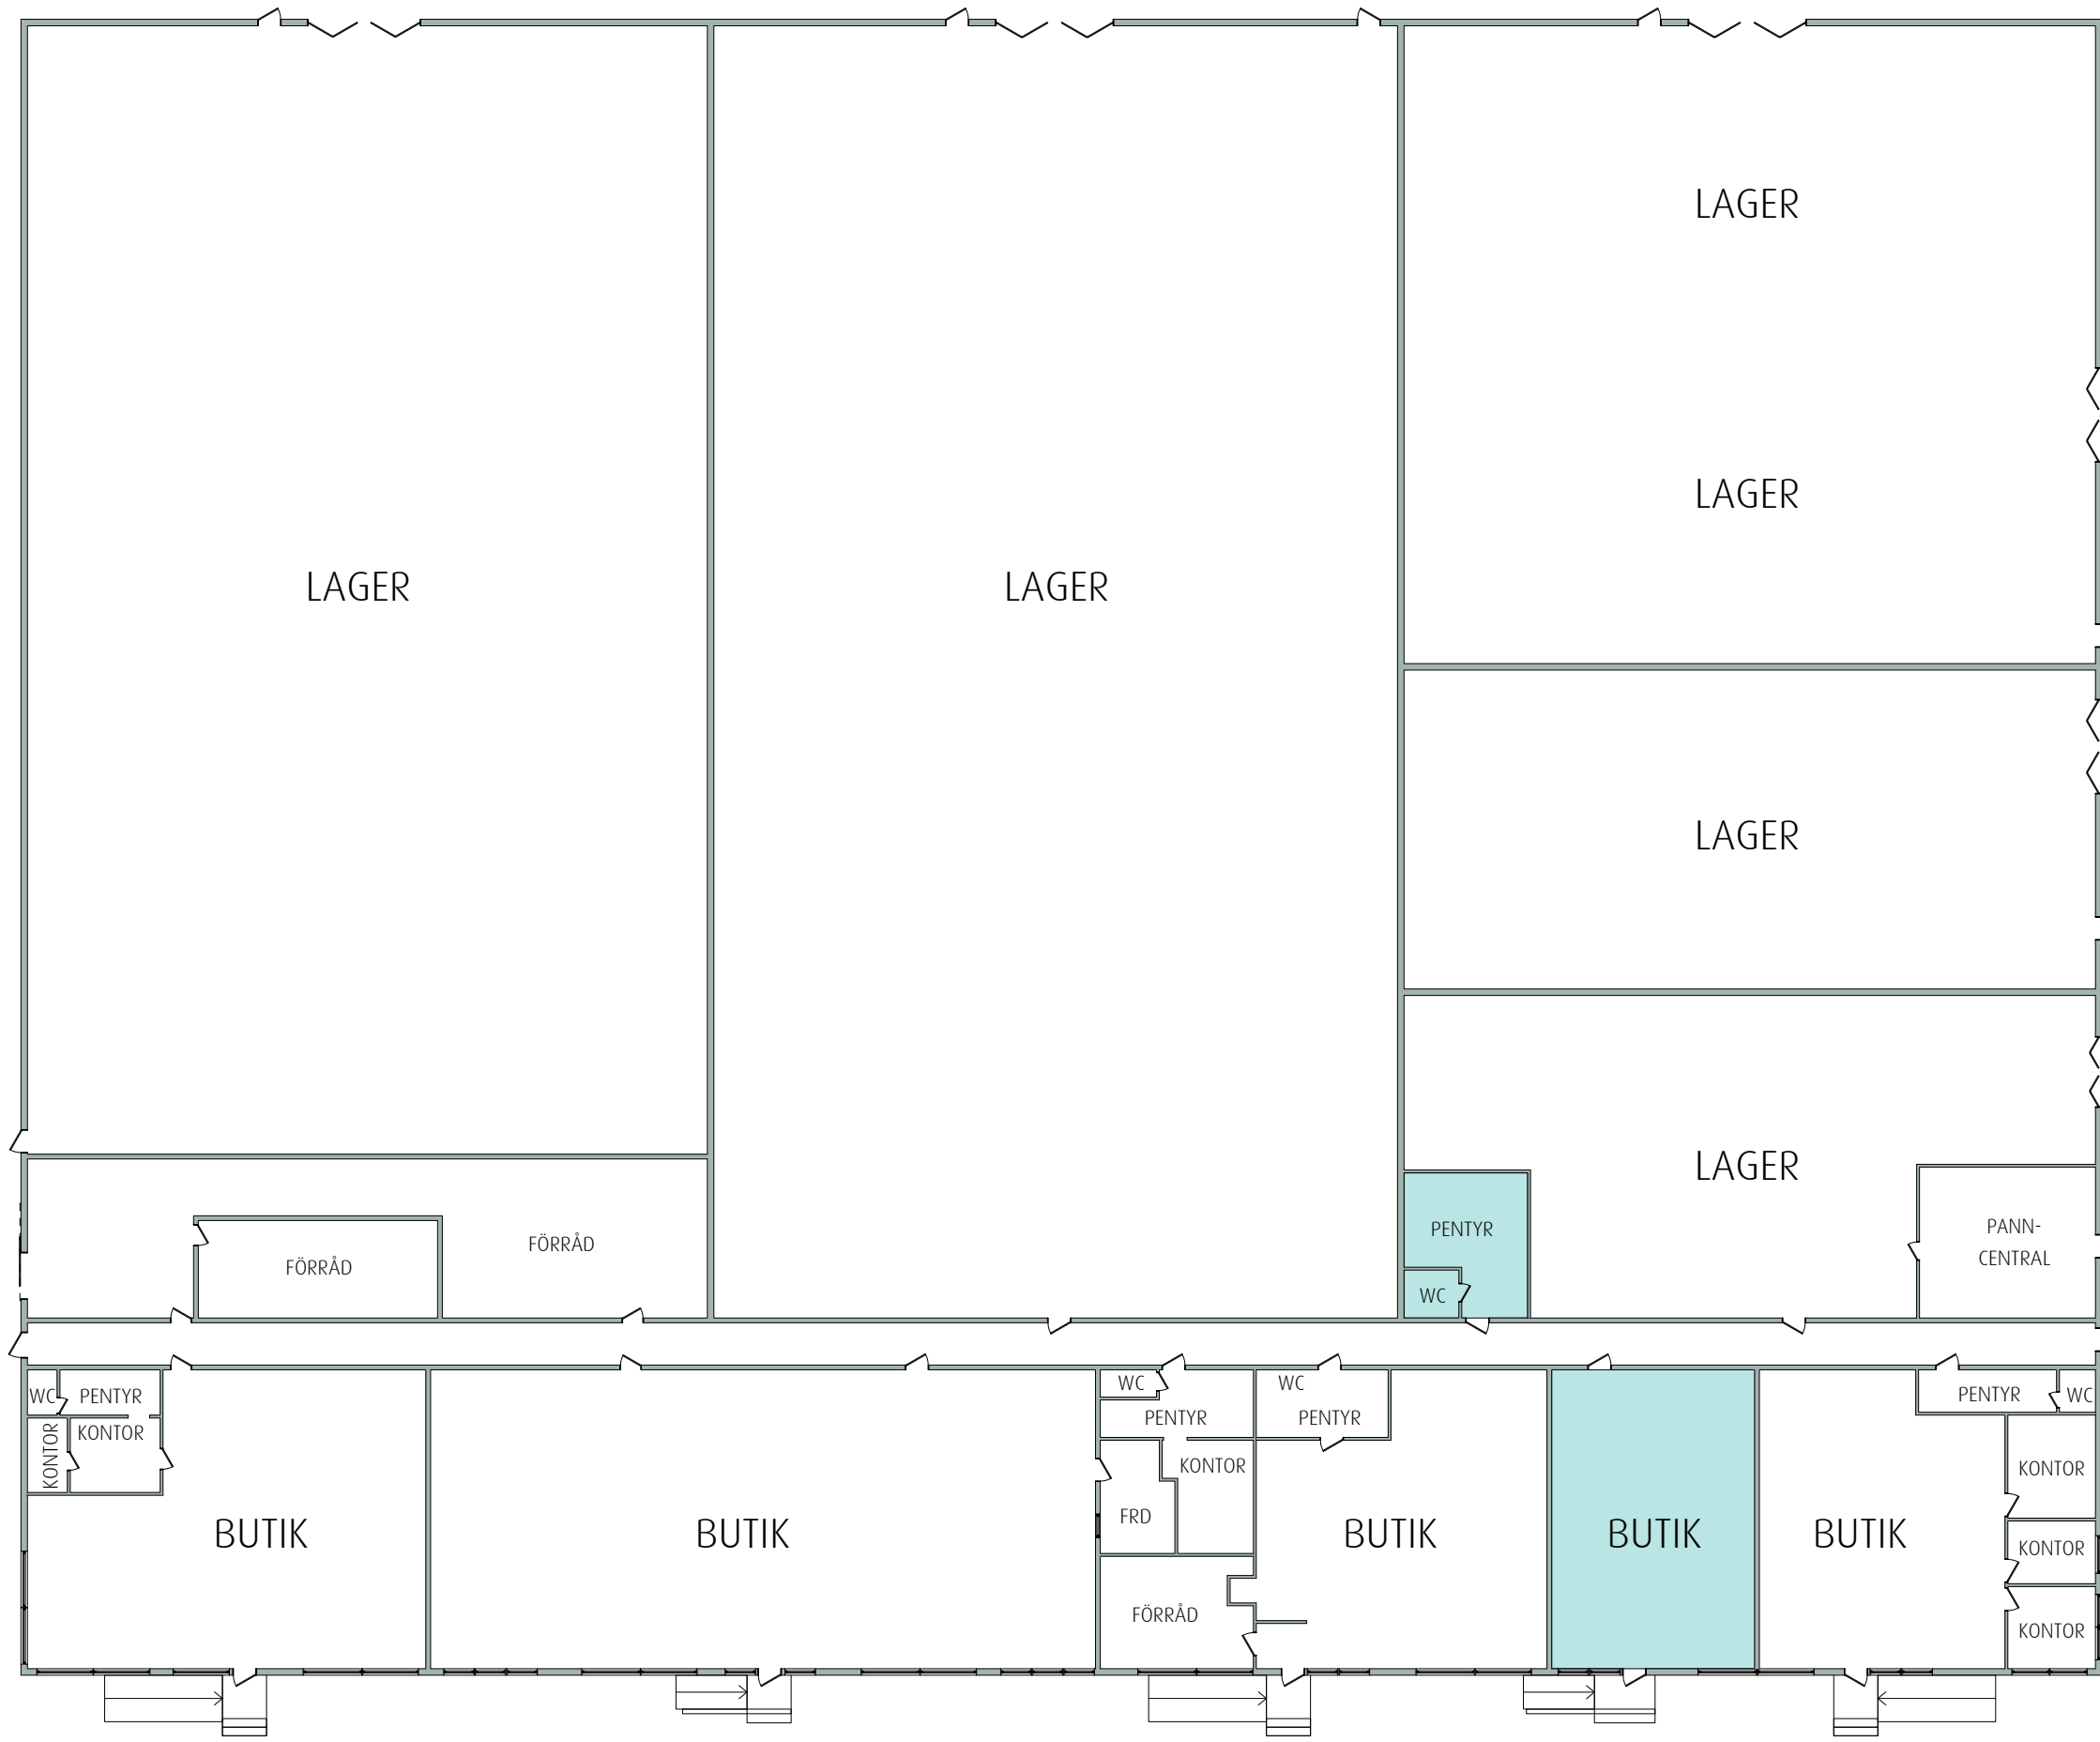

RITNING OCH MÅTT BASERAS PÅ ETT ORIGINAL. VISS AVVIKELSE KAN DÄRFÖR FÖREKOMMA.

0 5 10 15 20 m

Skala 1:300 i A3 -Format

2019-10-04

HÖGANÄS,
TJÖRRÖD 6:13
VERKSTADSGATAN 11
BOTTENPLAN
BUTIK, CA 140 KVM

nordicpm