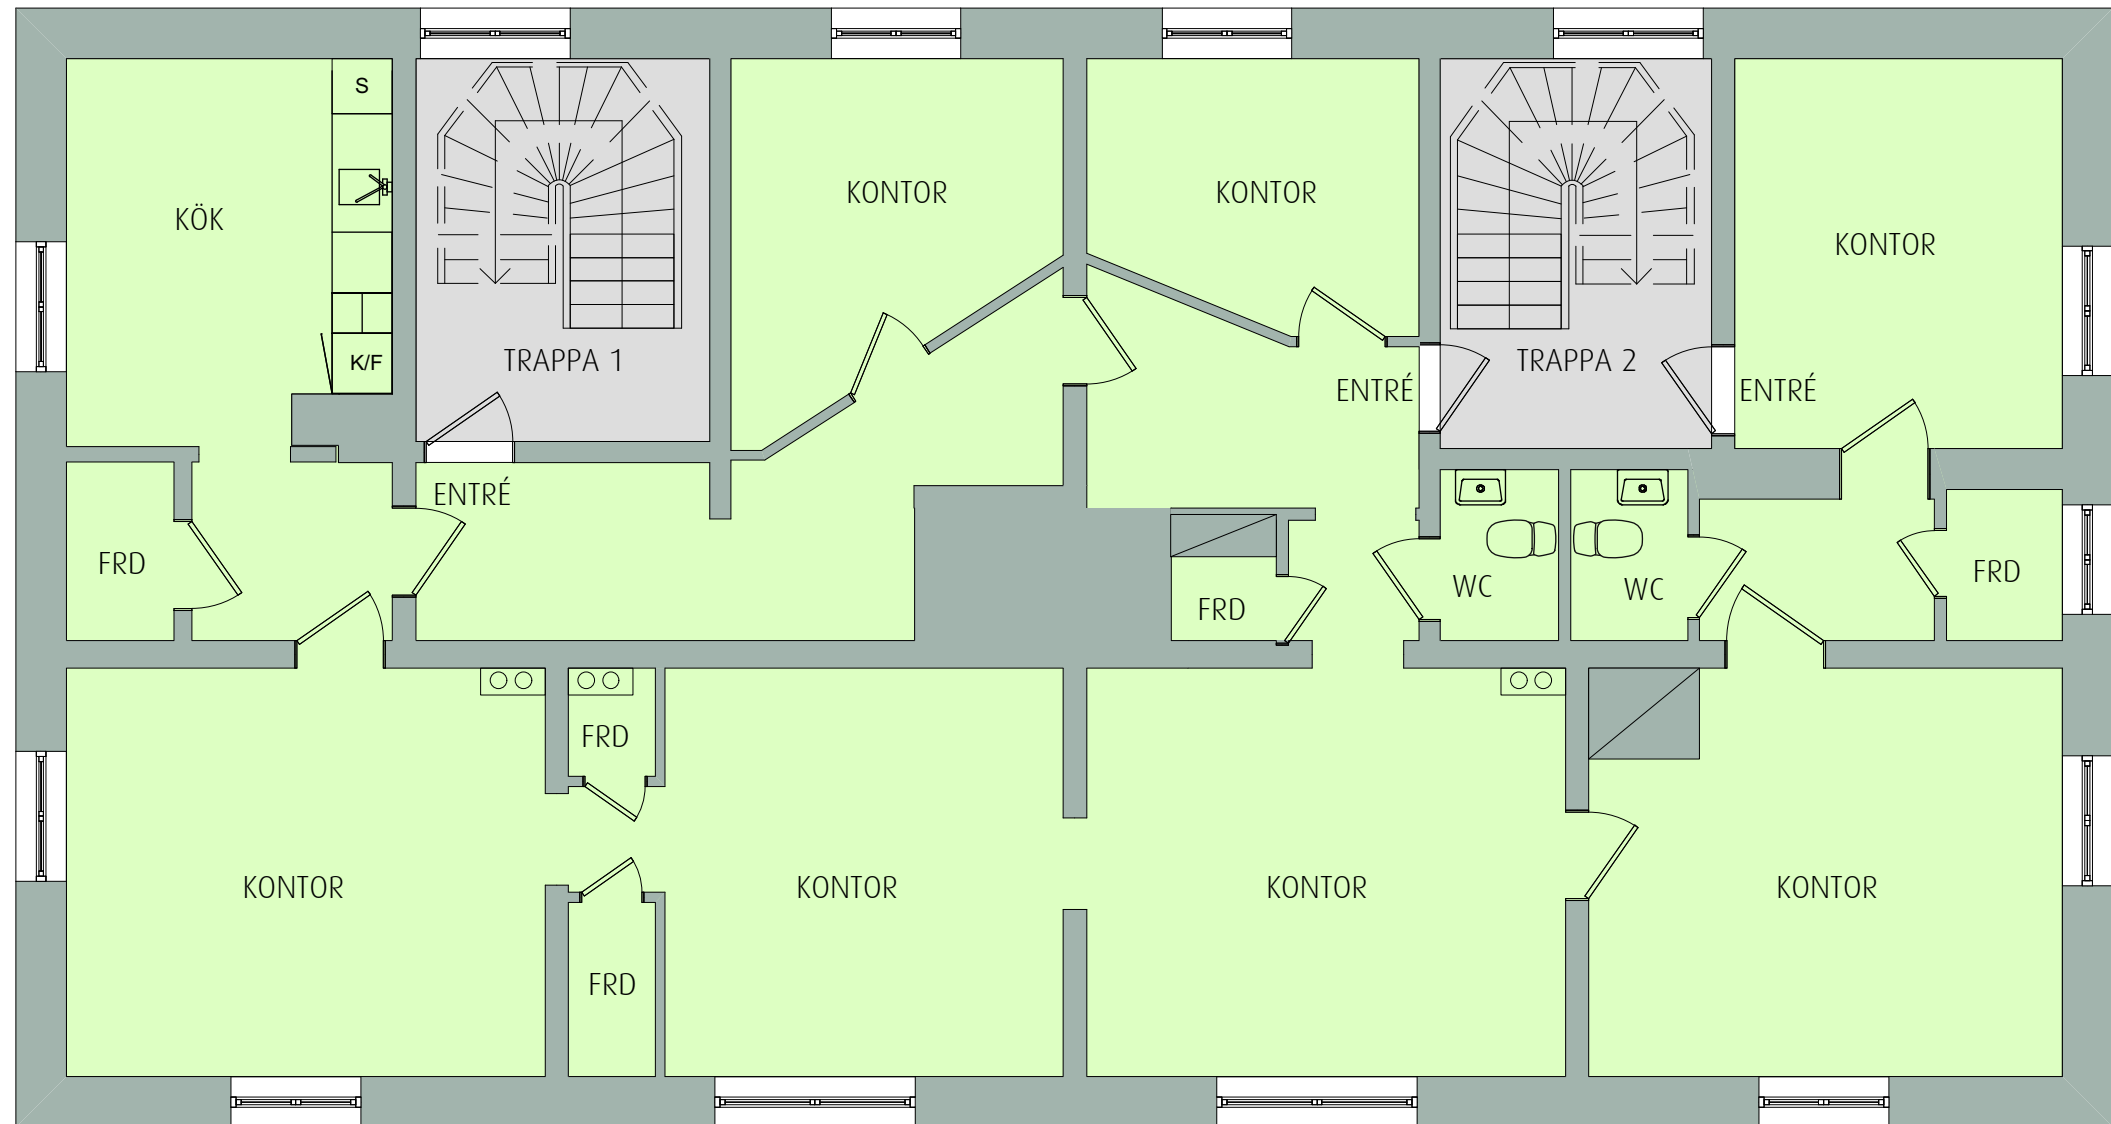

RITNING OCH MÅTT BASERAS PÅ ETT ORIGINAL. VISS AVVIKELSE KAN DÄRFÖR FÖREKOMMA.

Skala 1:75 i A3 -Format

**NYKVARN,**  
NYKVARN 1:493  
CENTRUMVÄGEN 2  
PLAN 2  
KONTOR, CA 170 KVM