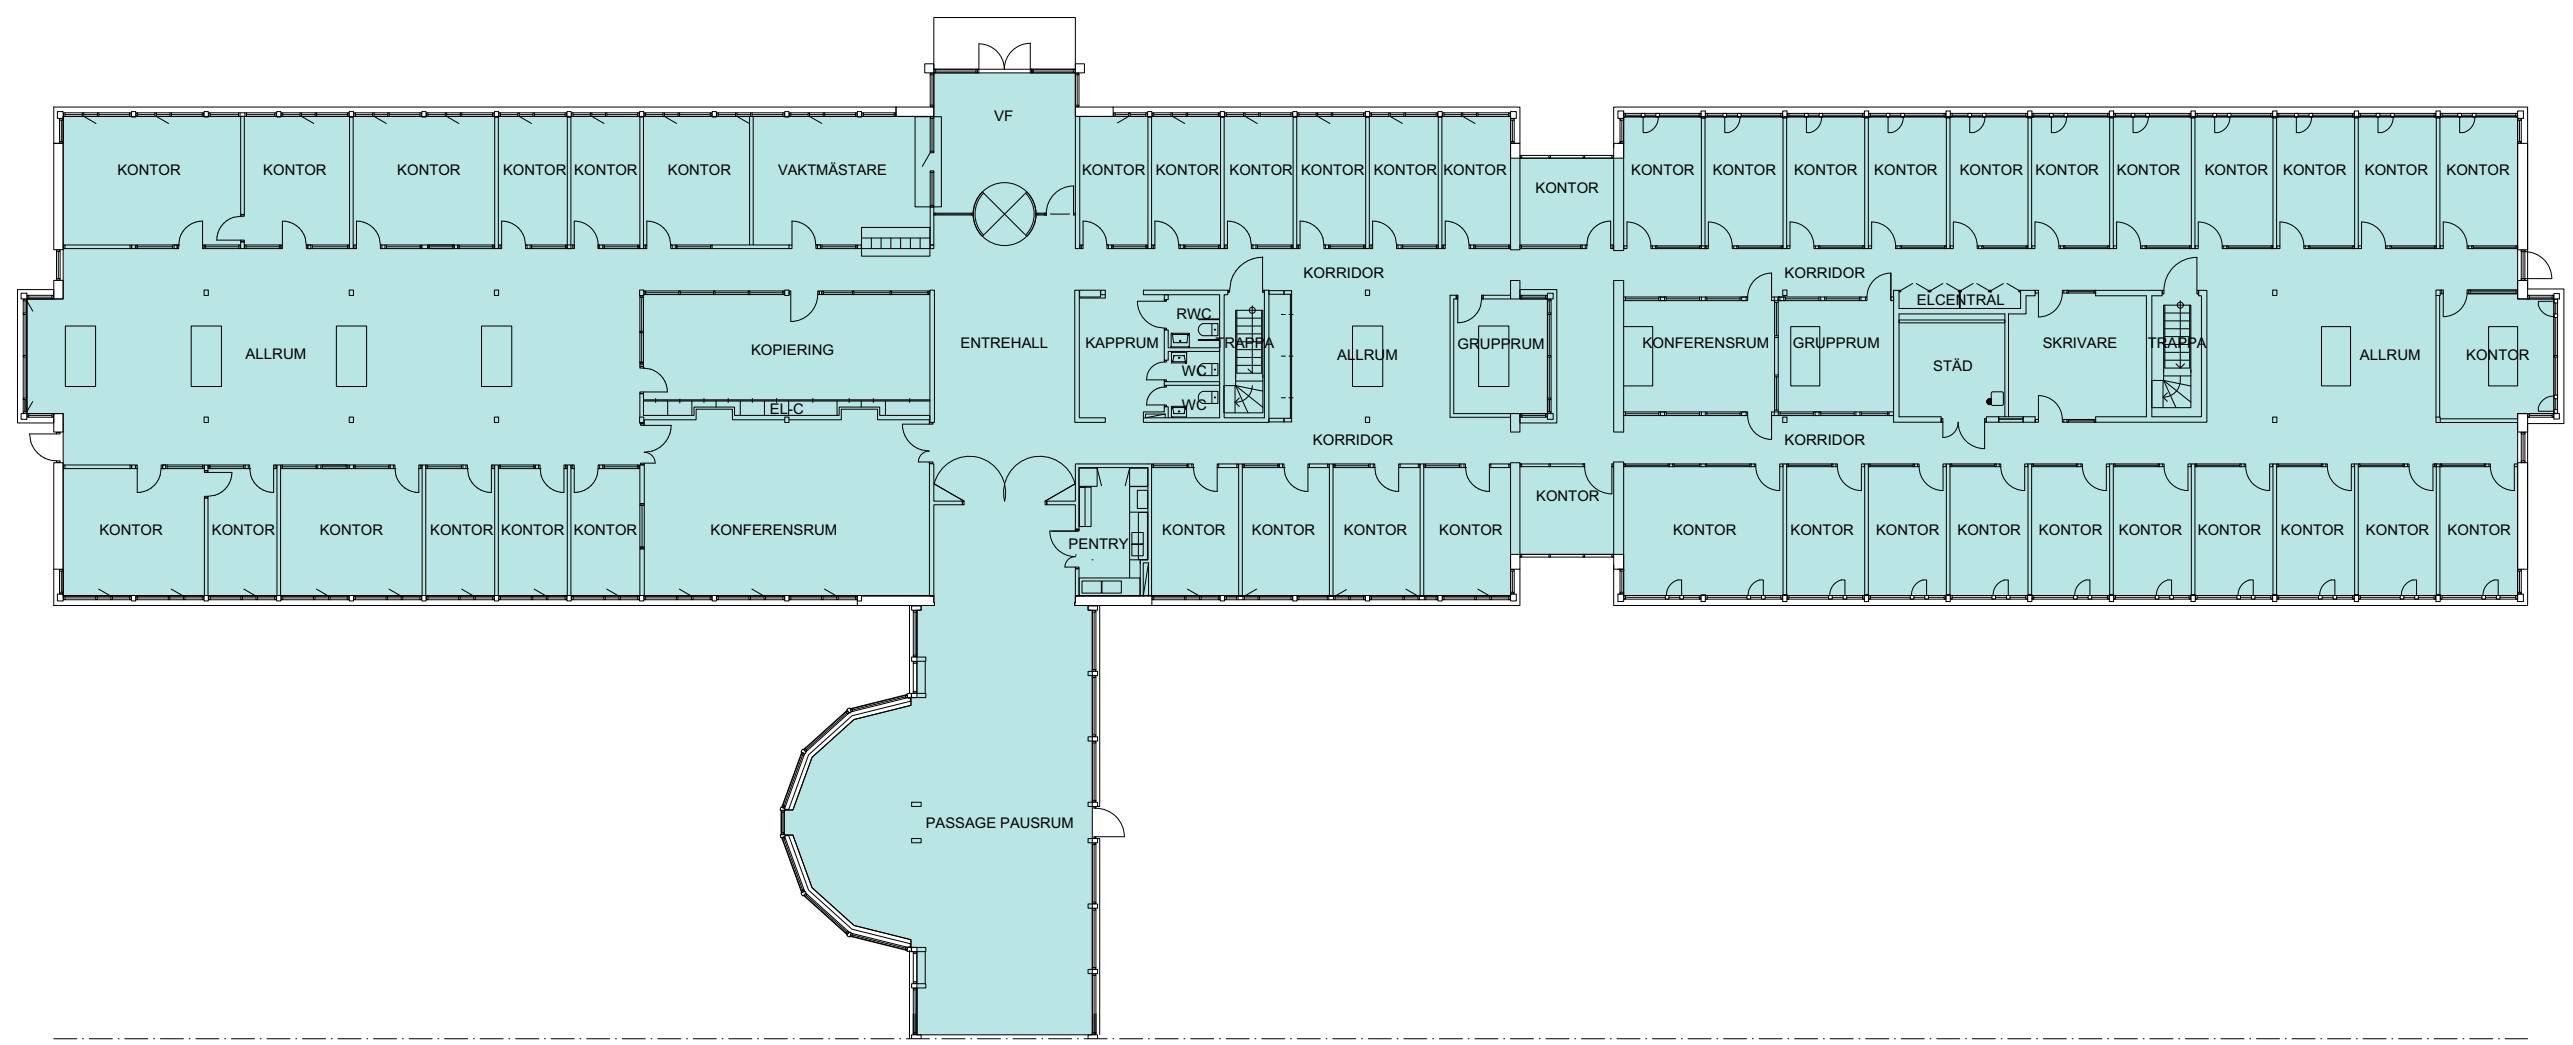

RITNING OCH MÅTT BASERAS PÅ ETT ORIGINAL. VISS AVVIKELSE KAN DÄRFÖR FÖREKOMMA.

Skala 1:200 i A3 -Format

KONTOR, CA 1 400 KVM

2019-10-01

FASTATOR
SÖDERTÄLJE,
 GÄRTUNA
 BYGGNAD 681
 ENTRÉ PLAN
 KONTOR, CA 1 400 KVM